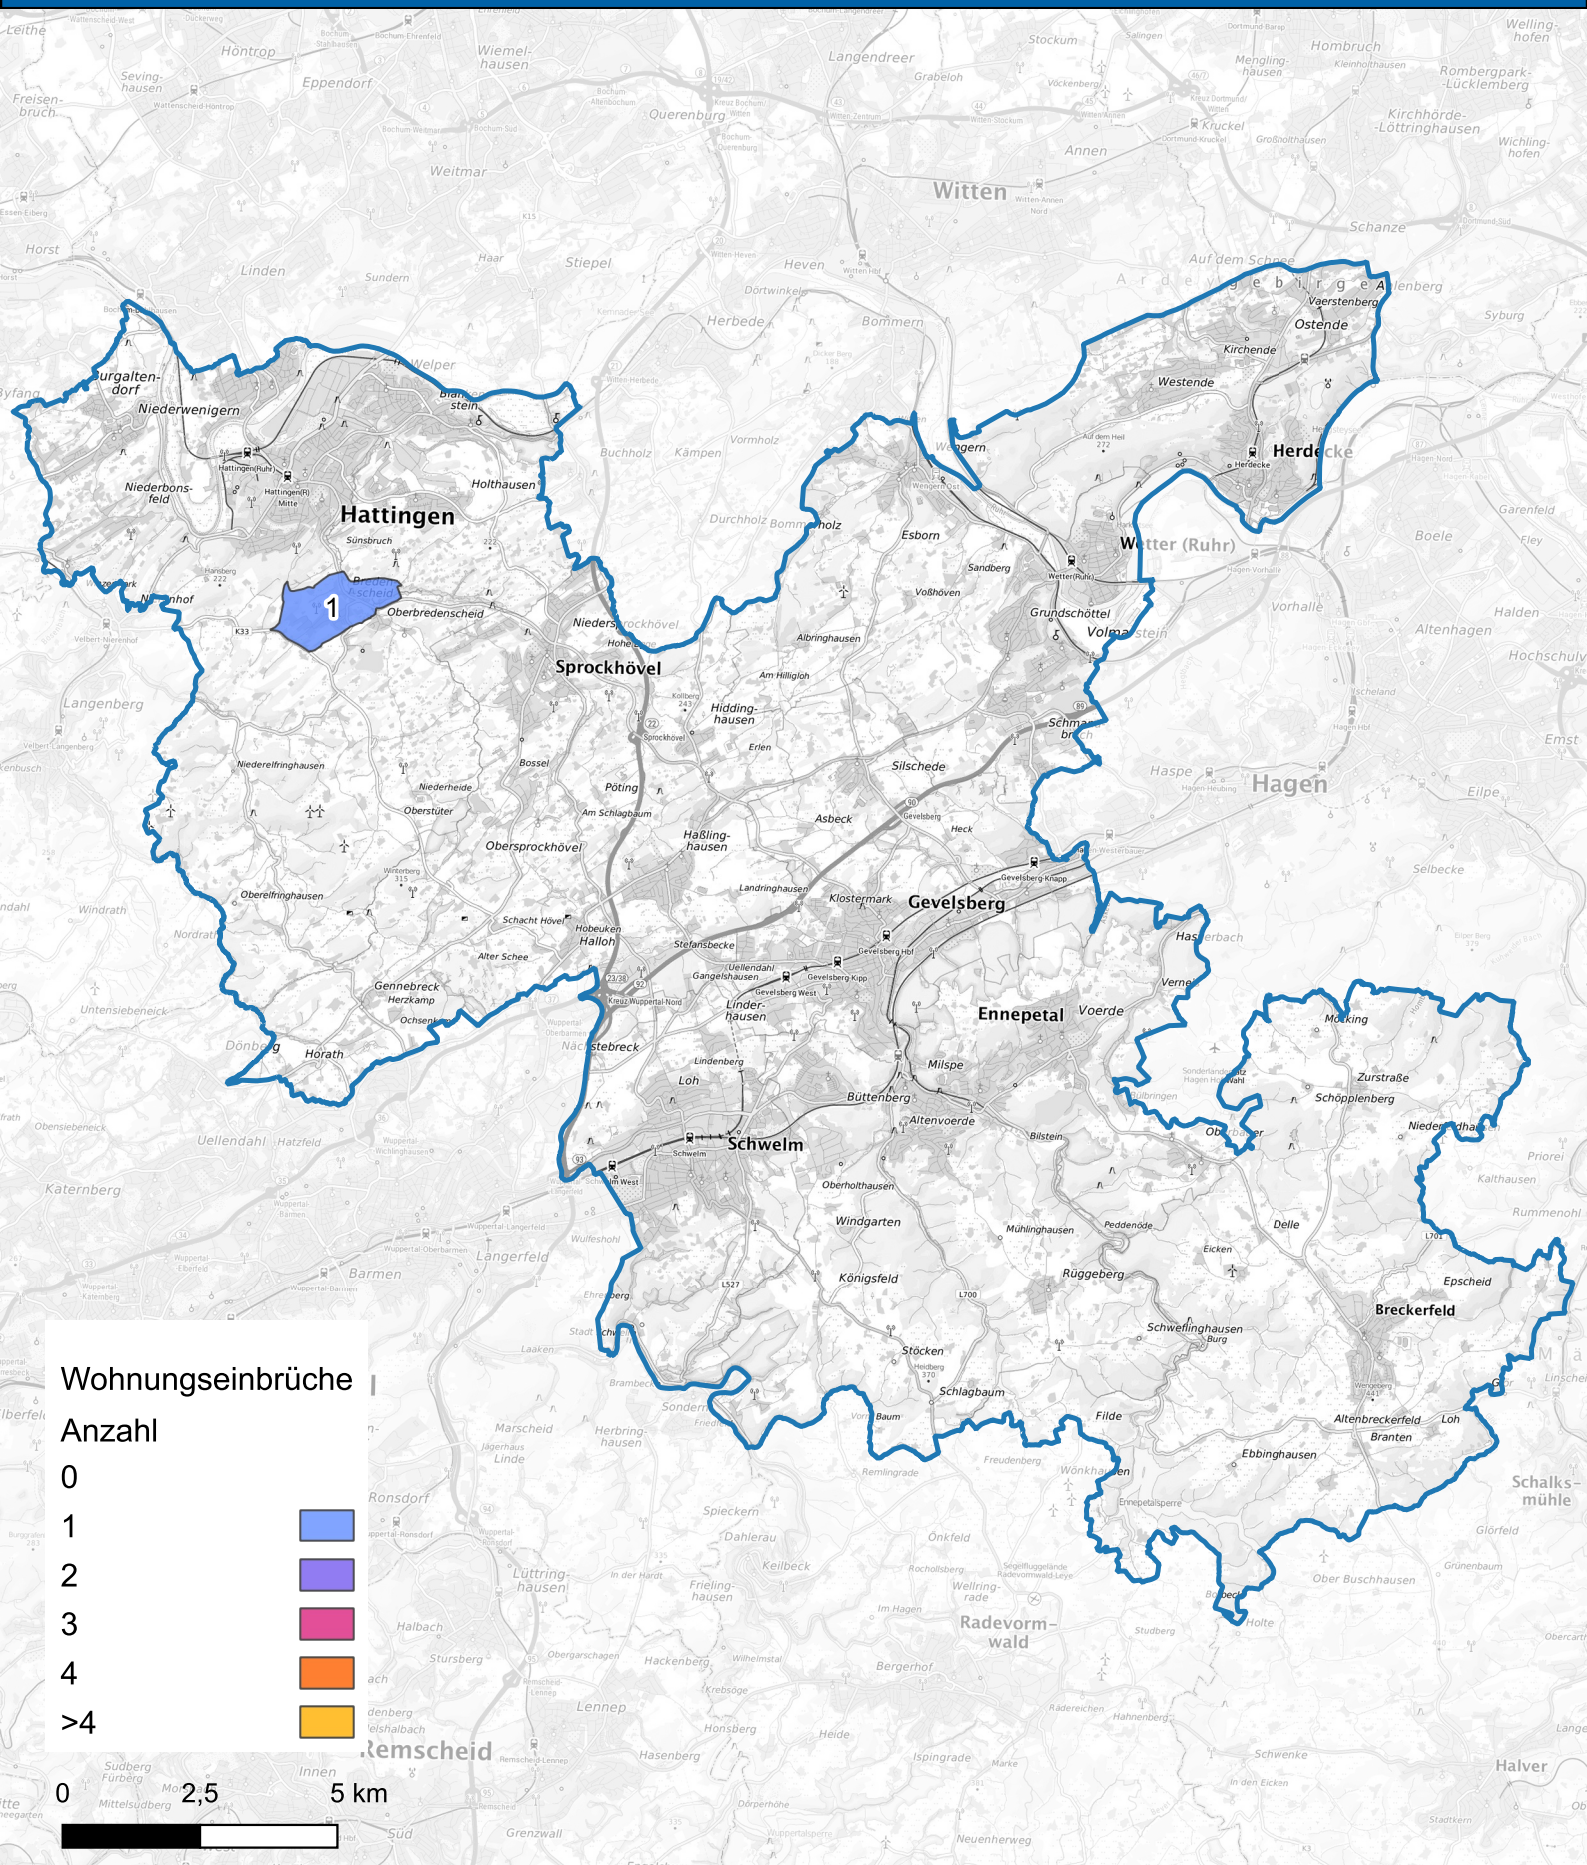

Wohnungseinbruchsradar für den Ennepe-Ruhr-Kreis vom 24.03.2025 bis 30.03.2025

Hintergrundkarte: © Bundesamt für Kartographie und Geodäsie (2024)

Informationen zu Präventionshinweisen und Beratungsstellen der Polizei NRW finden Sie hier "<https://polizei.nrw/artikel/riegel-vor-sicher-ist-sicherer>"

POLIZEI
Nordrhein-Westfalen
Ennepe-Ruhr-Kreis