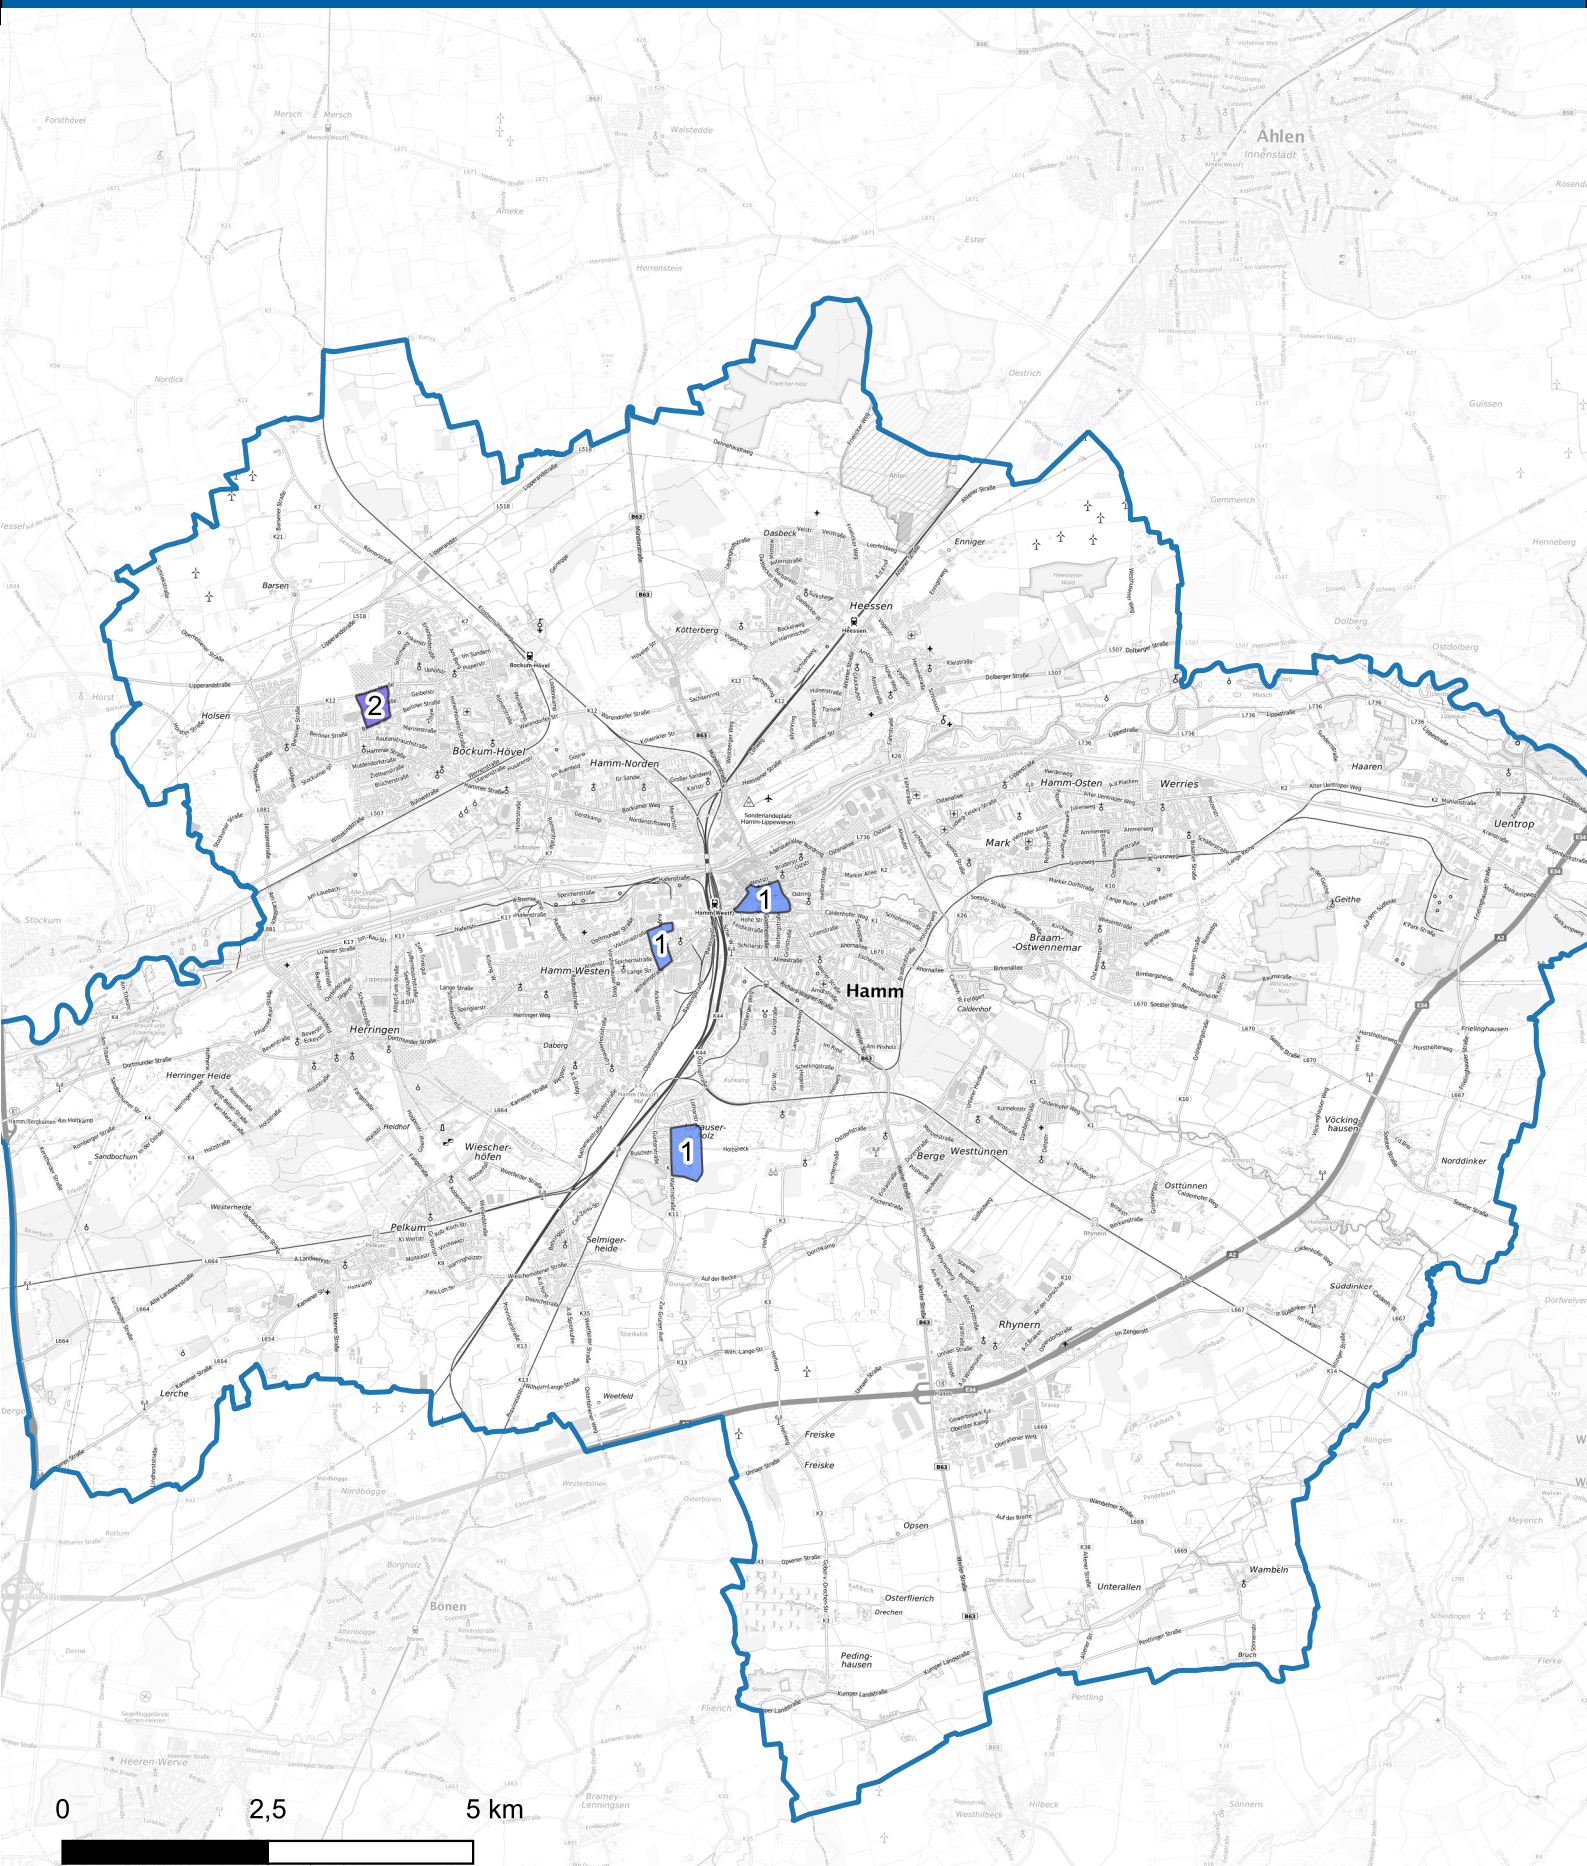

Wohnungseinbruchsradar für das Stadtgebiet Hamm vom 17.02.2025 bis 23.02.2025

Hintergrundkarte: © Bundesamt für Kartographie und Geodäsie (2024)

Informationen zu Präventionshinweisen und Beratungsstellen der Polizei NRW finden Sie hier ["https://polizei.nrw/artikel/riegel-vor-sicher-ist-sicherer"](https://polizei.nrw/artikel/riegel-vor-sicher-ist-sicherer)