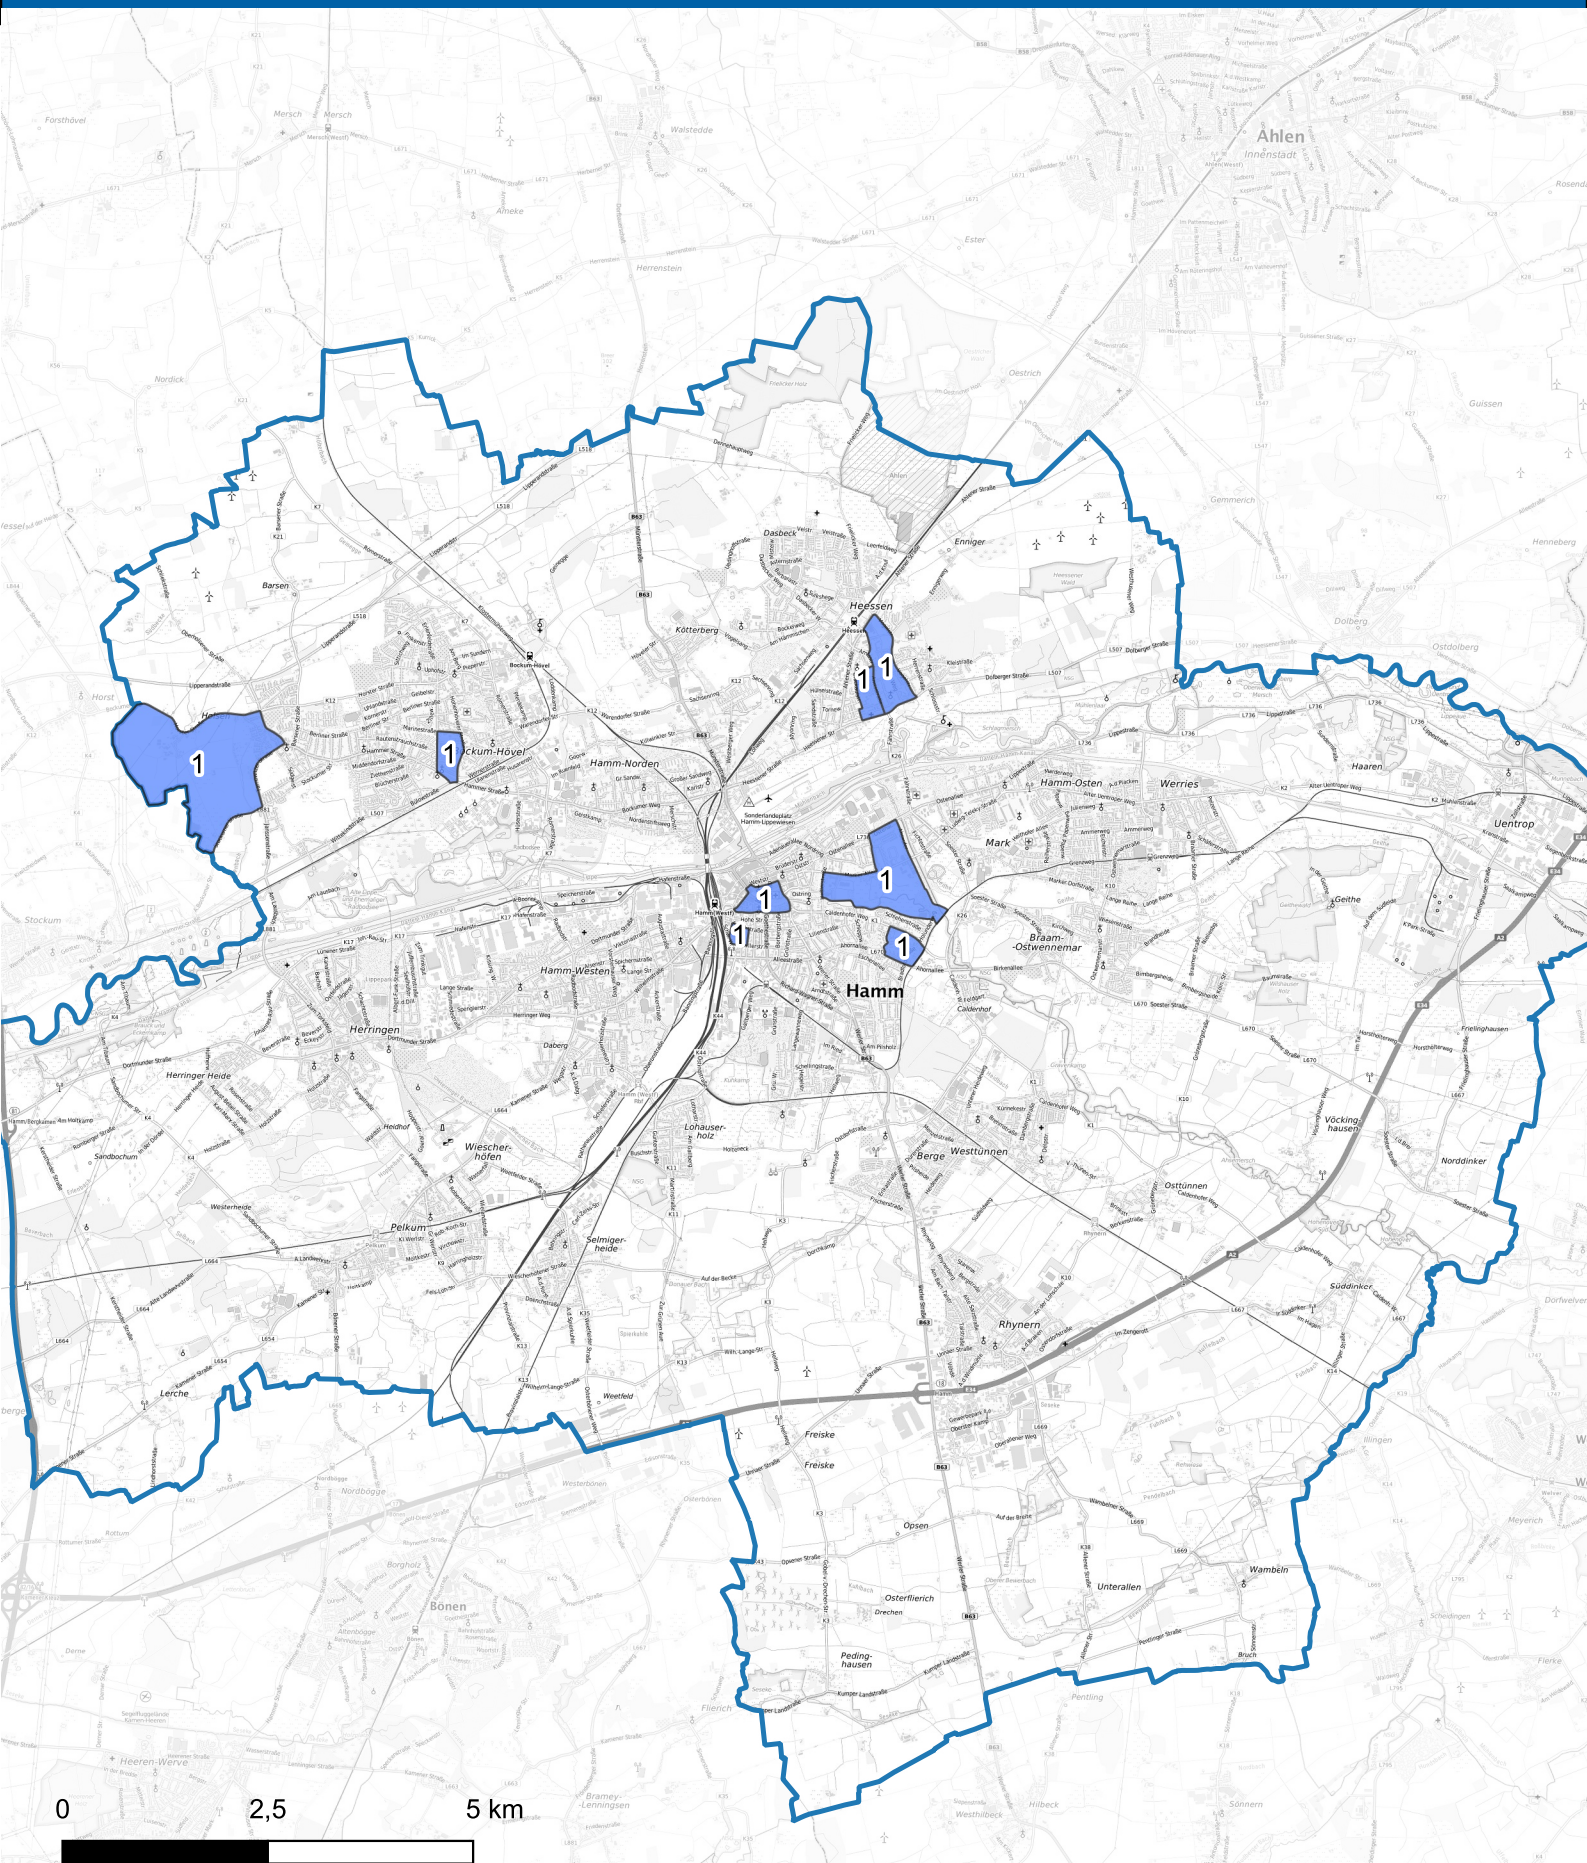

Wohnungseinbruchsradar für das Stadtgebiet Hamm vom 27.01.2025 bis 02.02.2025

Hintergrundkarte: © Bundesamt für Kartographie und Geodäsie (2024)

Informationen zu Präventionshinweisen und Beratungsstellen der
Polizei NRW finden Sie hier ["https://polizei.nrw/artikel/riegel-vor-sicher-ist-sicherer"](https://polizei.nrw/artikel/riegel-vor-sicher-ist-sicherer)

POLIZEI
Nordrhein-Westfalen
Hamm