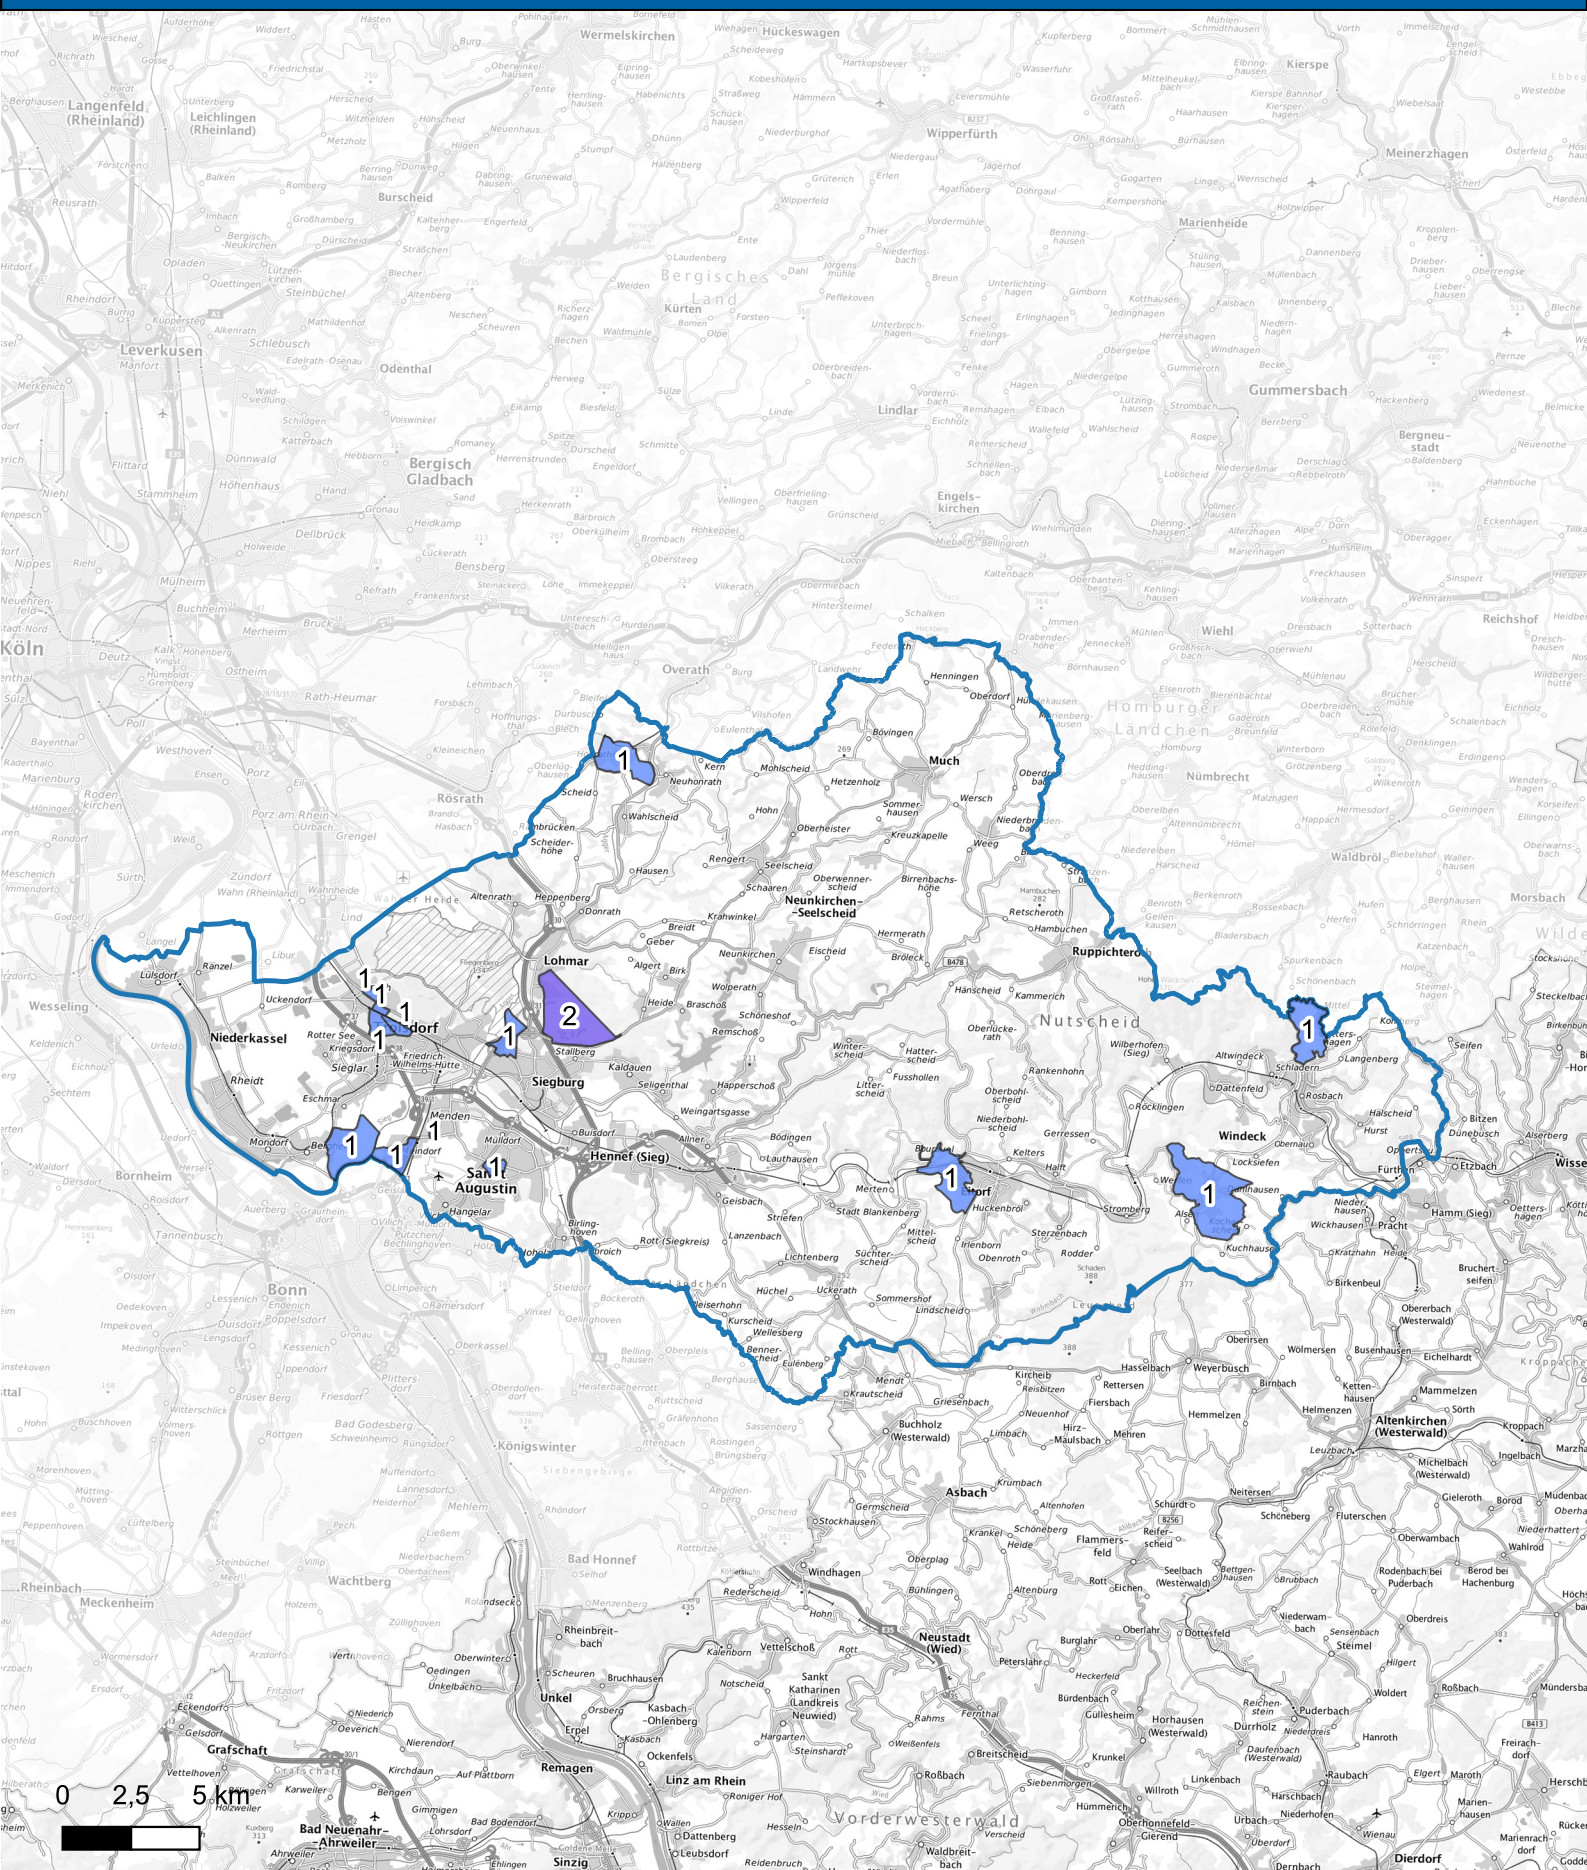

Wohnungseinbruchsradar KPB Rhein-Sieg-Kreis vom 24.03.2025 bis 30.03.2025

Hintergrundkarte: © Bundesamt für Kartographie und Geodäsie (2024)

Informationen zu Präventionshinweisen und Beratungsstellen der Polizei NRW finden Sie hier "<https://polizei.nrw/artikel/riegel-vor-sicher-ist-sicherer>"

POLIZEI
Nordrhein-Westfalen
Rhein-Sieg-Kreis