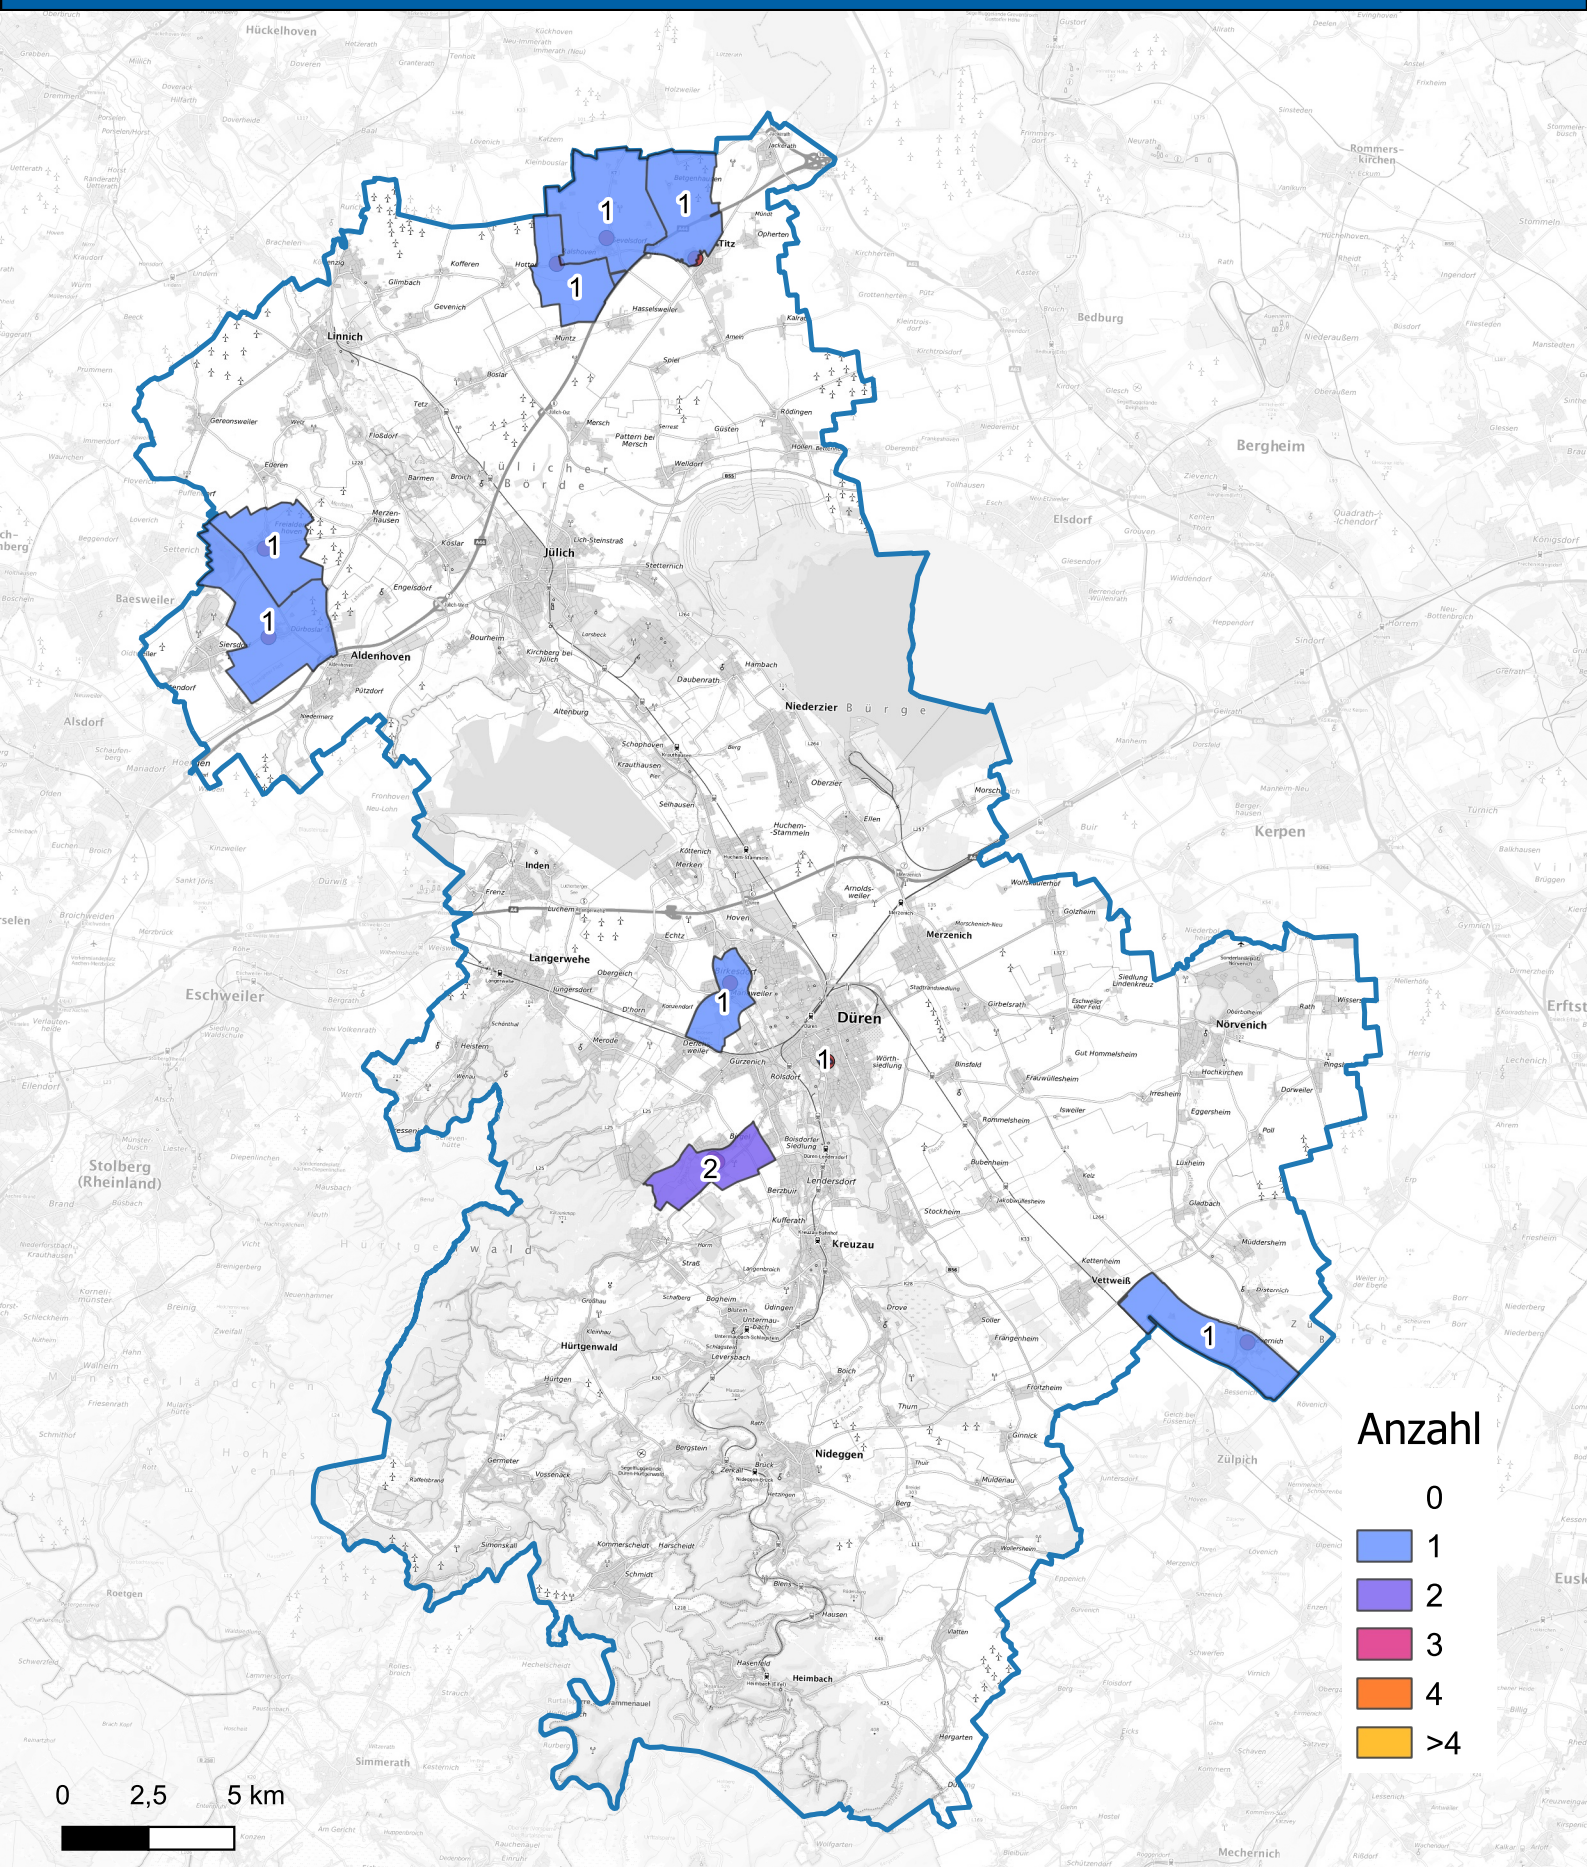

# Wohnungseinbruchsradar für den Kreis Düren vom 17.03.2025 bis 23.03.2025

Hintergrundkarte: © Bundesamt für Kartographie und Geodäsie (2024)

Informationen zu Präventionshinweisen und Beratungsstellen der Polizei NRW finden Sie hier ["https://polizei.nrw/artikel/riegel-vor-sicher-ist-sicherer"](https://polizei.nrw/artikel/riegel-vor-sicher-ist-sicherer)

**POLIZEI**  
Nordrhein-Westfalen  
Kreis Düren