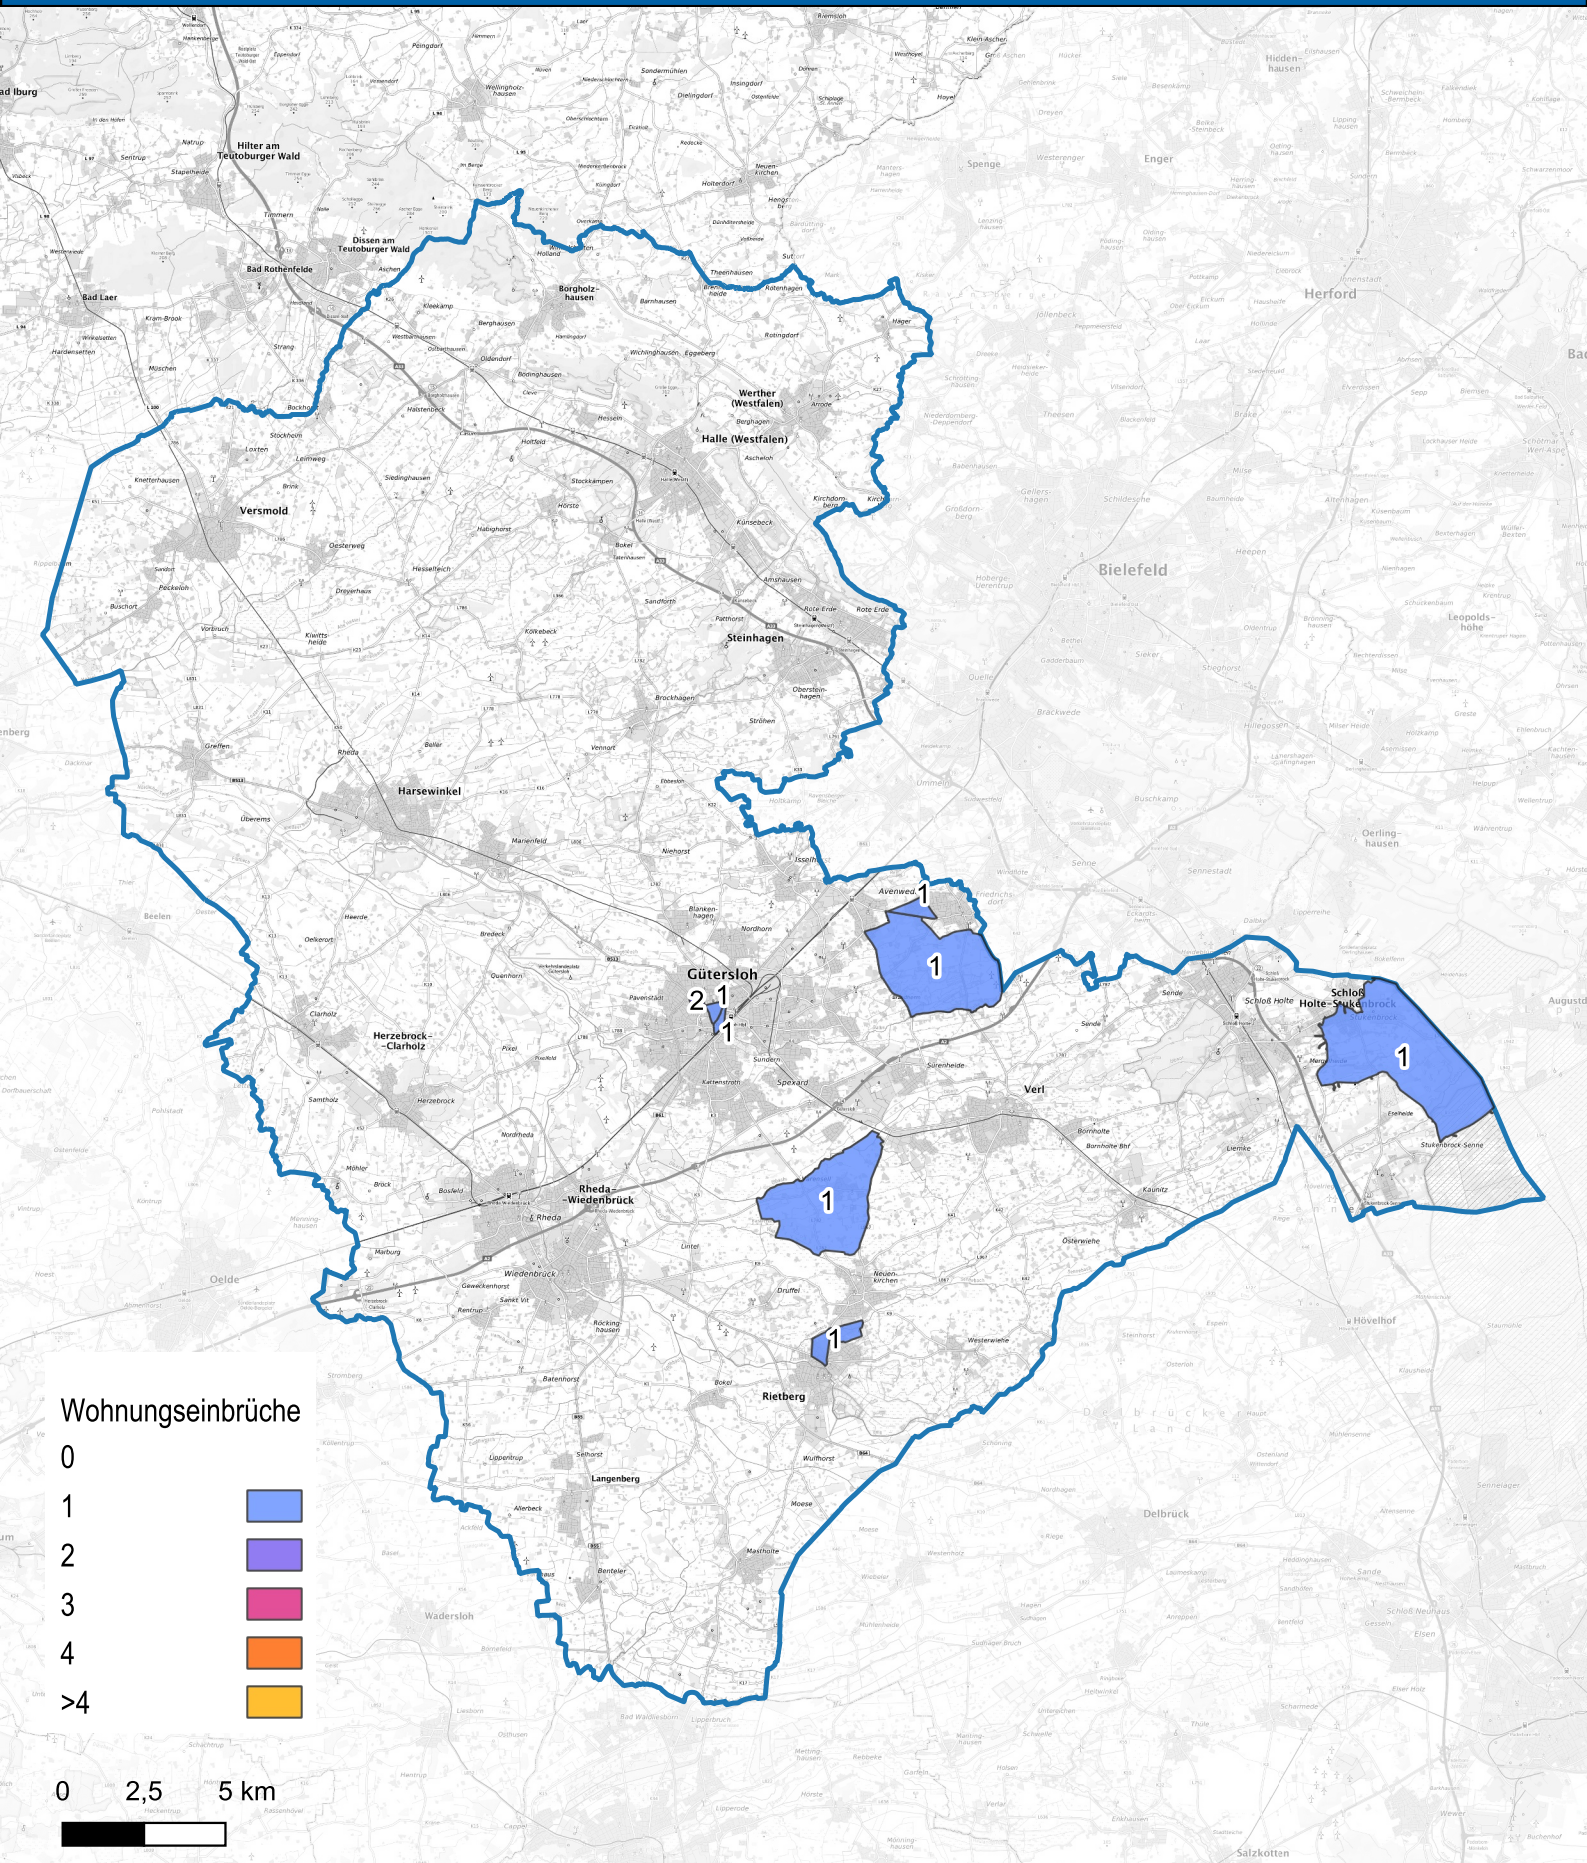

Wohnungseinbruchsradar für den Kreis Gütersloh vom 21. bis 28.03.2025

Hintergrundkarte: © Bundesamt für Kartographie und Geodäsie (2024)

Informationen zu Präventionshinweisen und Beratungsstellen der Polizei NRW finden Sie hier "<https://polizei.nrw/artikel/riegel-vor-sicher-ist-sicherer>"