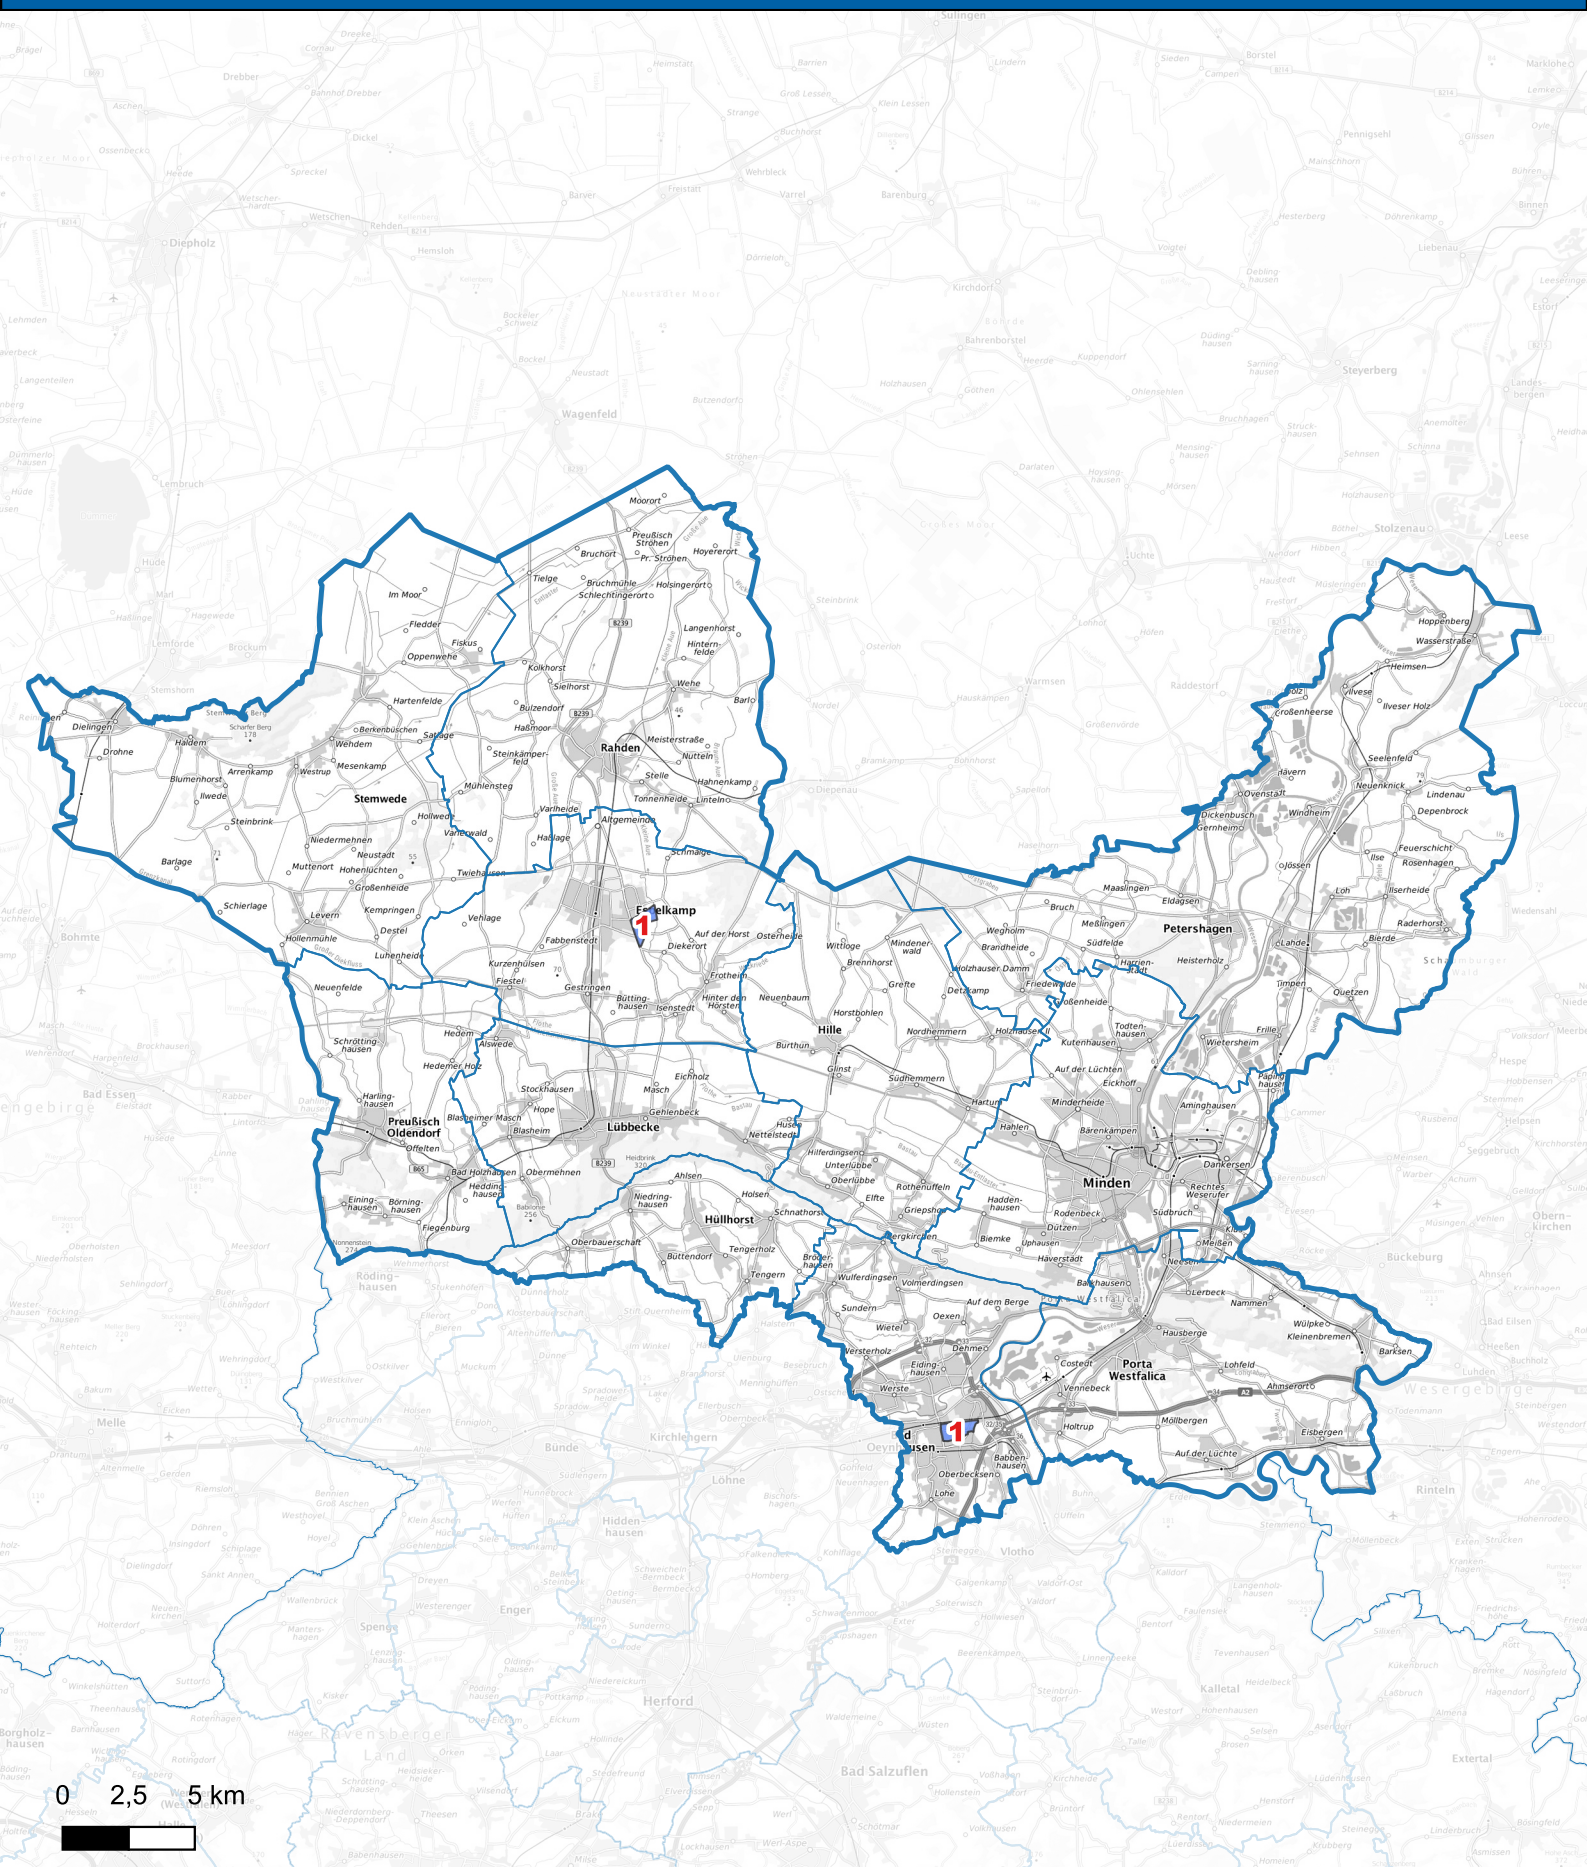

Wohnungseinbruchsradar Kreis Minden-Lübbecke 21.03.2025 bis 27.03.2025

Hintergrundkarte: © Bundesamt für Kartographie und Geodäsie (2024)

Informationen zu Präventionshinweisen und Beratungsstellen der Polizei NRW finden Sie hier "<https://polizei.nrw/artikel/riegel-vor-sicher-ist-sicherer>"

POLIZEI
Nordrhein-Westfalen
Kreis Minden-Lübbecke