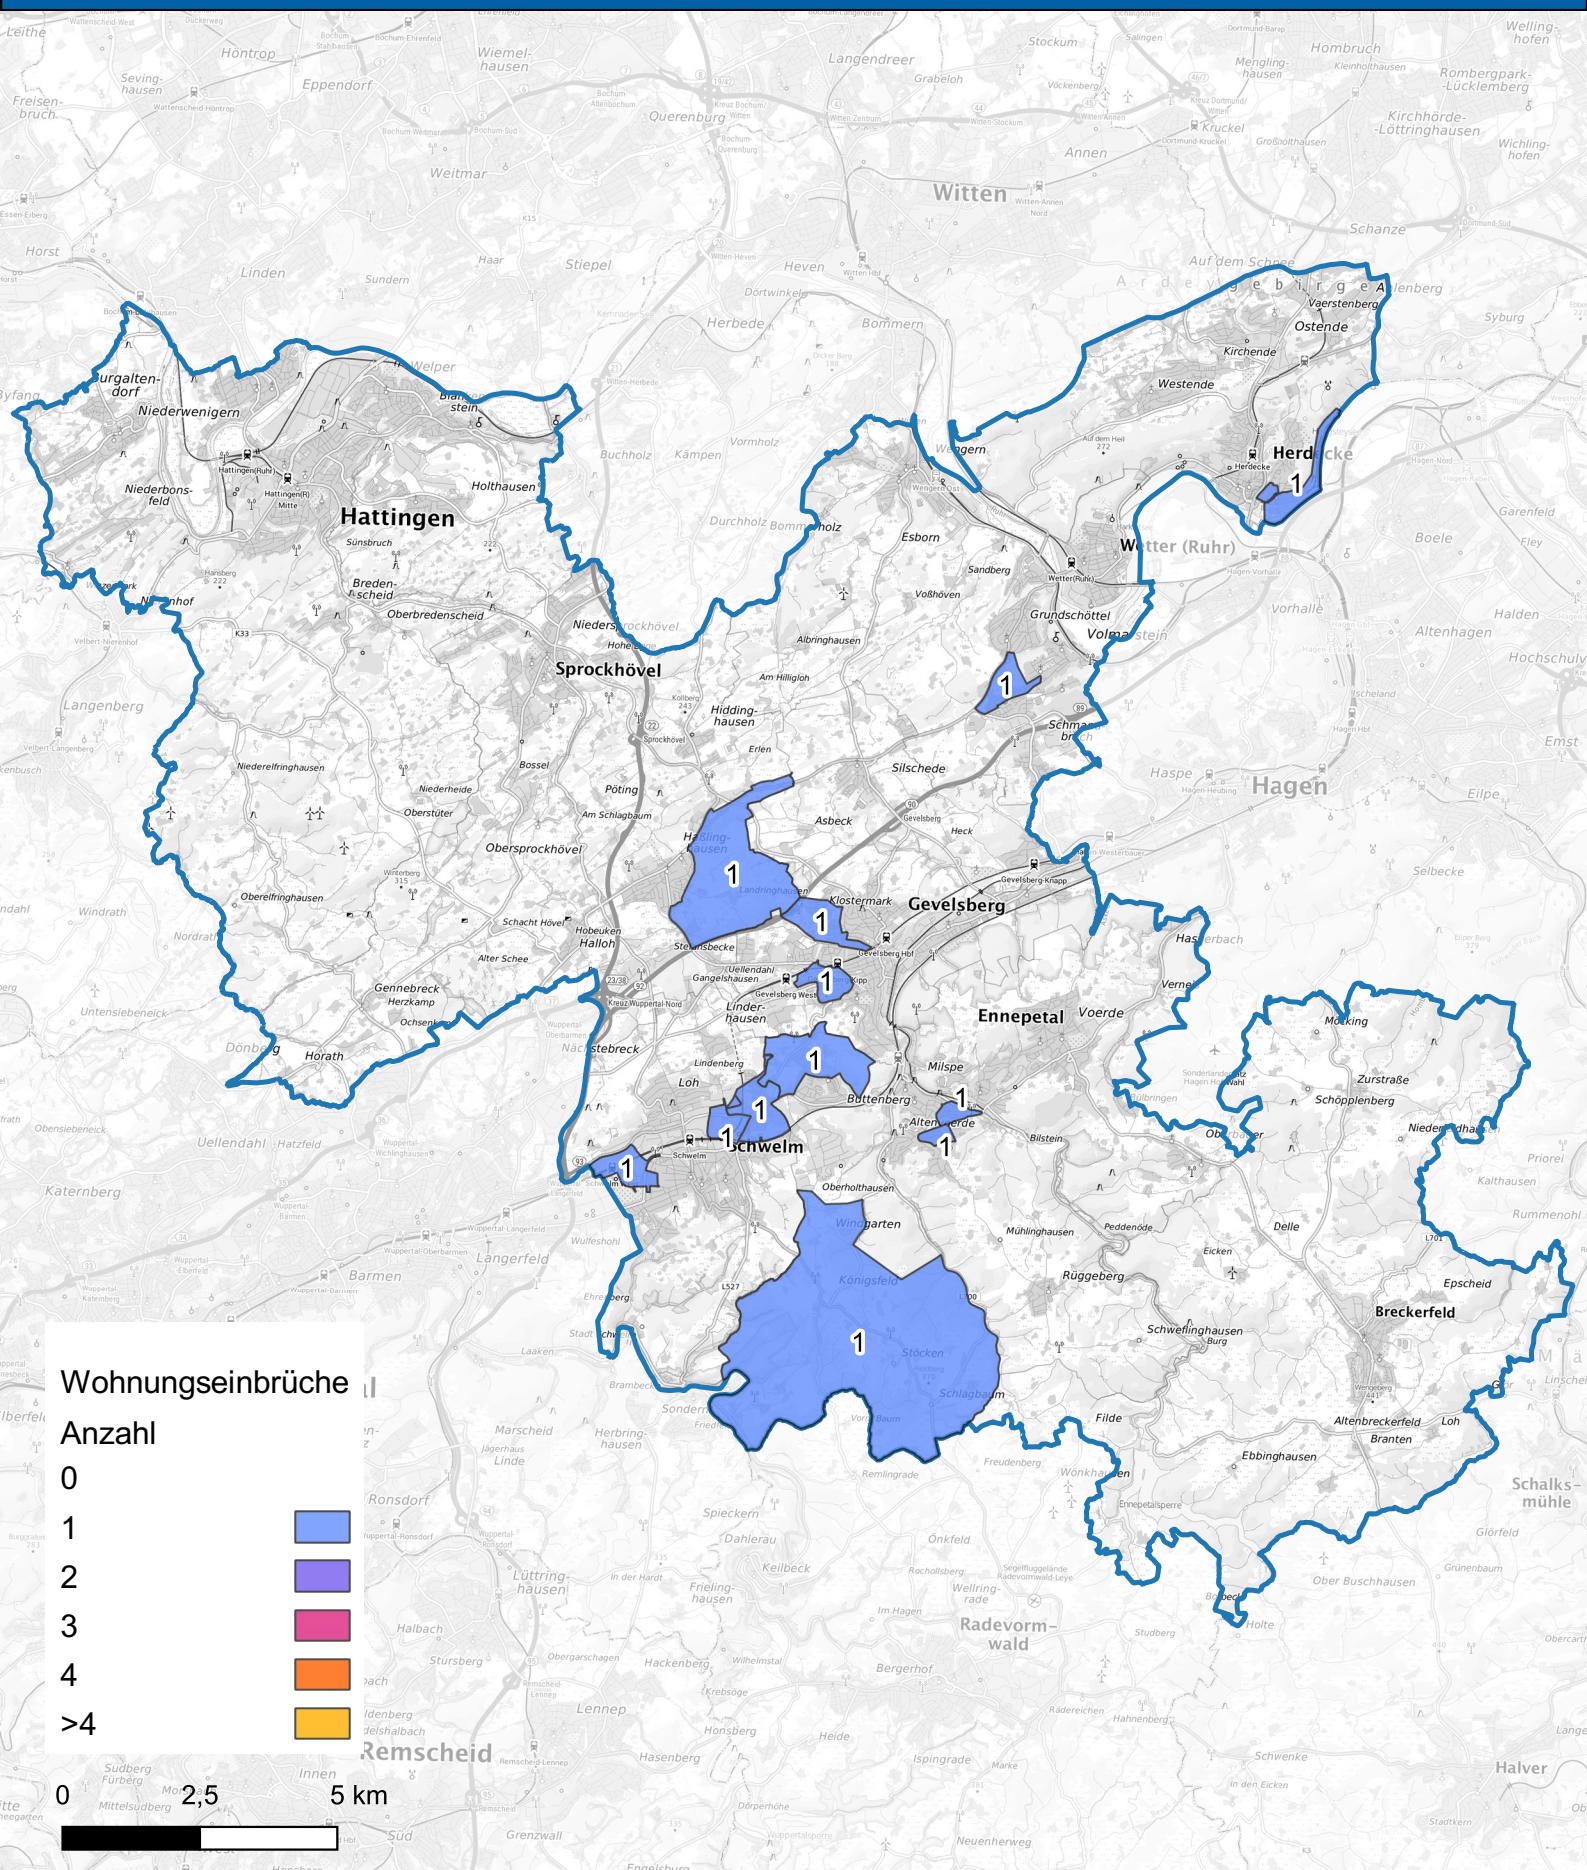

# Wohnungseinbruchsradar für den Ennepe-Ruhr-Kreis vom 03.02.2025 bis 16.02.2025

Hintergrundkarte: © Bundesamt für Kartographie und Geodäsie (2024)

Informationen zu Präventionshinweisen und Beratungsstellen der Polizei NRW finden Sie hier ["https://polizei.nrw/artikel/riegel-vor-sicher-ist-sicherer"](https://polizei.nrw/artikel/riegel-vor-sicher-ist-sicherer)

**POLIZEI**  
Nordrhein-Westfalen  
Ennepe-Ruhr-Kreis