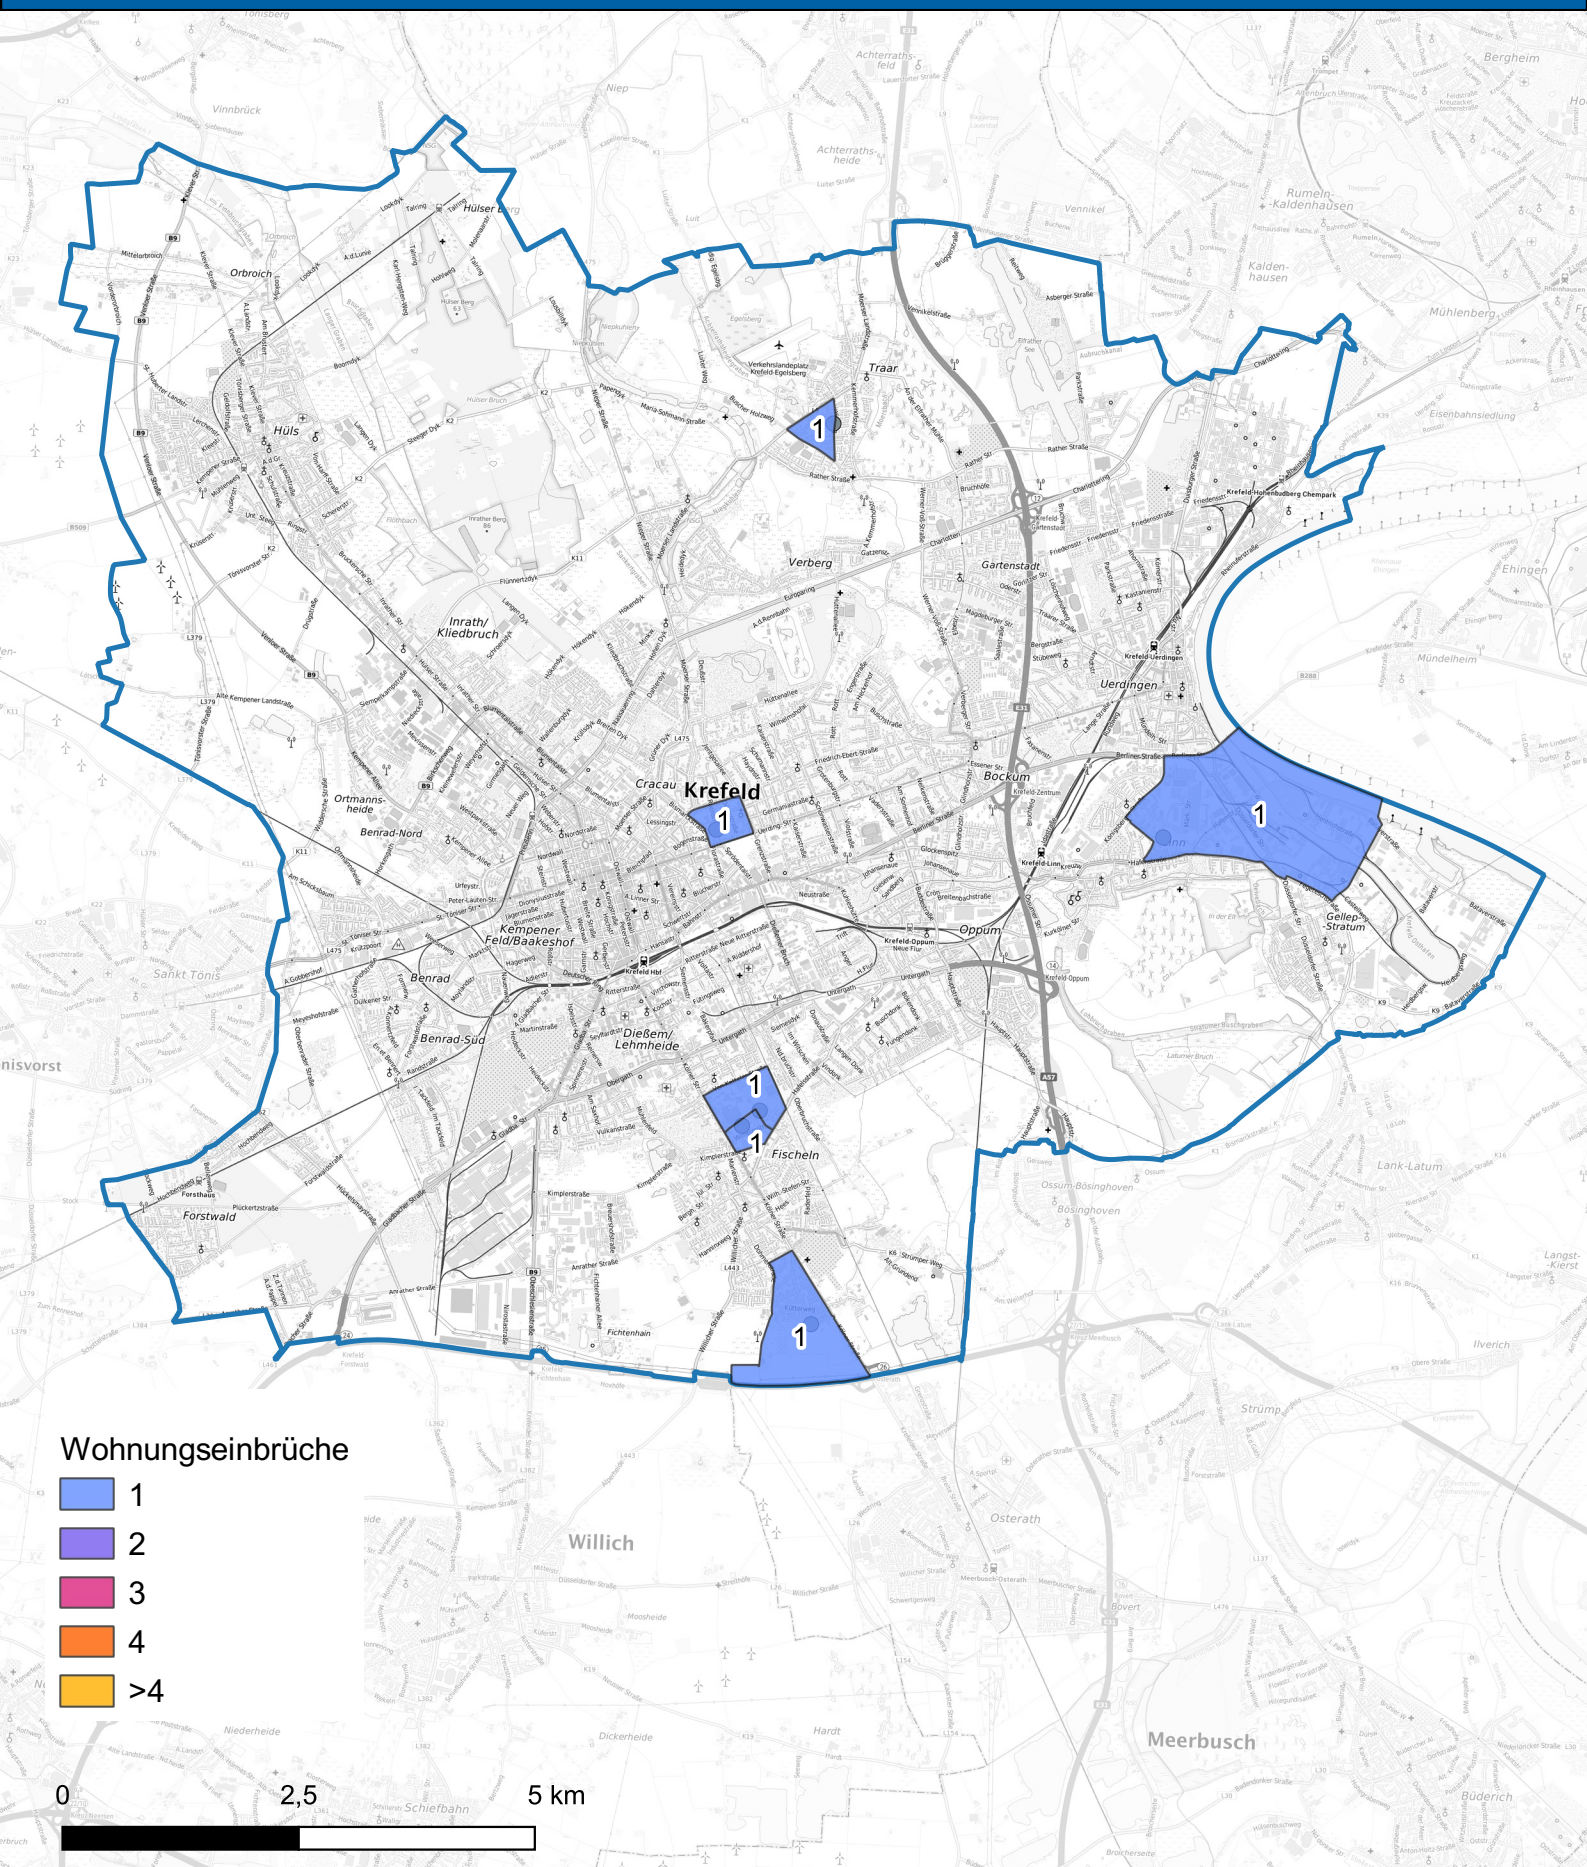

Wohnungseinbruchsradar für das Stadtgebiet Krefeld vom 10.02.2025 bis 16.02.2025

Hintergrundkarte: © Bundesamt für Kartographie und Geodäsie (2024)

Informationen zu Präventionshinweisen und Beratungsstellen der Polizei NRW finden Sie hier ["https://polizei.nrw/artikel/riegel-vor-sicher-ist-sicherer"](https://polizei.nrw/artikel/riegel-vor-sicher-ist-sicherer)