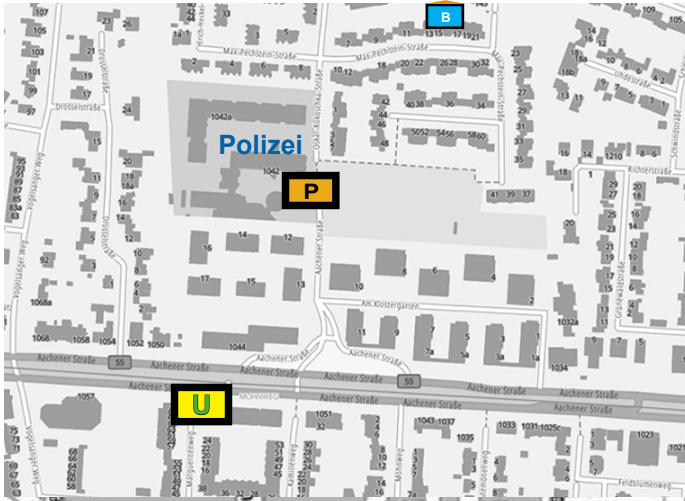

bürgerorientiert · professionell · rechtsstaatlich

Polizeiinspektion 3, Polizeiwache Weiden

Aachener Straße 1042, 50858 Köln

- U** Straßenbahn
Linie 1, Haltestelle Mohnweg
- B** Bushaltestelle Böcklinstraße
Linie 141 oder 172, ca. 600 m Fußweg
(außerhalb des Kartenausschnitts)
- P** Parkplatz vor der Wache

Anreise mit öffentlichen Verkehrsmitteln:

Bus:

KVB-Linie 141 oder 172 bis Haltestelle Böcklinstraße. Zu Fuß ist die Polizeiwache ca. 600 m entfernt.

Straßenbahn:

KVB-Linie 1 bis Haltestelle Mohnweg.

Anreise mit eigenem Fahrzeug:

Die Polizeiwache Weiden befindet sich an der Aachener Straße 1042 in Fahrtrichtung stadtauswärts auf der rechten Seite.