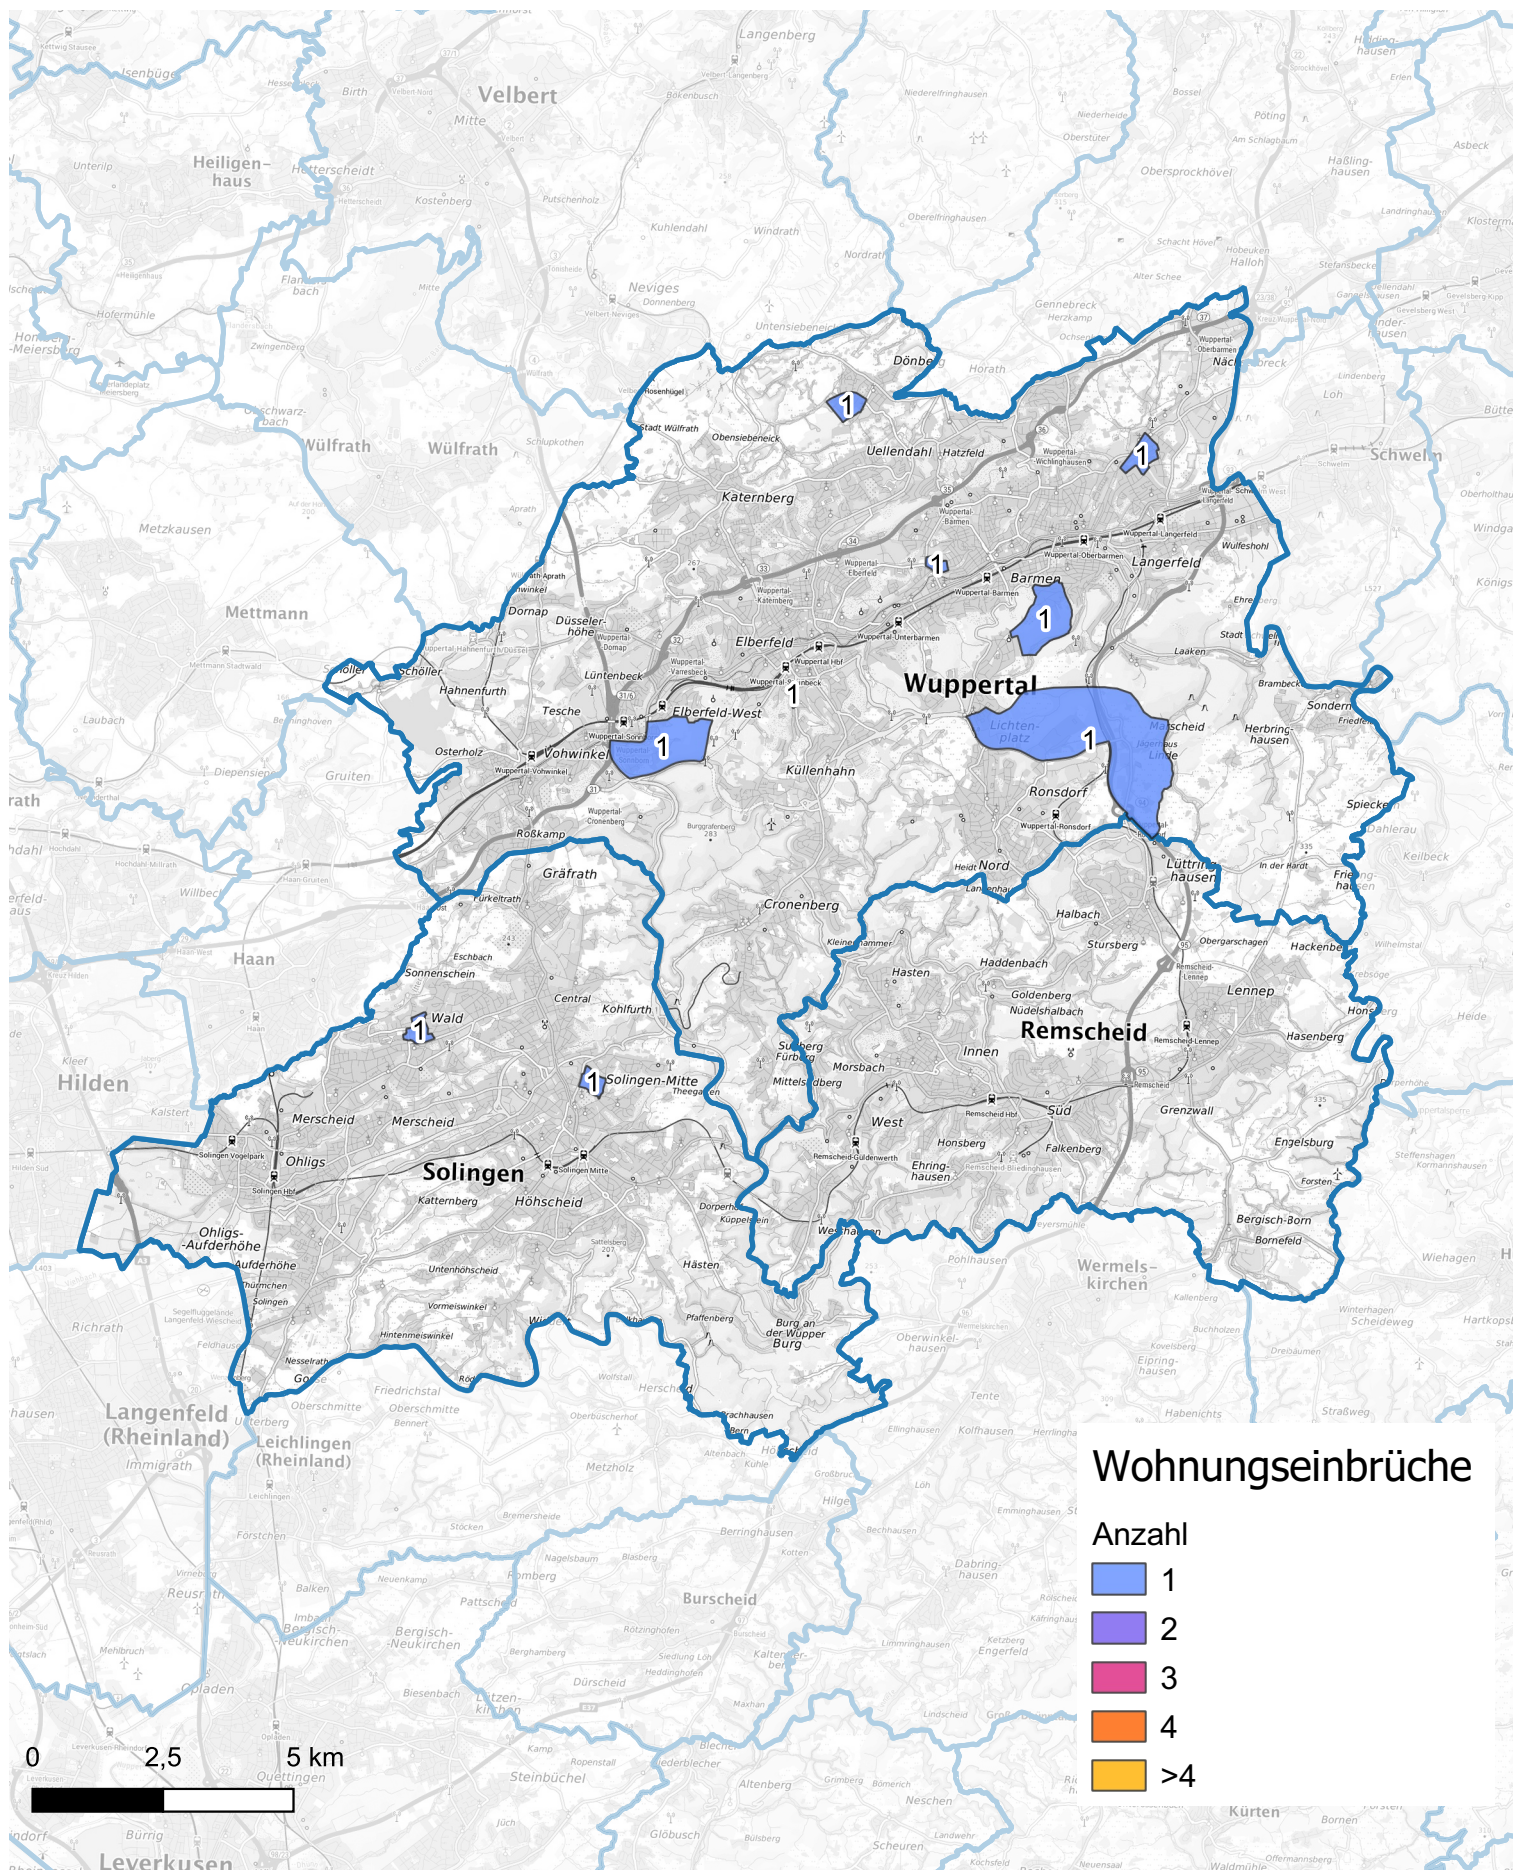

Wohnungseinbruchsradar für das PP Wuppertal vom 10.02.2025 bis 16.02.2025

Wohnungseinbrüche

Anzahl

- 1
- 2
- 3
- 4
- >4

Hintergrundkarte: © Bundesamt für Kartographie und Geodäsie (2024)

Informationen zu Präventionshinweisen und Beratungsstellen der Polizei NRW finden Sie hier ["https://polizei.nrw/artikel/riegel-vor-sicher-ist-sicherer"](https://polizei.nrw/artikel/riegel-vor-sicher-ist-sicherer)

POLIZEI
Nordrhein-Westfalen
Wuppertal