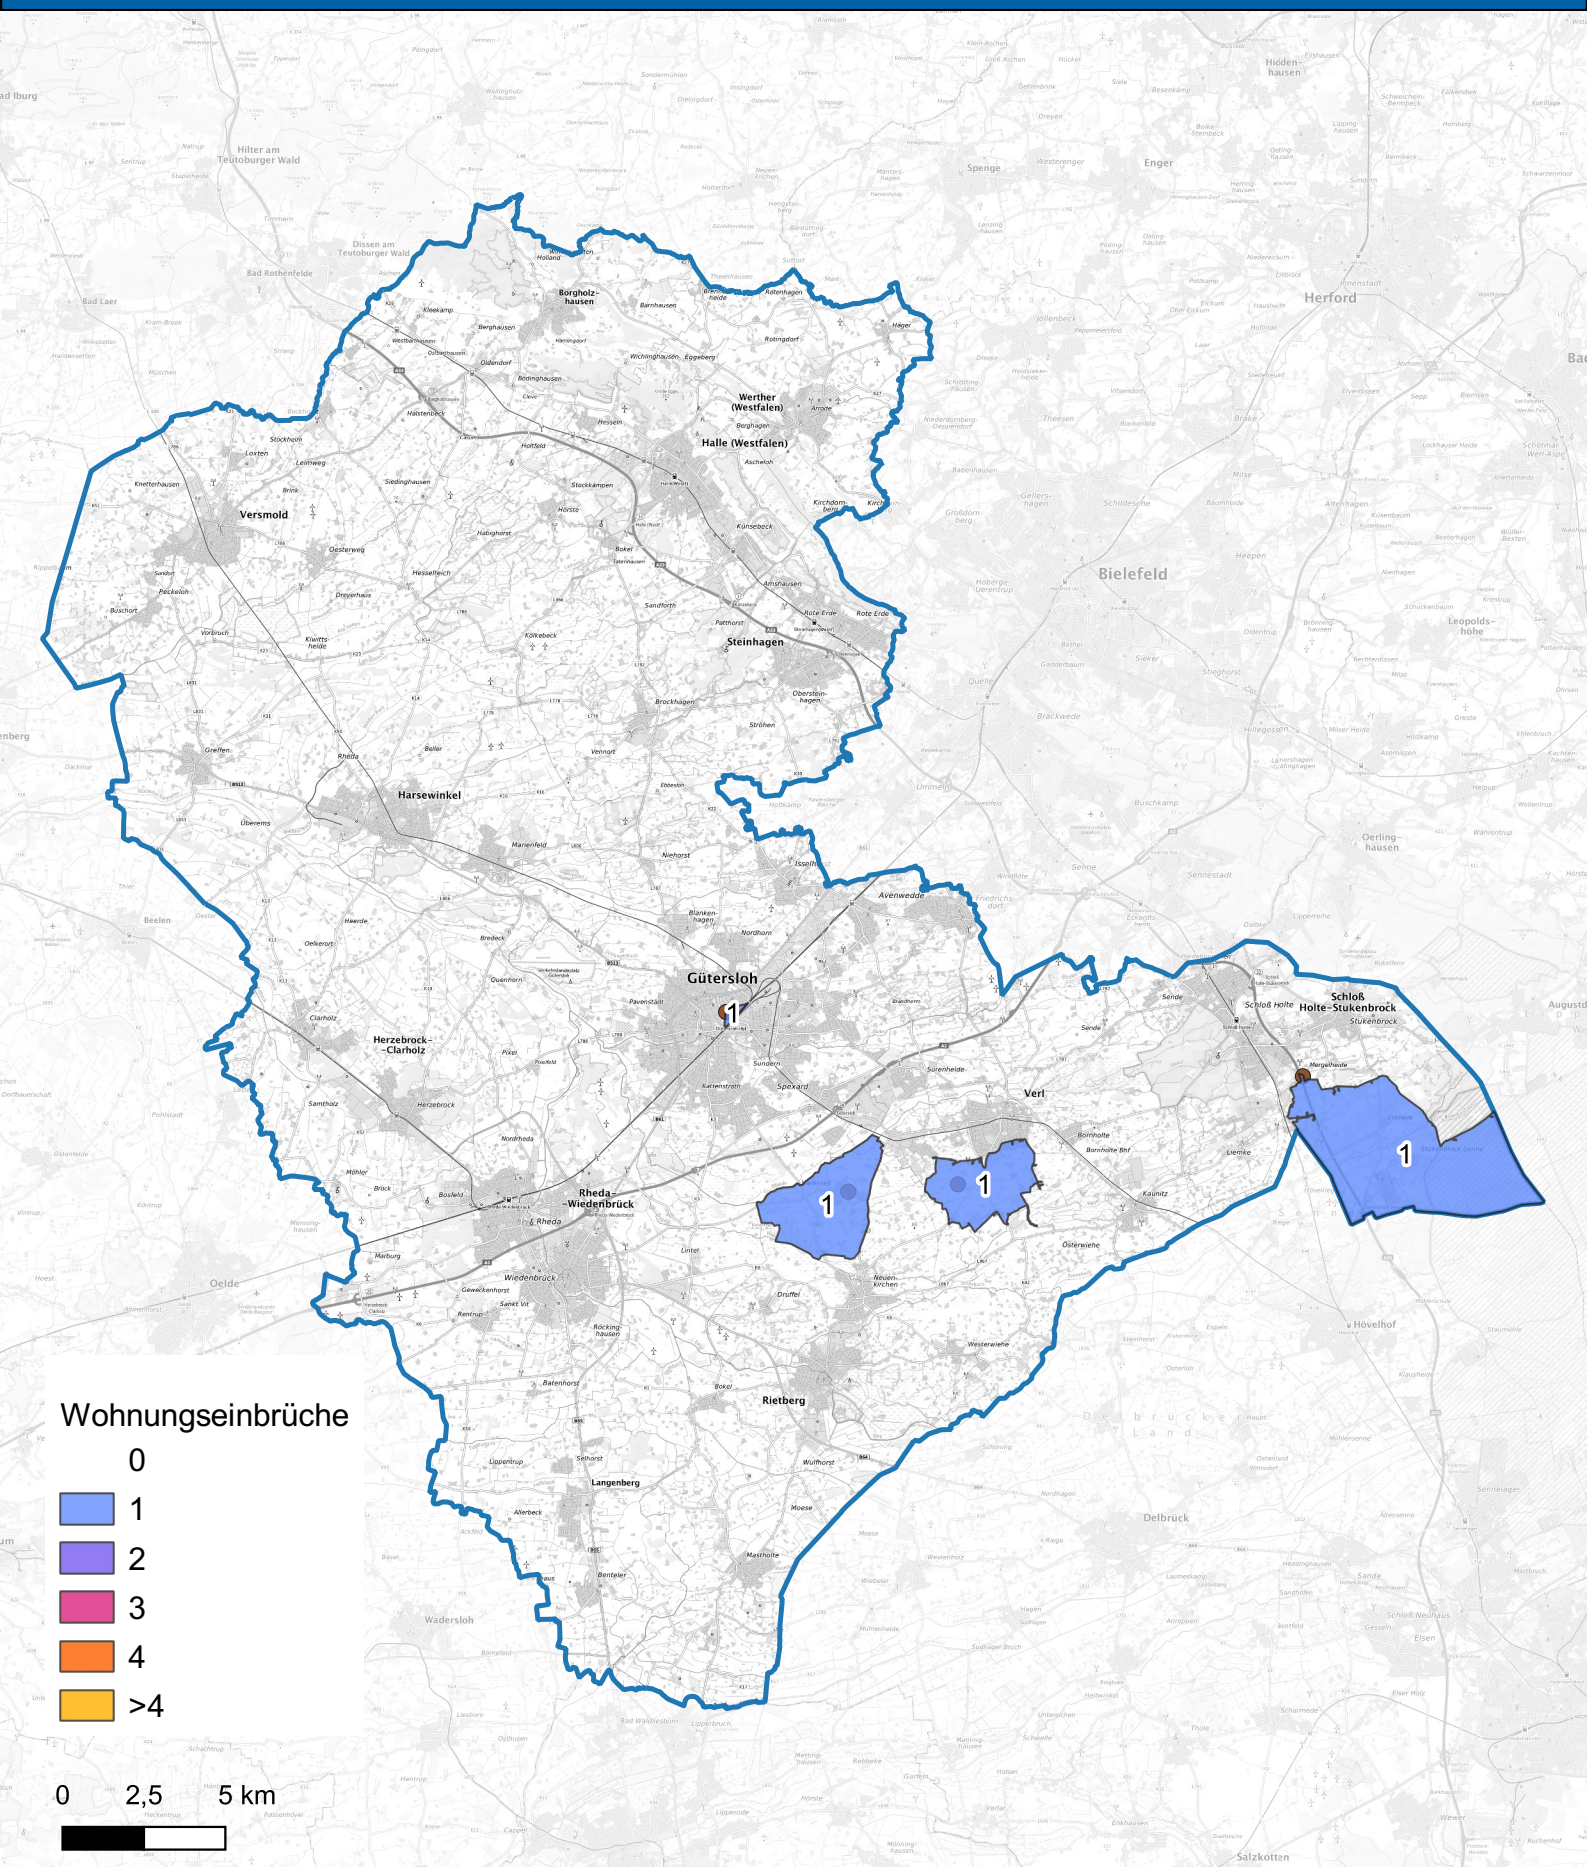

# Wohnungseinbruchsradar für den Kreis Gütersloh vom 14. bis 21.02.2025

Hintergrundkarte: © Bundesamt für Kartographie und Geodäsie (2024)

Informationen zu Präventionshinweisen und Beratungsstellen der Polizei NRW finden Sie hier ["https://polizei.nrw/artikel/riegel-vor-sicher-ist-sicherer"](https://polizei.nrw/artikel/riegel-vor-sicher-ist-sicherer)

**POLIZEI**  
Nordrhein-Westfalen  
Kreis Gütersloh