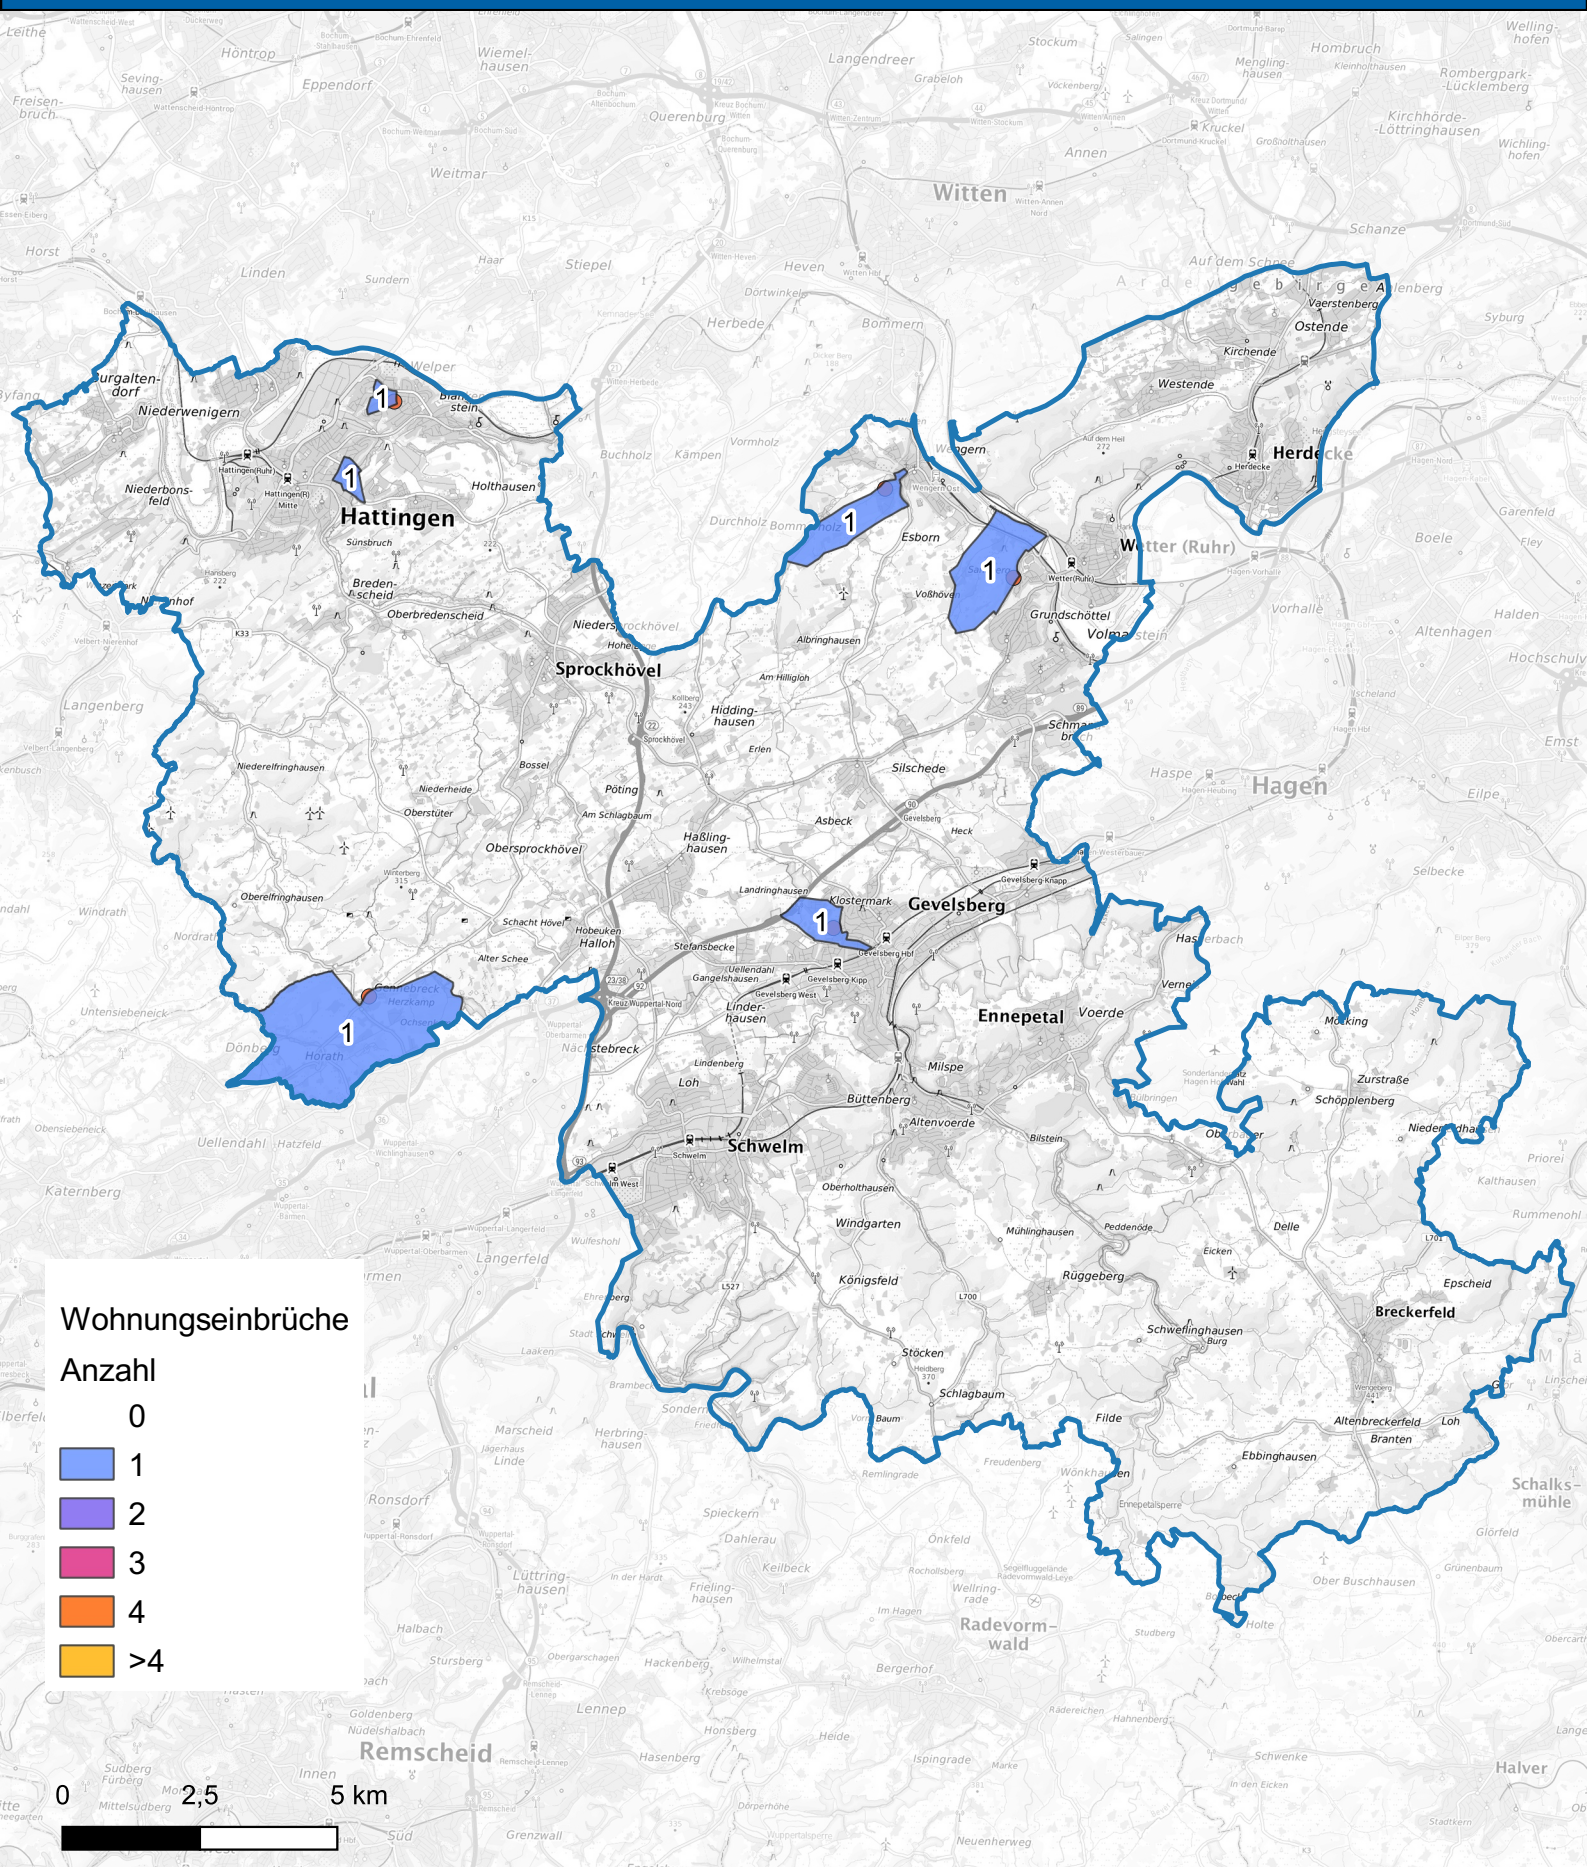

# Wohnungseinbruchsradar für den Ennepe-Ruhr-Kreis vom 06.01.2025 bis 12.01.2025

Hintergrundkarte: © Bundesamt für Kartographie und Geodäsie (2024)

Informationen zu Präventionshinweisen und Beratungsstellen der Polizei NRW finden Sie hier ["https://polizei.nrw/artikel/riegel-vor-sicher-ist-sicherer"](https://polizei.nrw/artikel/riegel-vor-sicher-ist-sicherer)

**POLIZEI**  
Nordrhein-Westfalen  
Ennepe-Ruhr-Kreis