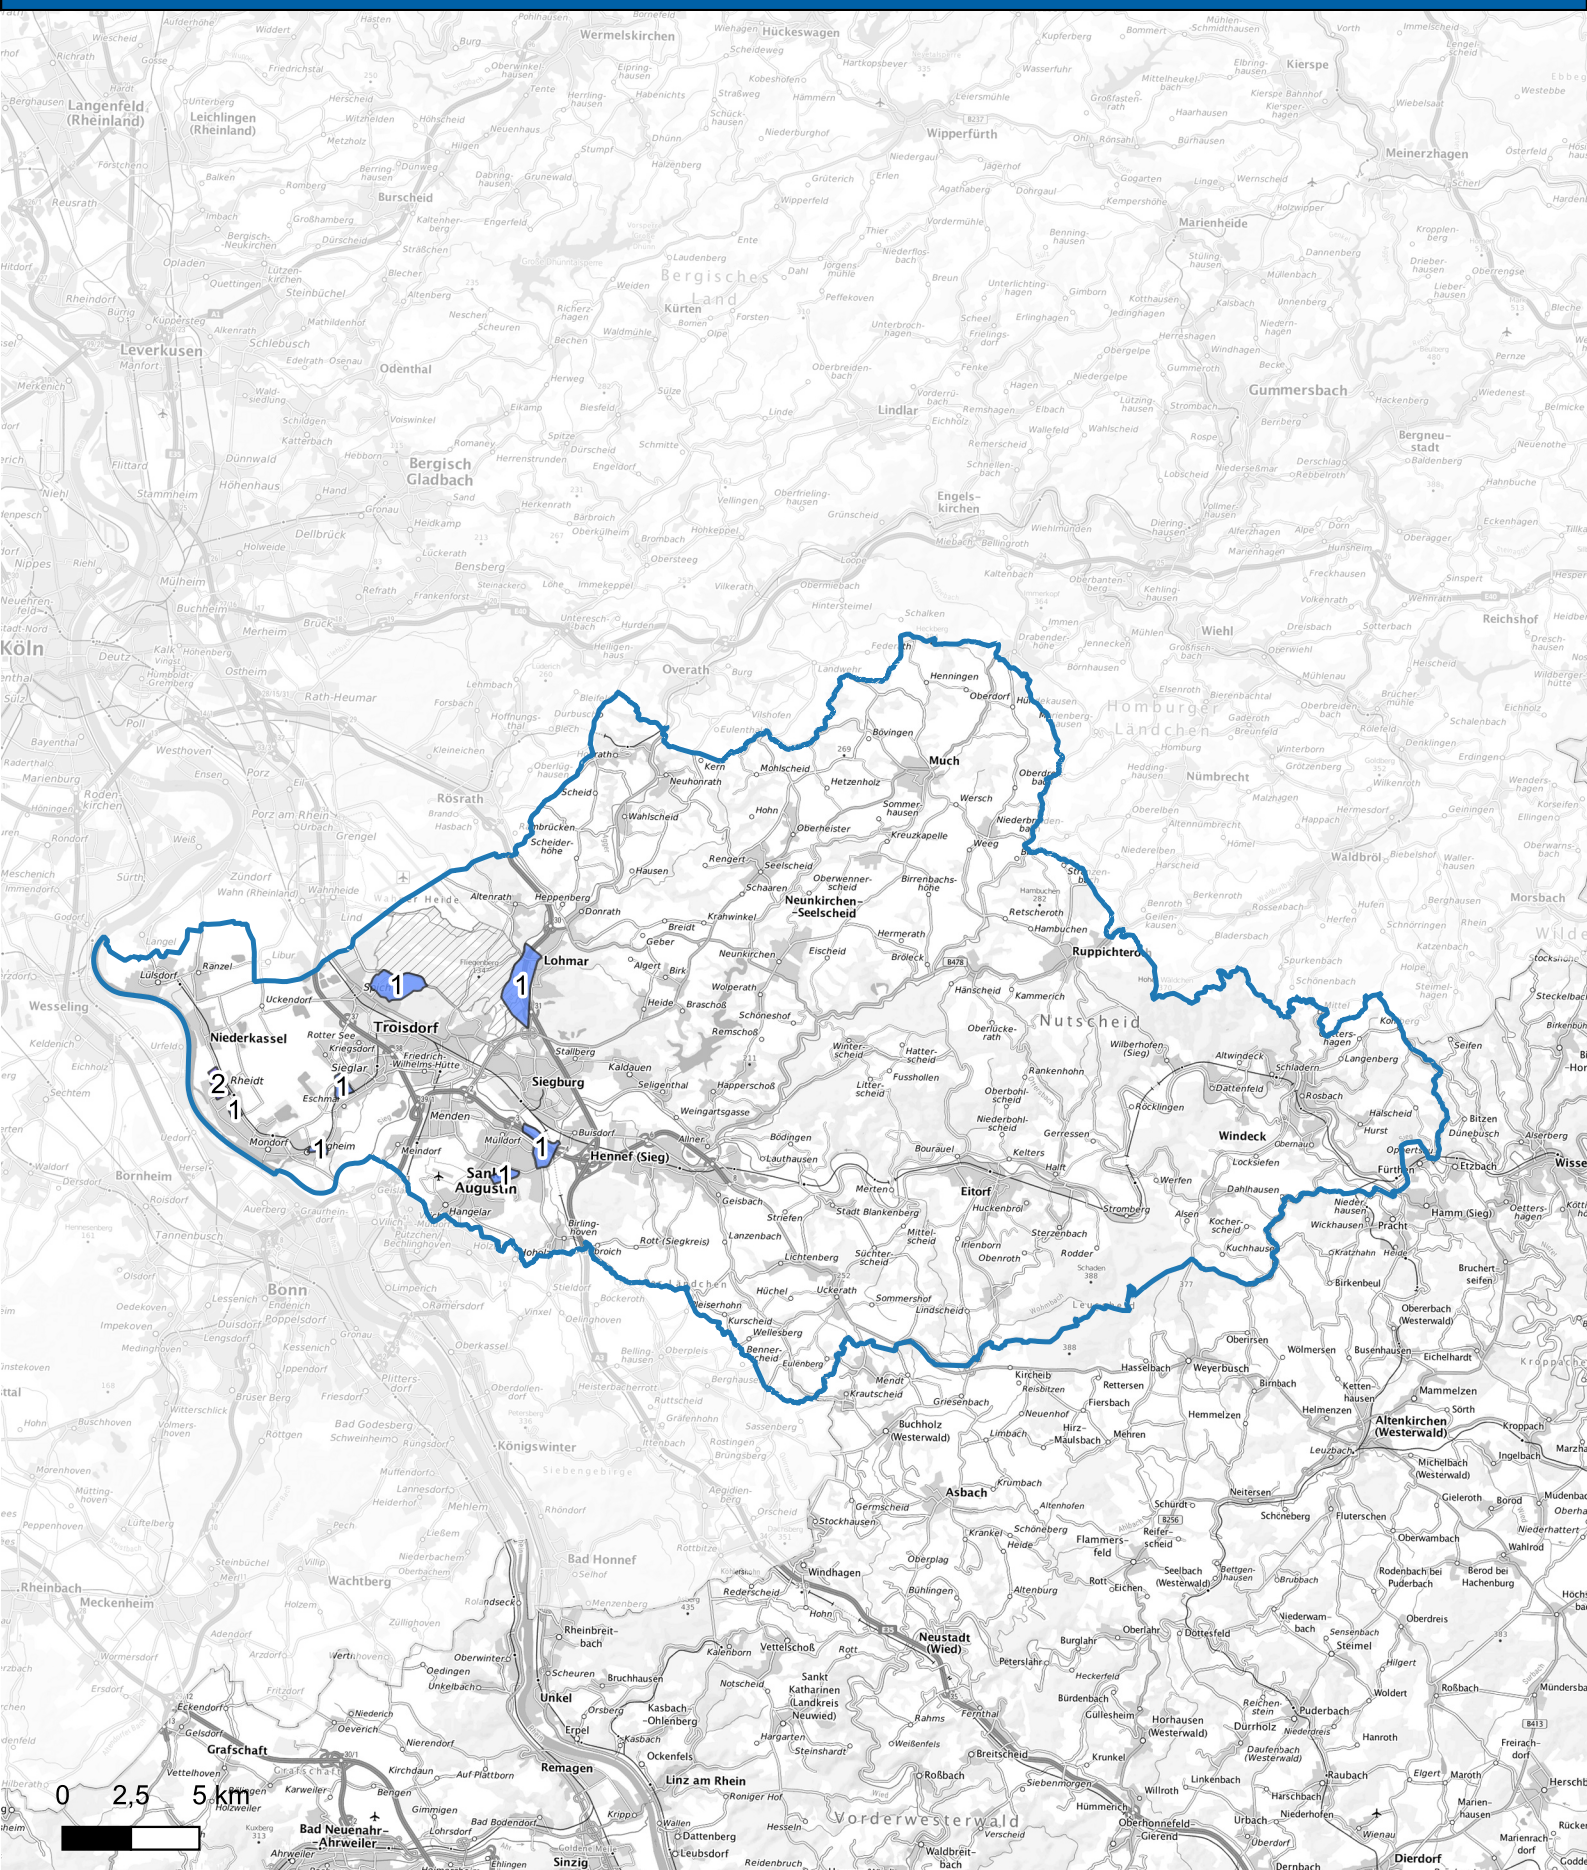

Wohnungseinbruchsradar KPB Rhein-Sieg-Kreis vom 13.01.2025 bis 19.01.2025

Hintergrundkarte: © Bundesamt für Kartographie und Geodäsie (2024)

Informationen zu Präventionshinweisen und Beratungsstellen der Polizei NRW finden Sie hier ["https://polizei.nrw/artikel/riegel-vor-sicher-ist-sicherer"](https://polizei.nrw/artikel/riegel-vor-sicher-ist-sicherer)

POLIZEI
Nordrhein-Westfalen
Rhein-Sieg-Kreis