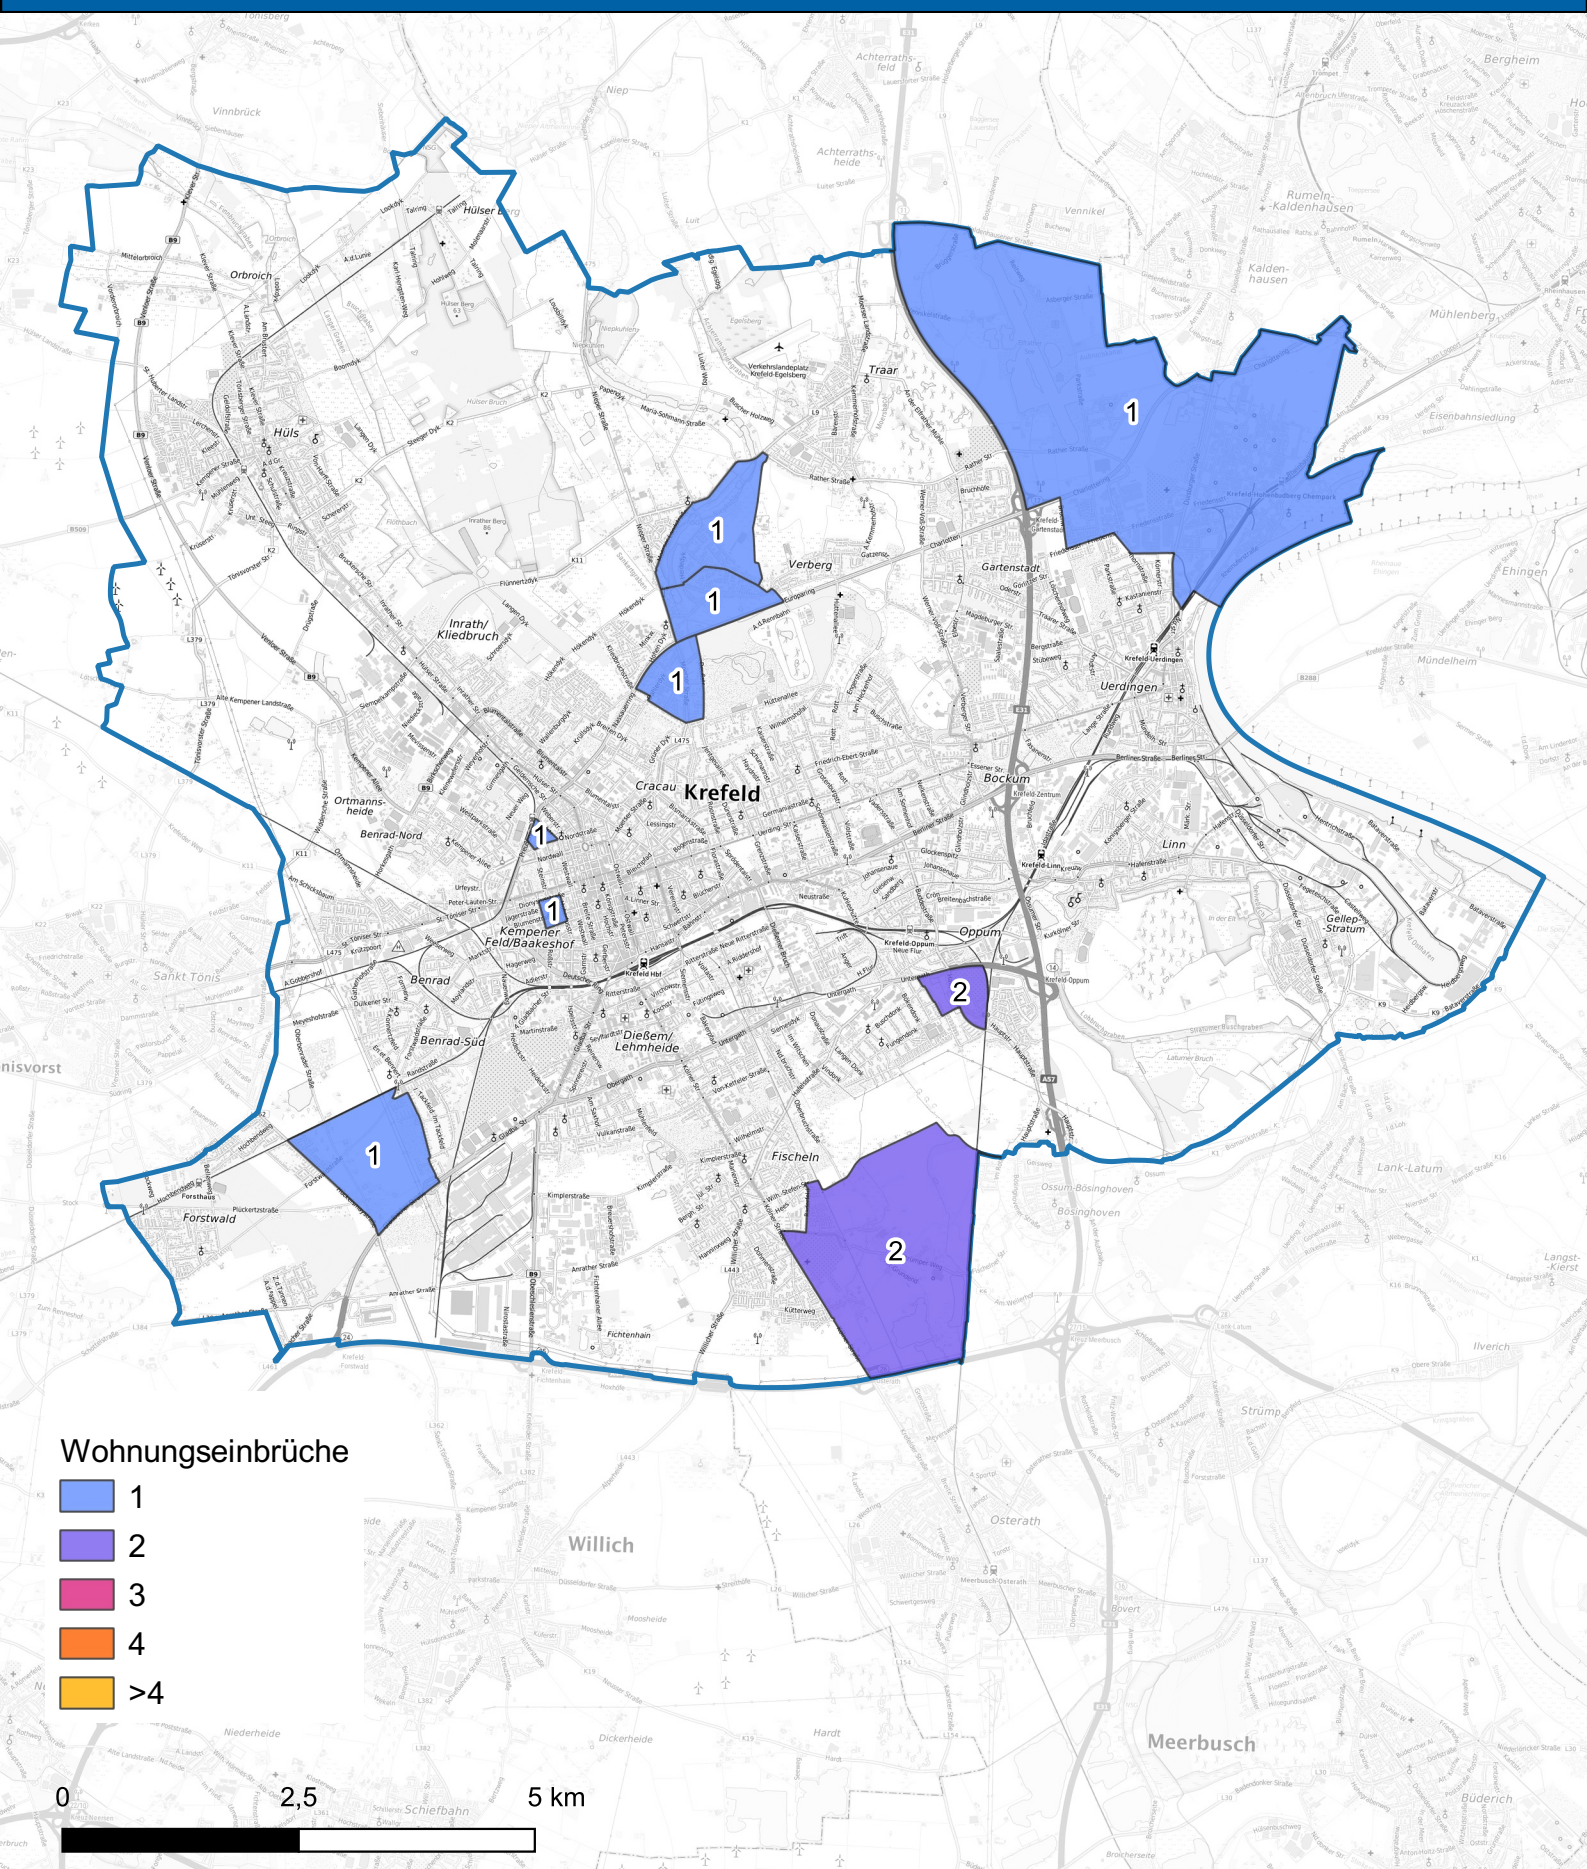

# Wohnungseinbruchsradar für das Stadtgebiet Krefeld vom 13.01.2025 bis 19.01.2025

Hintergrundkarte: © Bundesamt für Kartographie und Geodäsie (2024)

Informationen zu Präventionshinweisen und Beratungsstellen der Polizei NRW finden Sie hier ["https://polizei.nrw/artikel/riegel-vor-sicher-ist-sicherer"](https://polizei.nrw/artikel/riegel-vor-sicher-ist-sicherer)