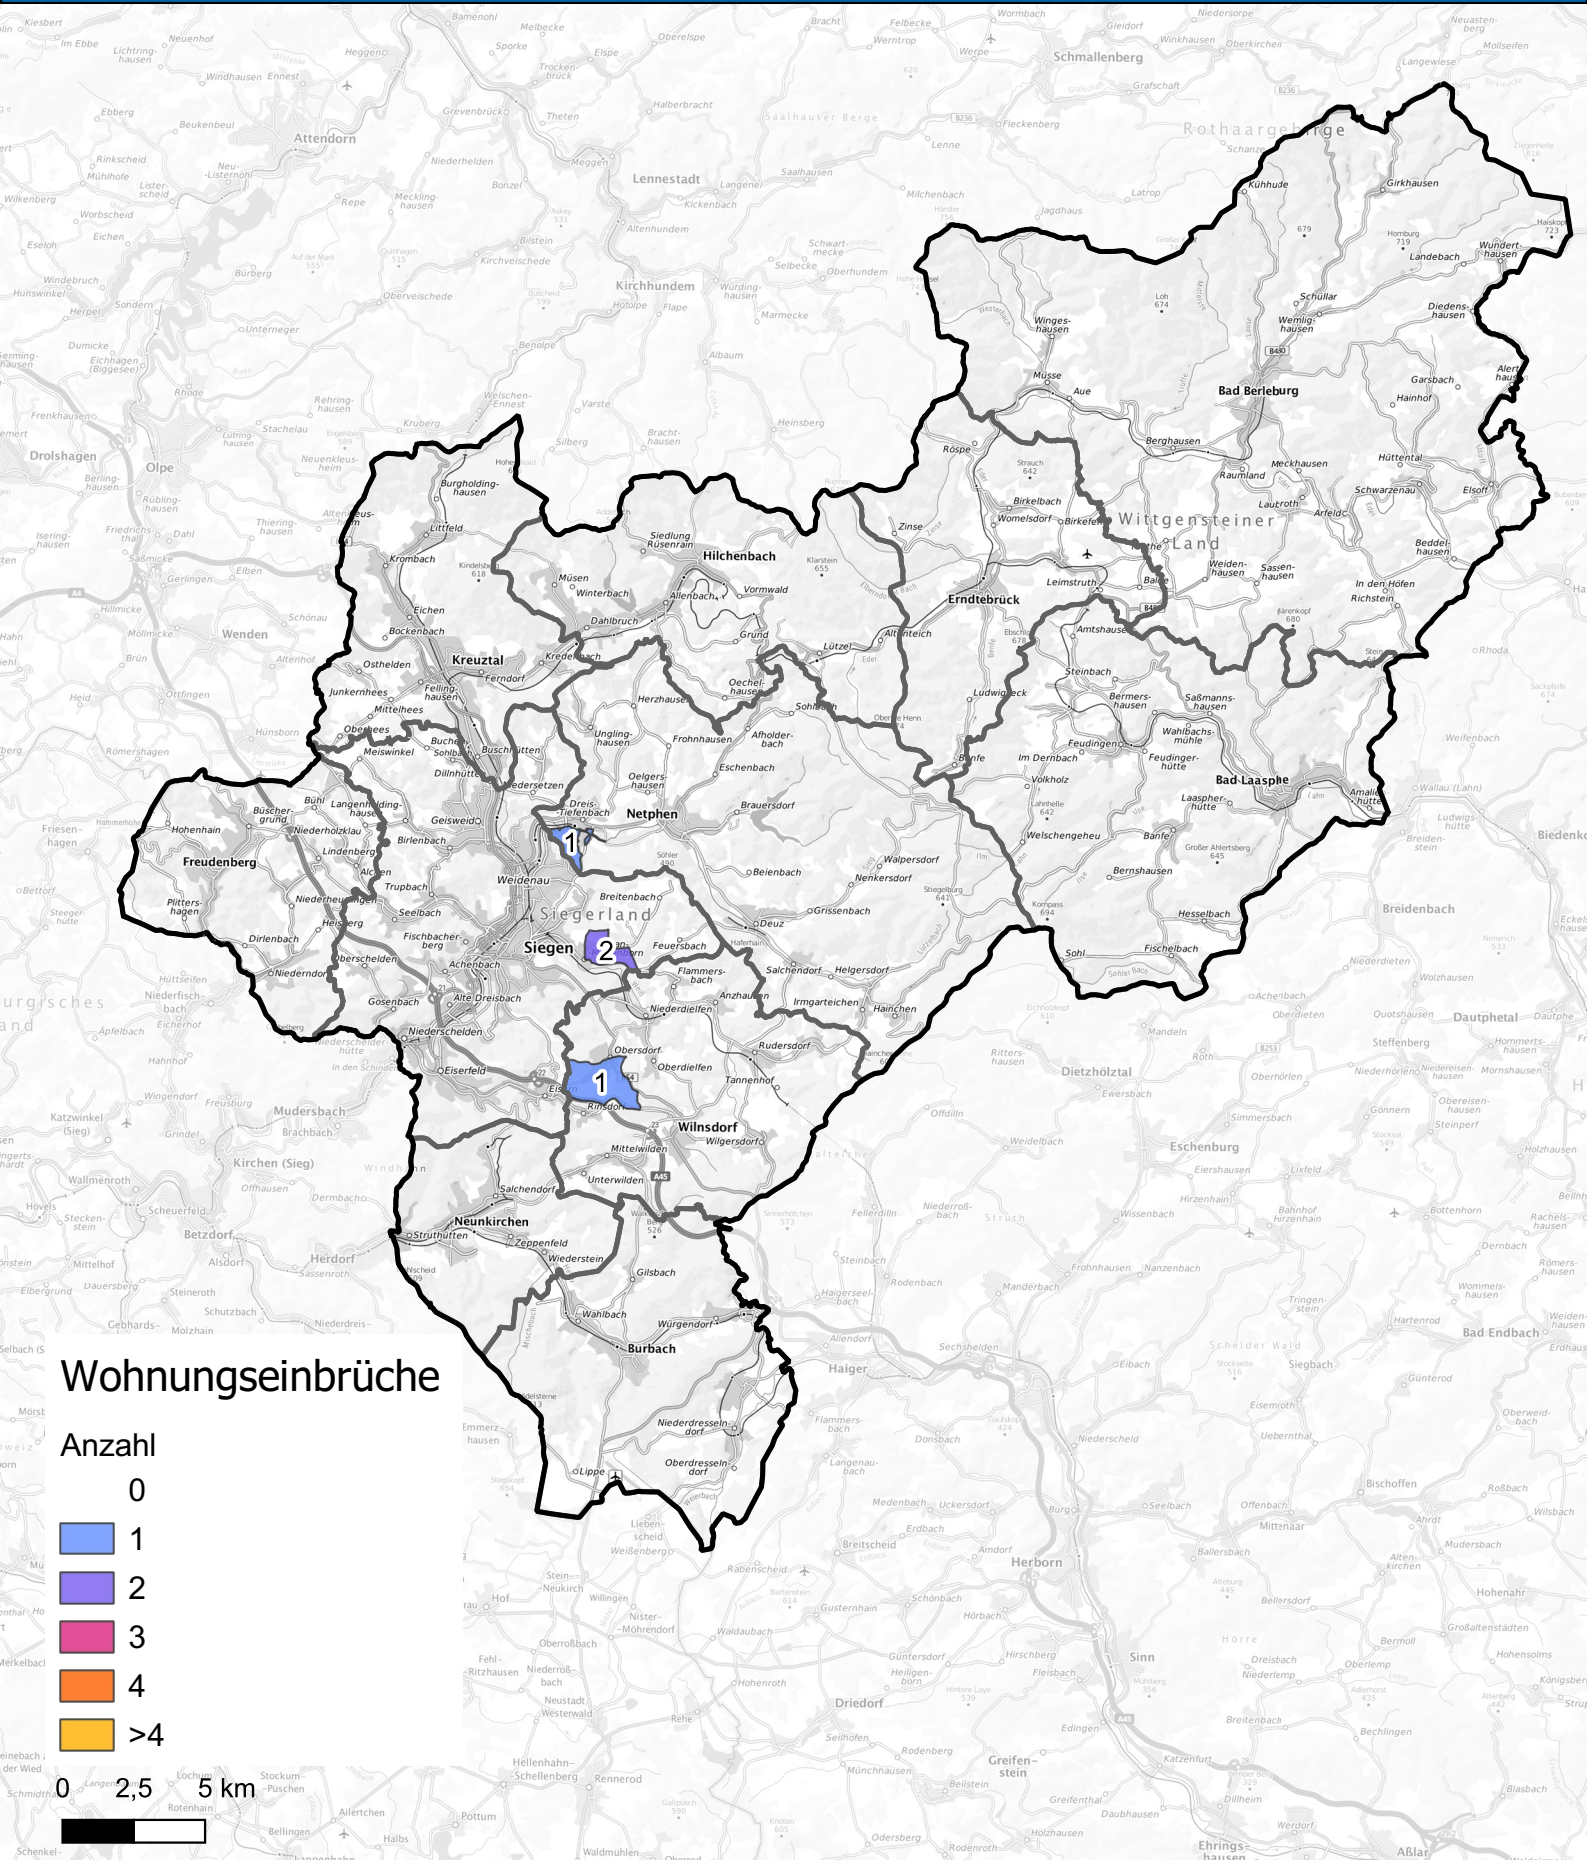

Wohnungseinbruchsradar für den Kreis Siegen-Wittgenstein vom 02.12.2024 bis 08.12.2024

Hintergrundkarte: © Bundesamt für Kartographie und Geodäsie (2024)

Informationen zu Präventionshinweisen und Beratungsstellen der Polizei NRW finden Sie hier ["https://polizei.nrw/artikel/riegel-vor-sicher-ist-sicherer"](https://polizei.nrw/artikel/riegel-vor-sicher-ist-sicherer)

POLIZEI
Nordrhein-Westfalen
Kreis Siegen-Wittgenstein