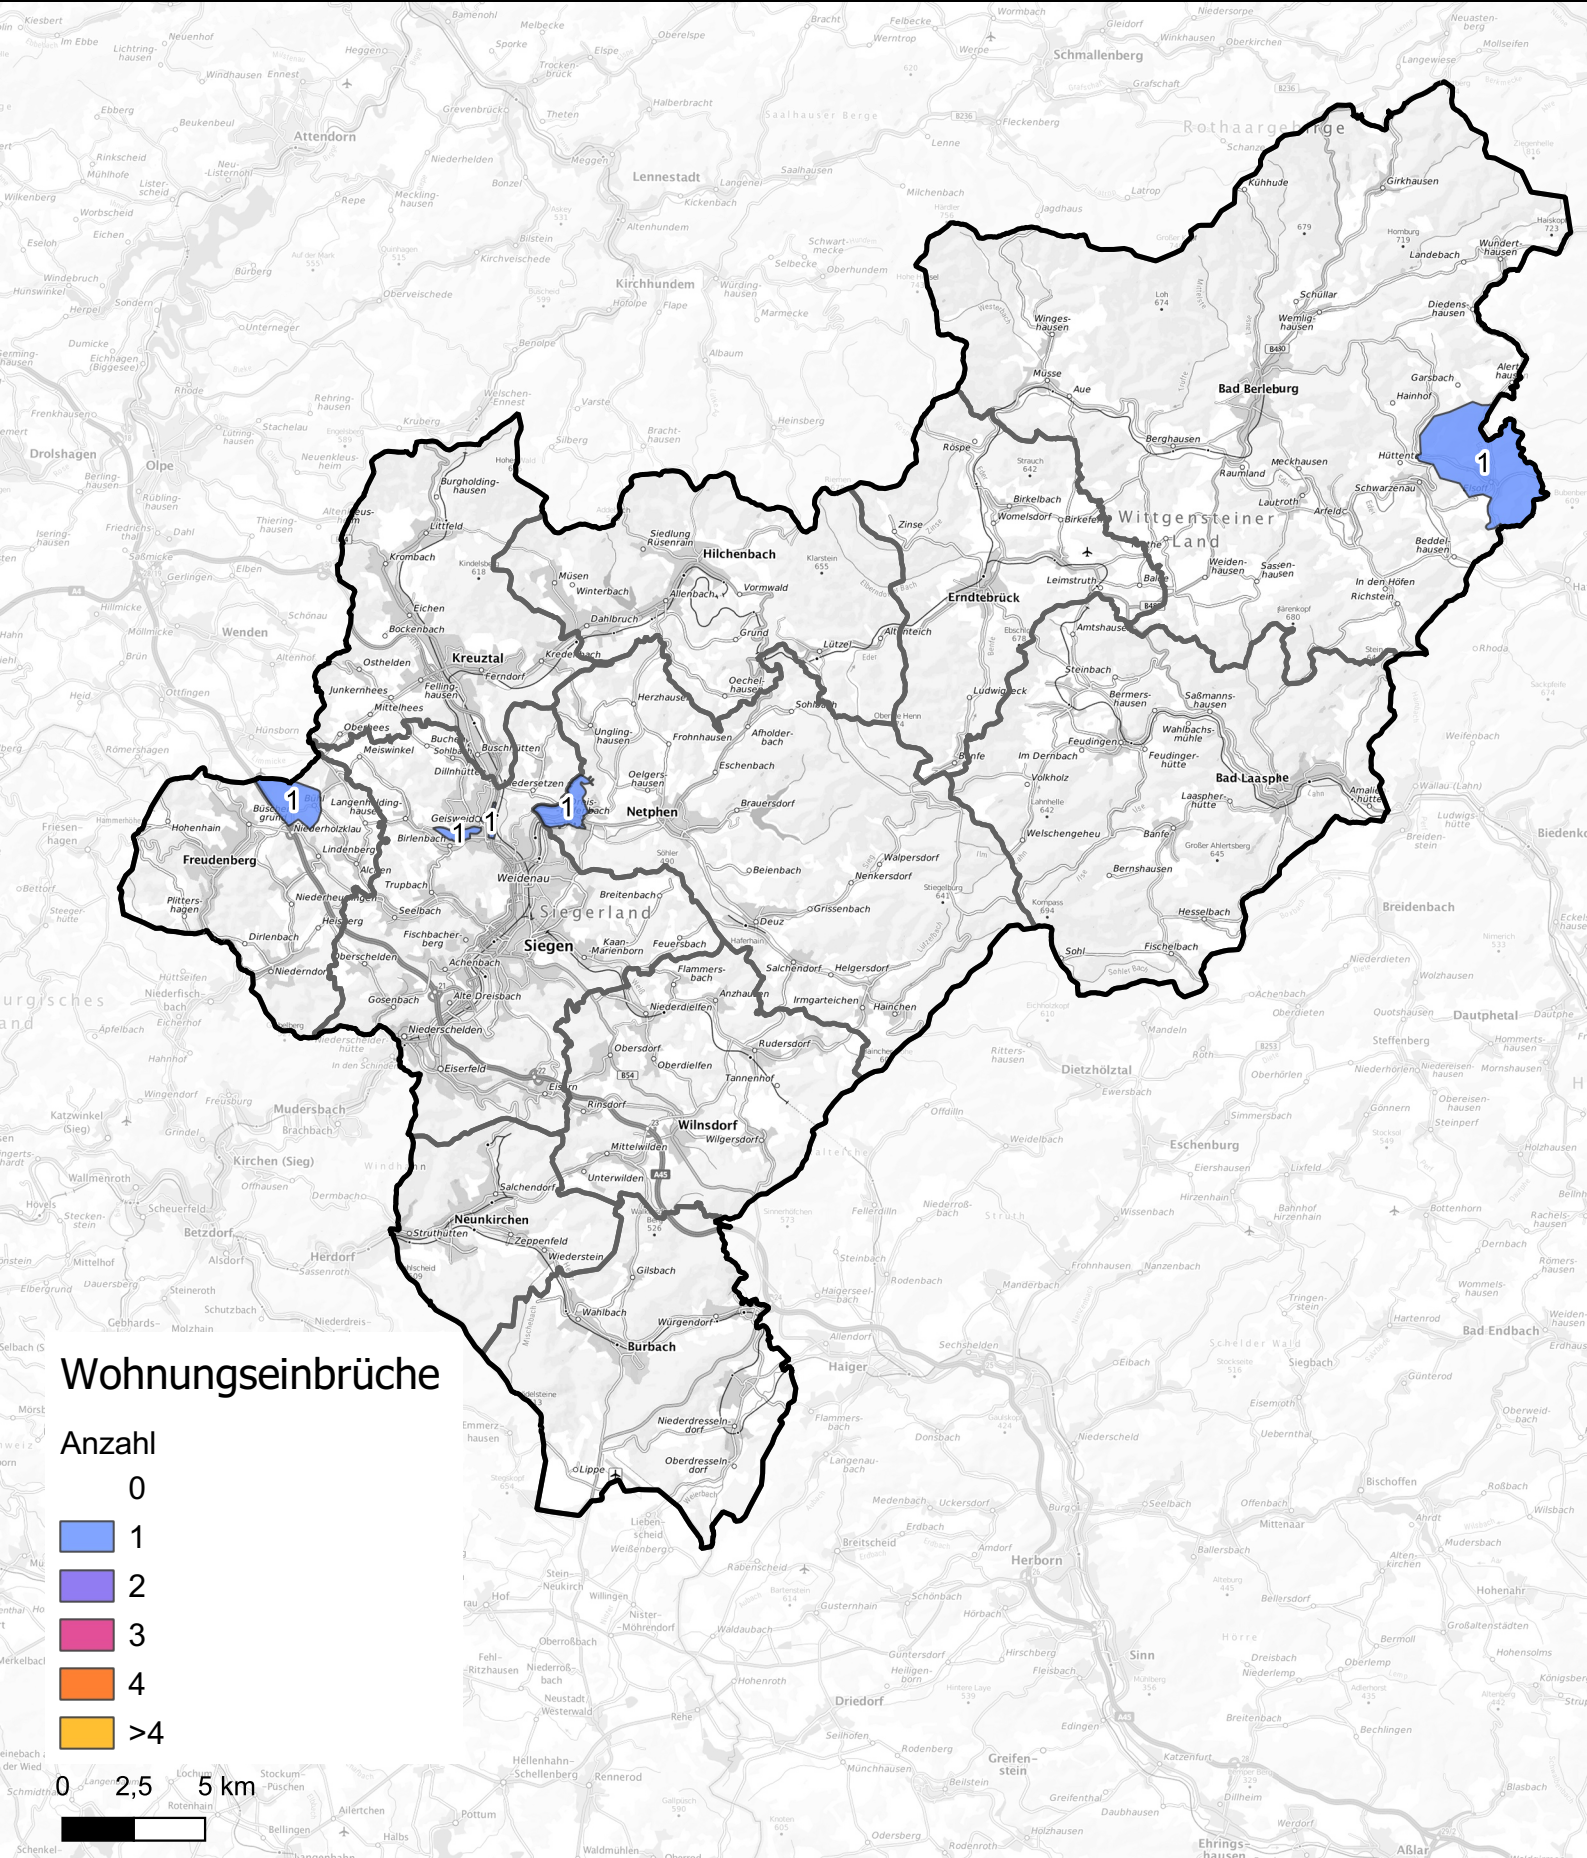

Wohnungseinbruchsradar für den Kreis Siegen-Wittgenstein vom 13.01.2025 bis 19.01.2025

Wohnungseinbrüche

Anzahl

- 0
- 1
- 2
- 3
- 4
- >4

0 2,5 5 km

Hintergrundkarte: © Bundesamt für Kartographie und Geodäsie (2024)