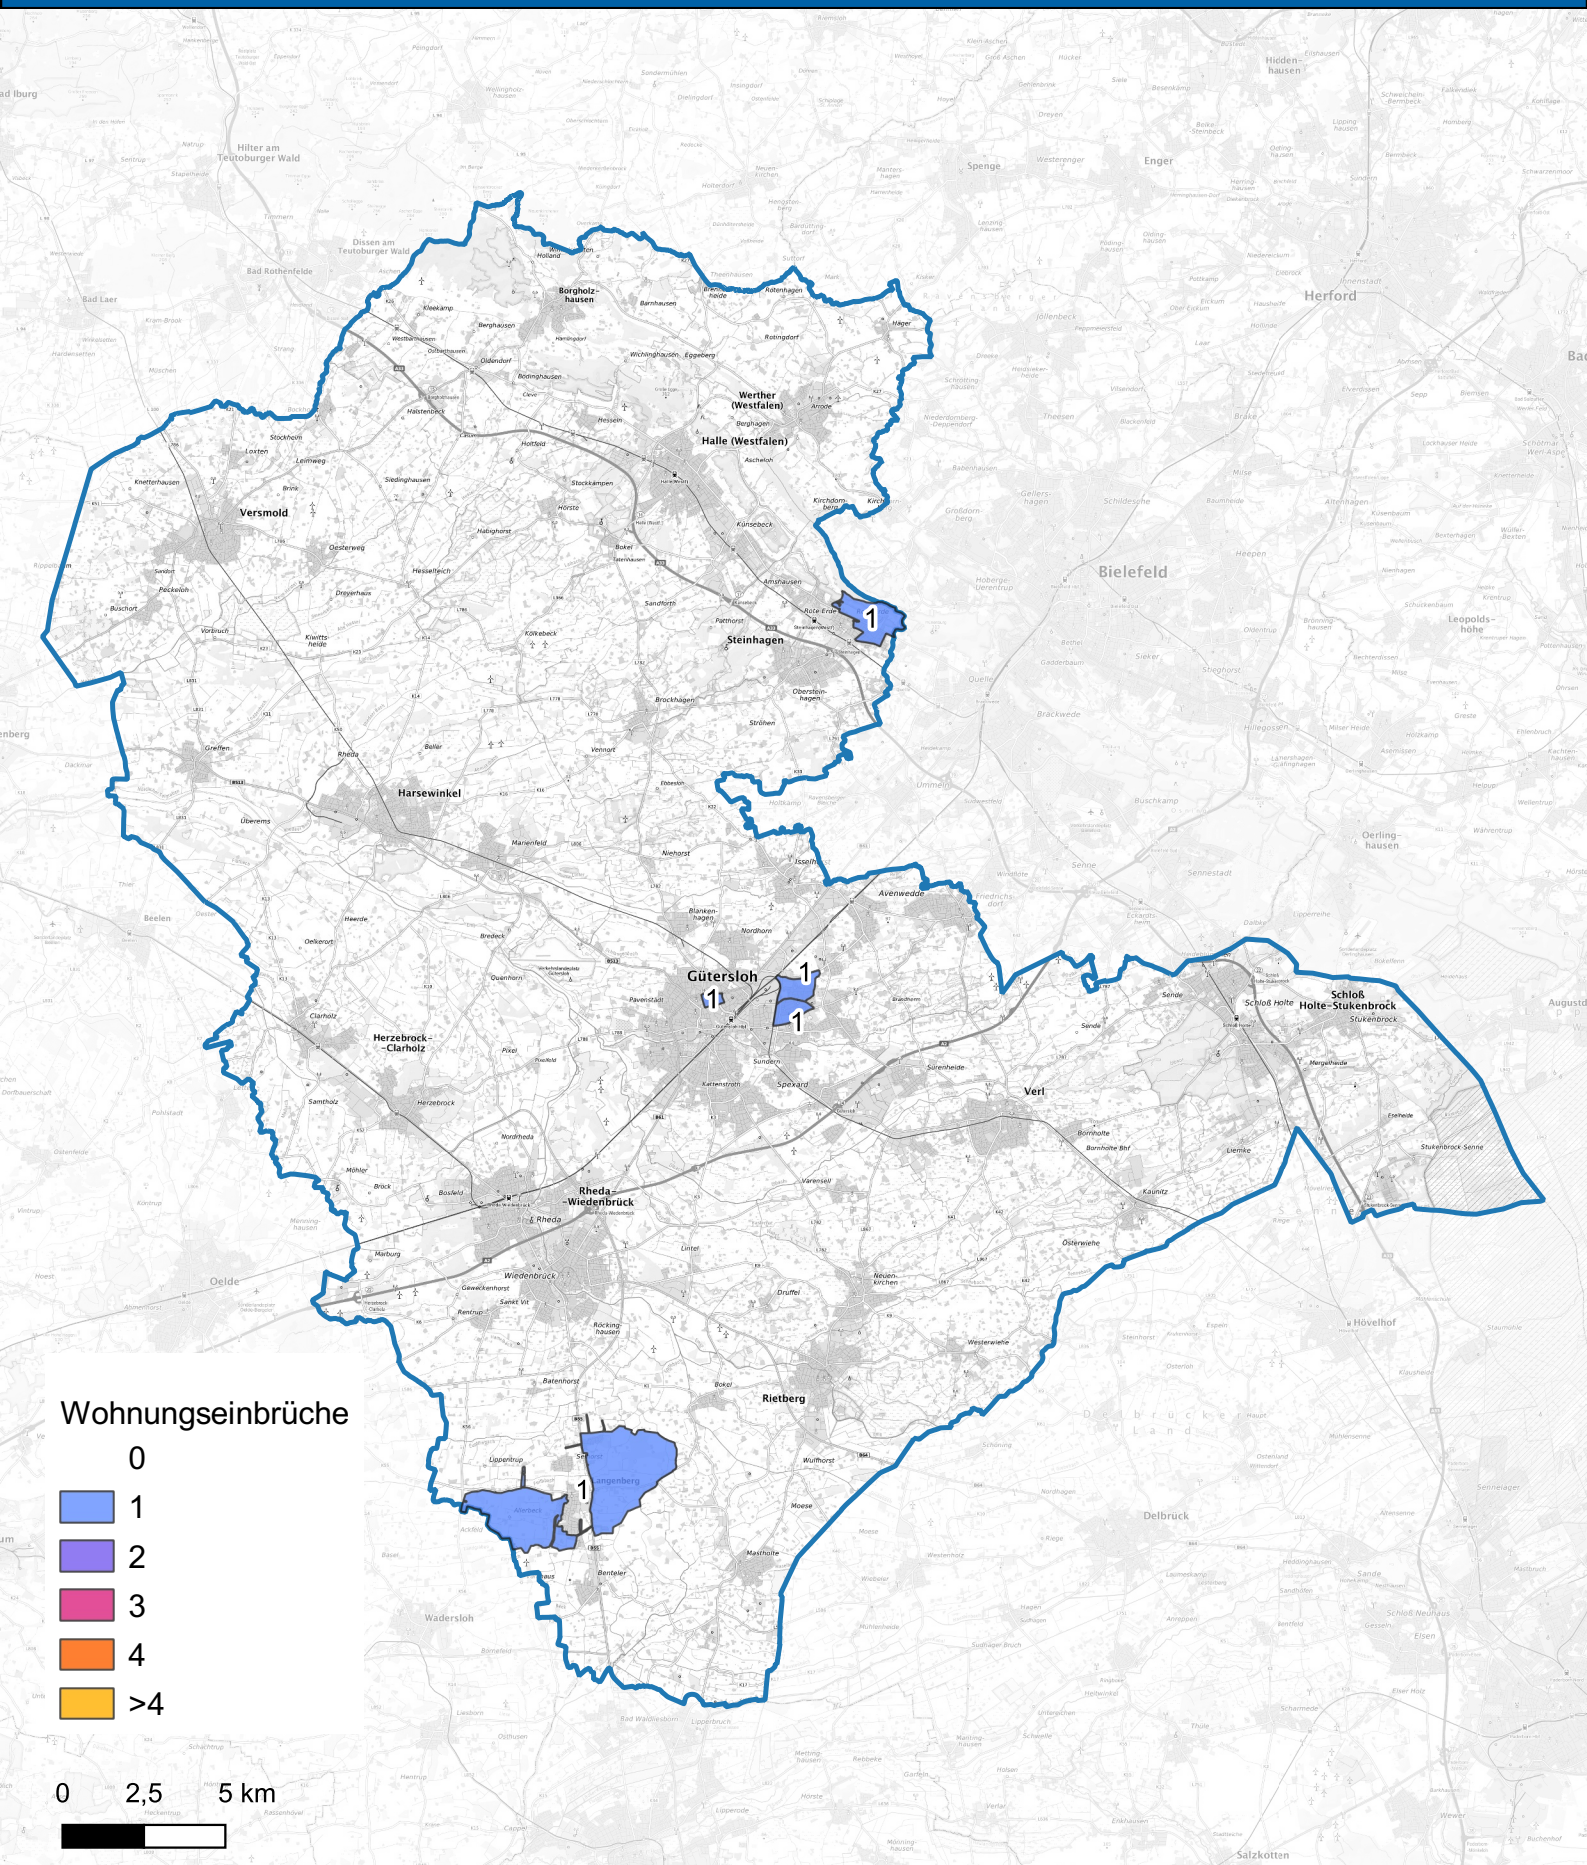

Wohnungseinbruchsradar für den Kreis Gütersloh vom 10.01. bis 17.01.2025

Hintergrundkarte: © Bundesamt für Kartographie und Geodäsie (2024)

Informationen zu Präventionshinweisen und Beratungsstellen der Polizei NRW finden Sie hier ["https://polizei.nrw/artikel/riegel-vor-sicher-ist-sicherer"](https://polizei.nrw/artikel/riegel-vor-sicher-ist-sicherer)

POLIZEI
Nordrhein-Westfalen
Kreis Gütersloh