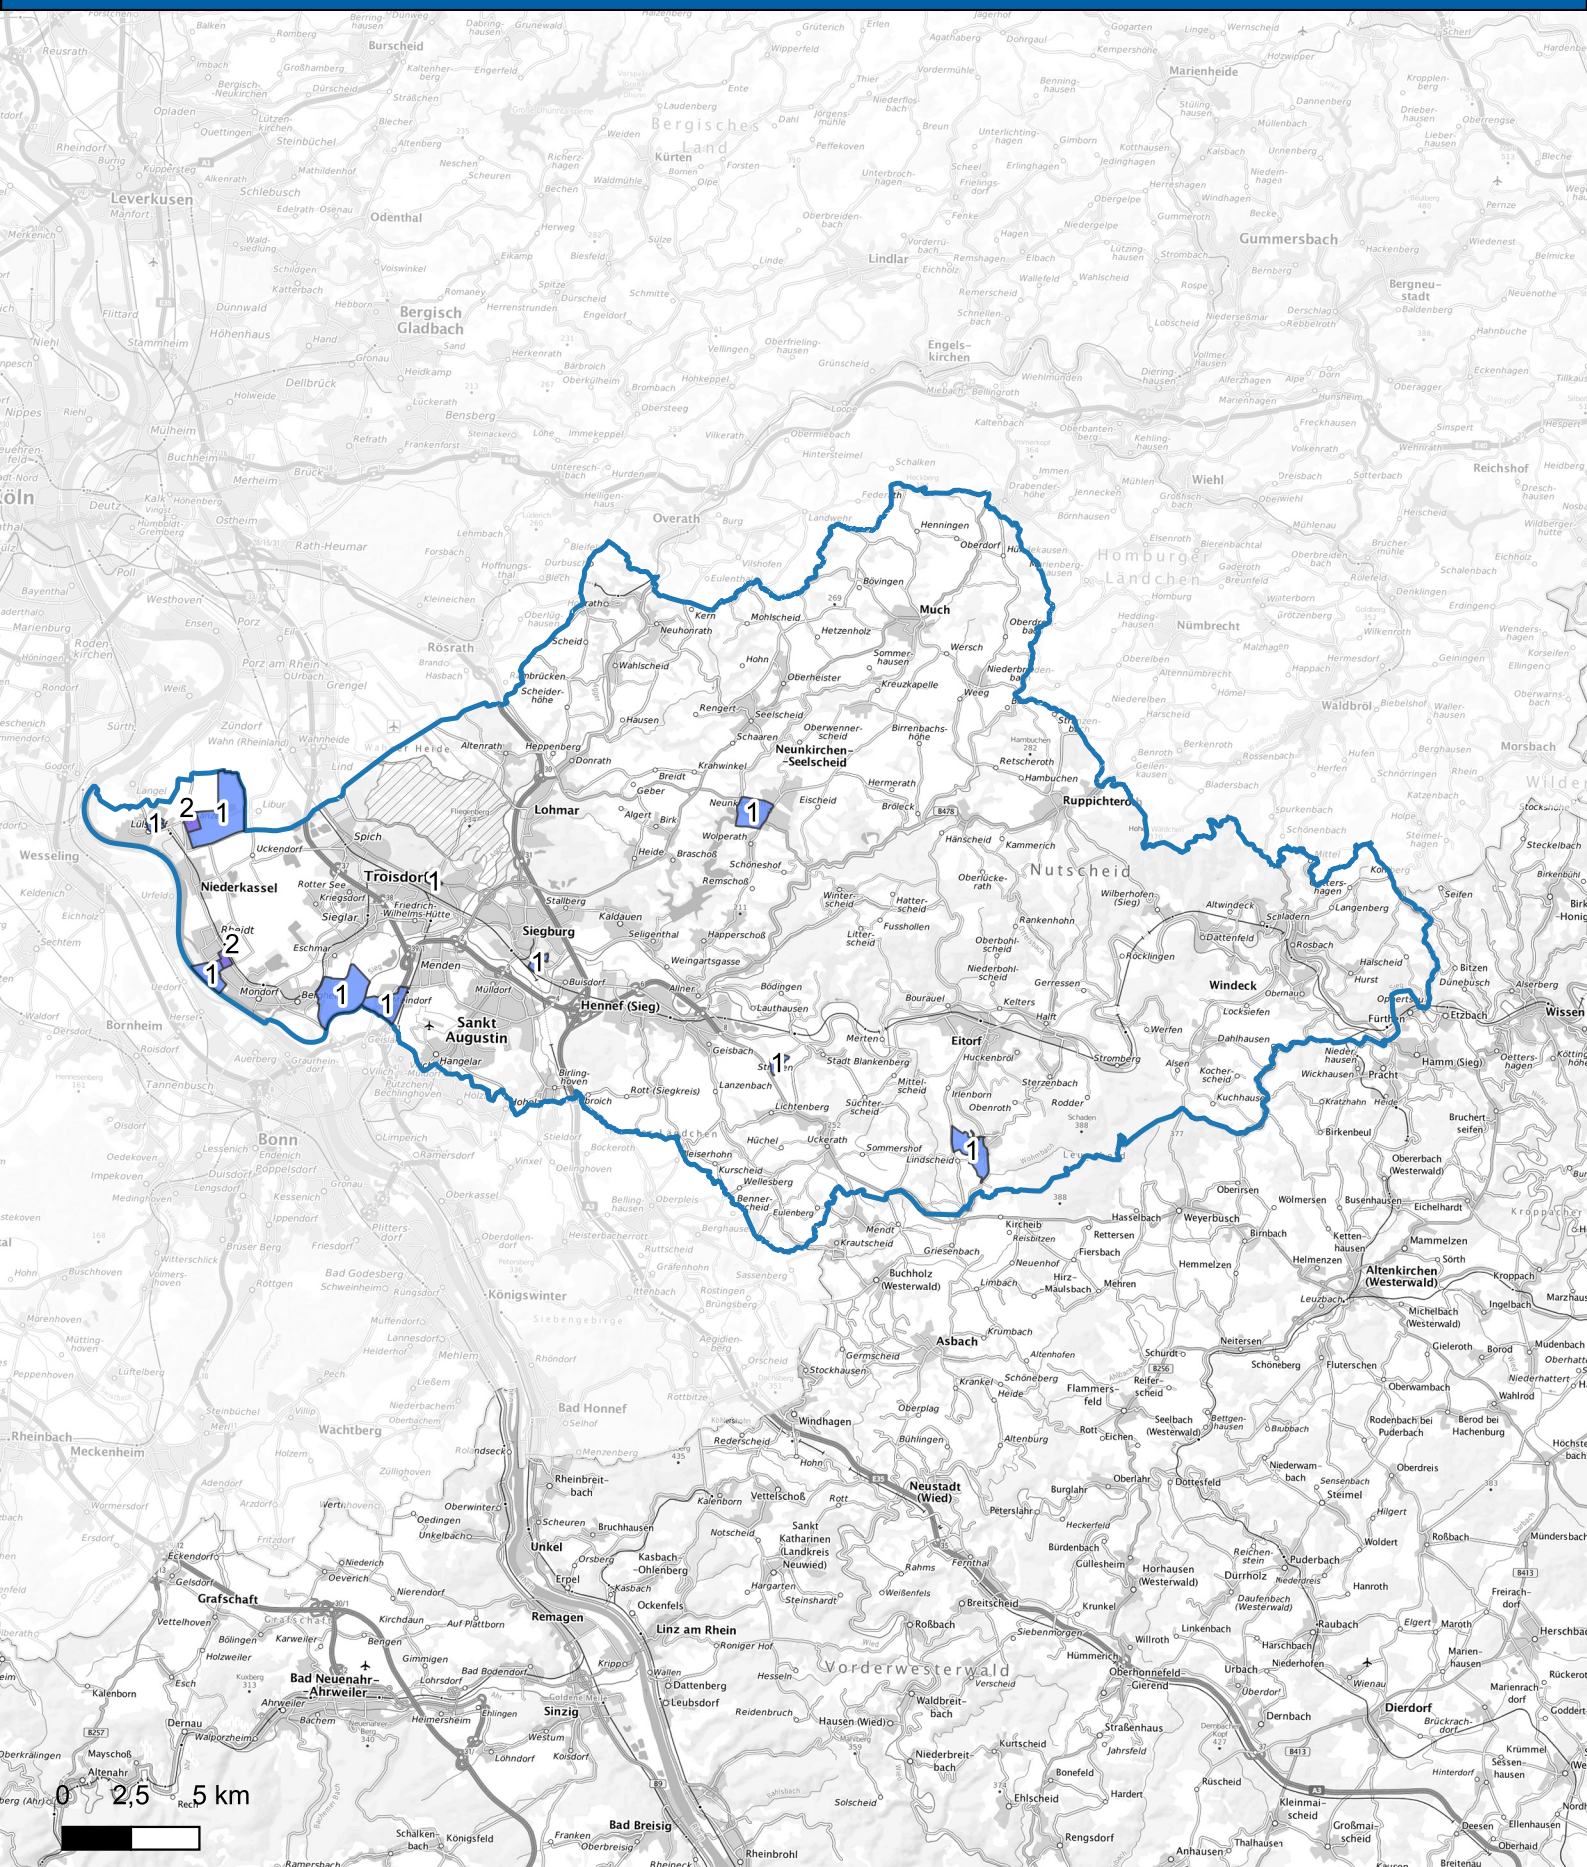

Wohnungseinbruchsradar KPB Rhein-Sieg-Kreis vom 09.12.2024 bis 15.12.2024

Hintergrundkarte: © Bundesamt für Kartographie und Geodäsie (2024)

Informationen zu Präventionshinweisen und Beratungsstellen der Polizei NRW finden Sie hier ["https://polizei.nrw/artikel/riegel-vor-sicherer-ist-sicherer"](https://polizei.nrw/artikel/riegel-vor-sicherer-ist-sicherer)

POLIZEI
Nordrhein-Westfalen
Rhein-Sieg-Kreis