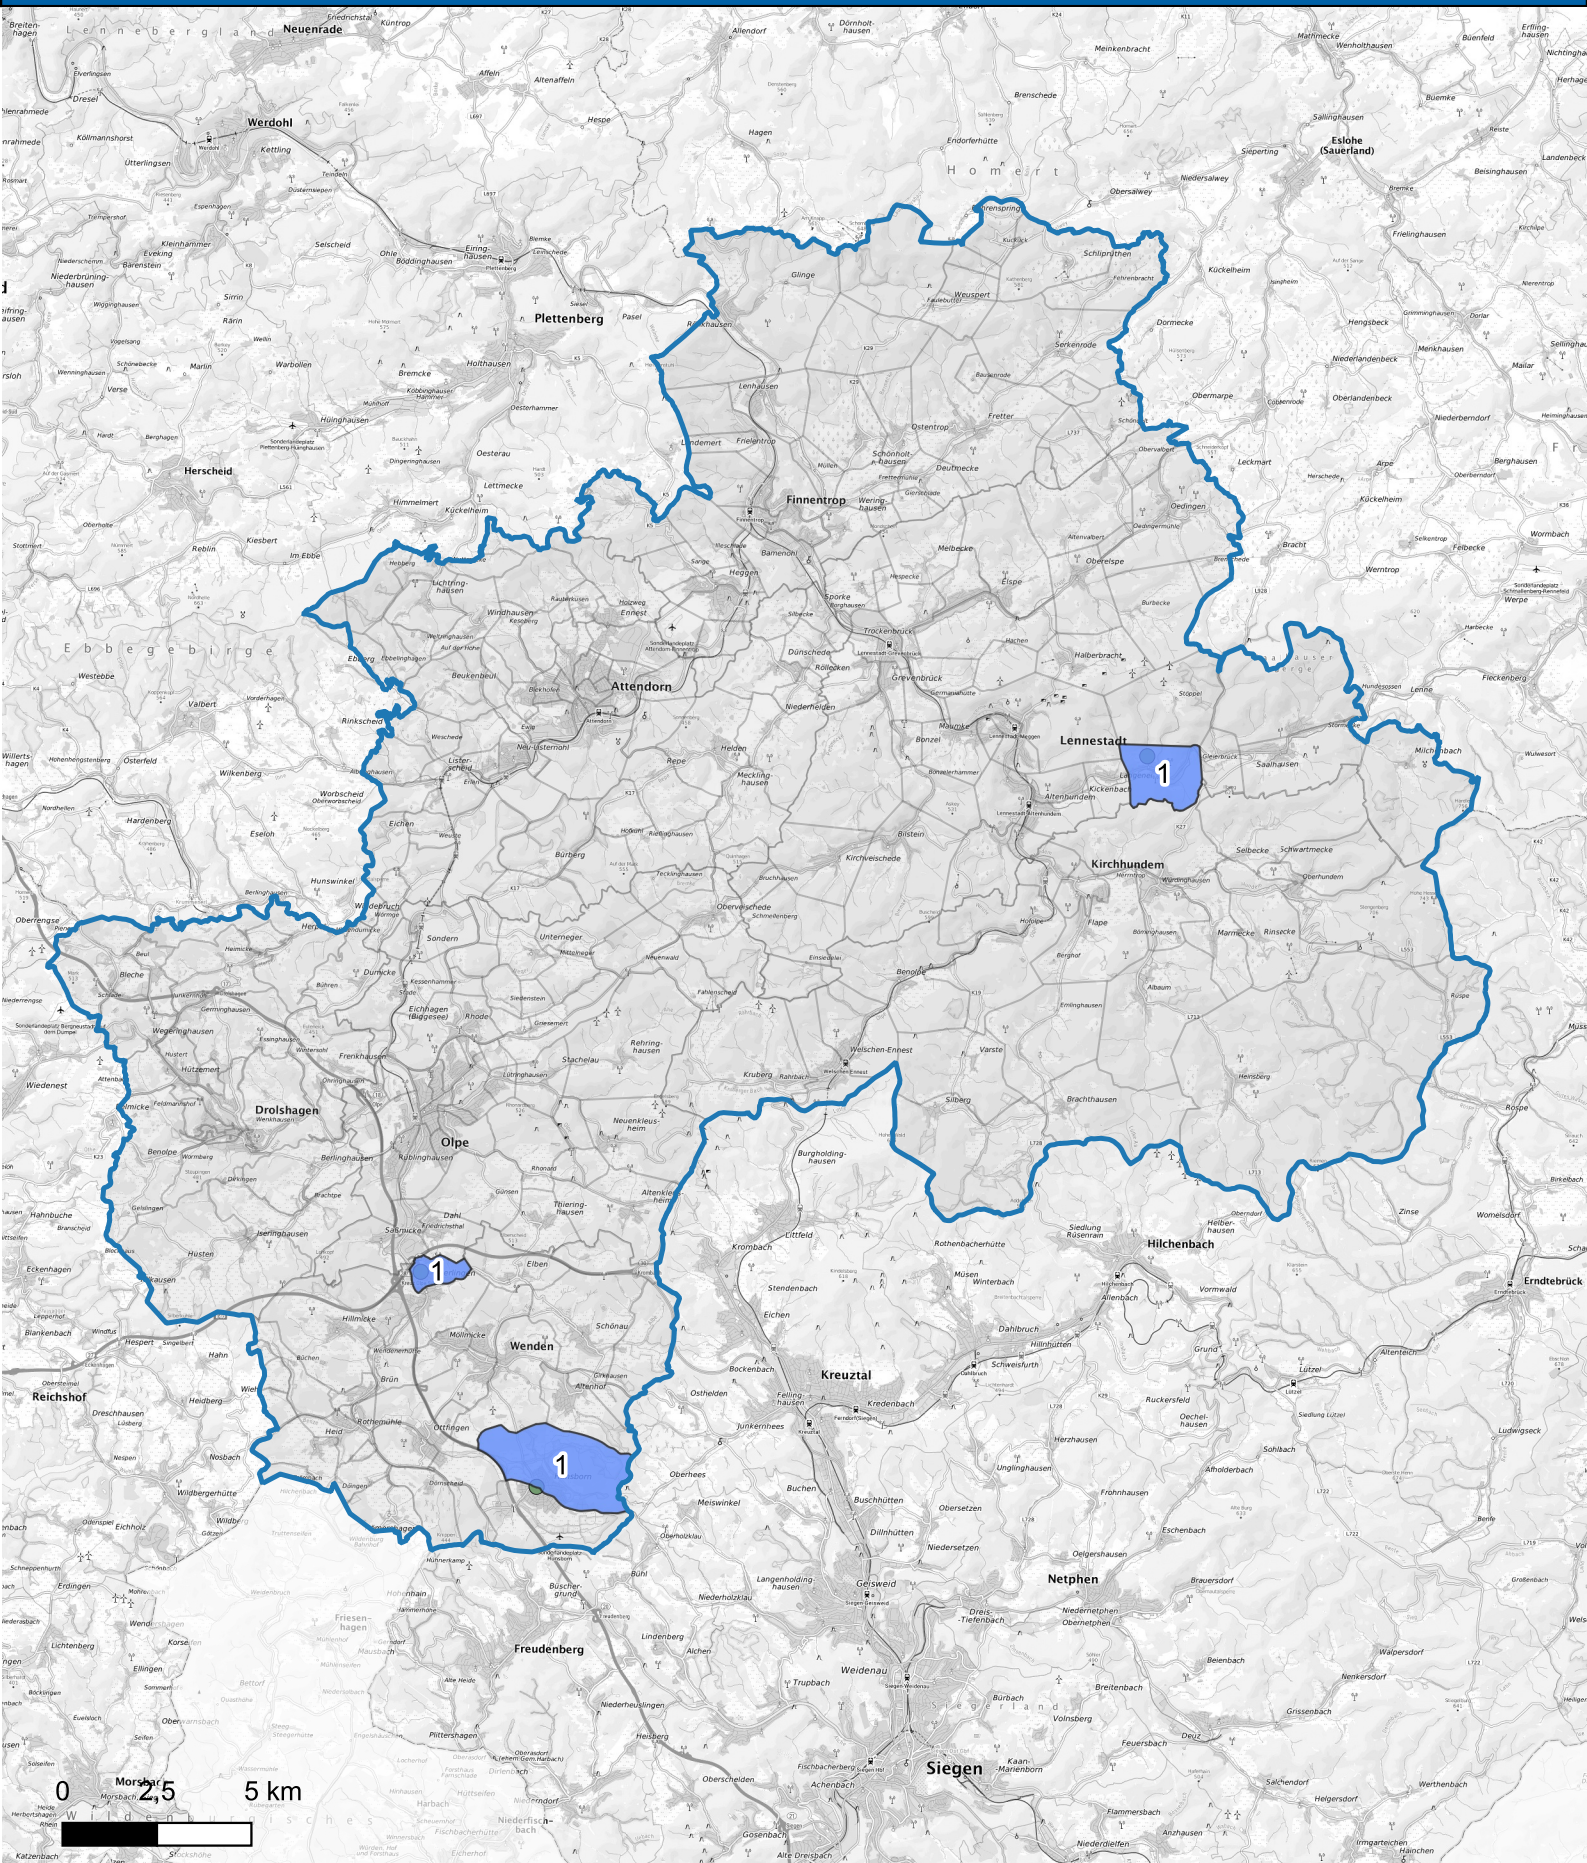

Wohnungseinbruchsradar für das Kreisgebiet Olpe vom 13.12.2024 bis 19.12.2024

Hintergrundkarte: © Bundesamt für Kartographie und Geodäsie (2024)

Informationen zu Präventionshinweisen und Beratungsstellen der Polizei NRW finden Sie hier ["https://polizei.nrw/artikel/riegel-vor-sicher-ist-sicherer"](https://polizei.nrw/artikel/riegel-vor-sicher-ist-sicherer)

POLIZEI
Nordrhein-Westfalen
Kreis Olpe