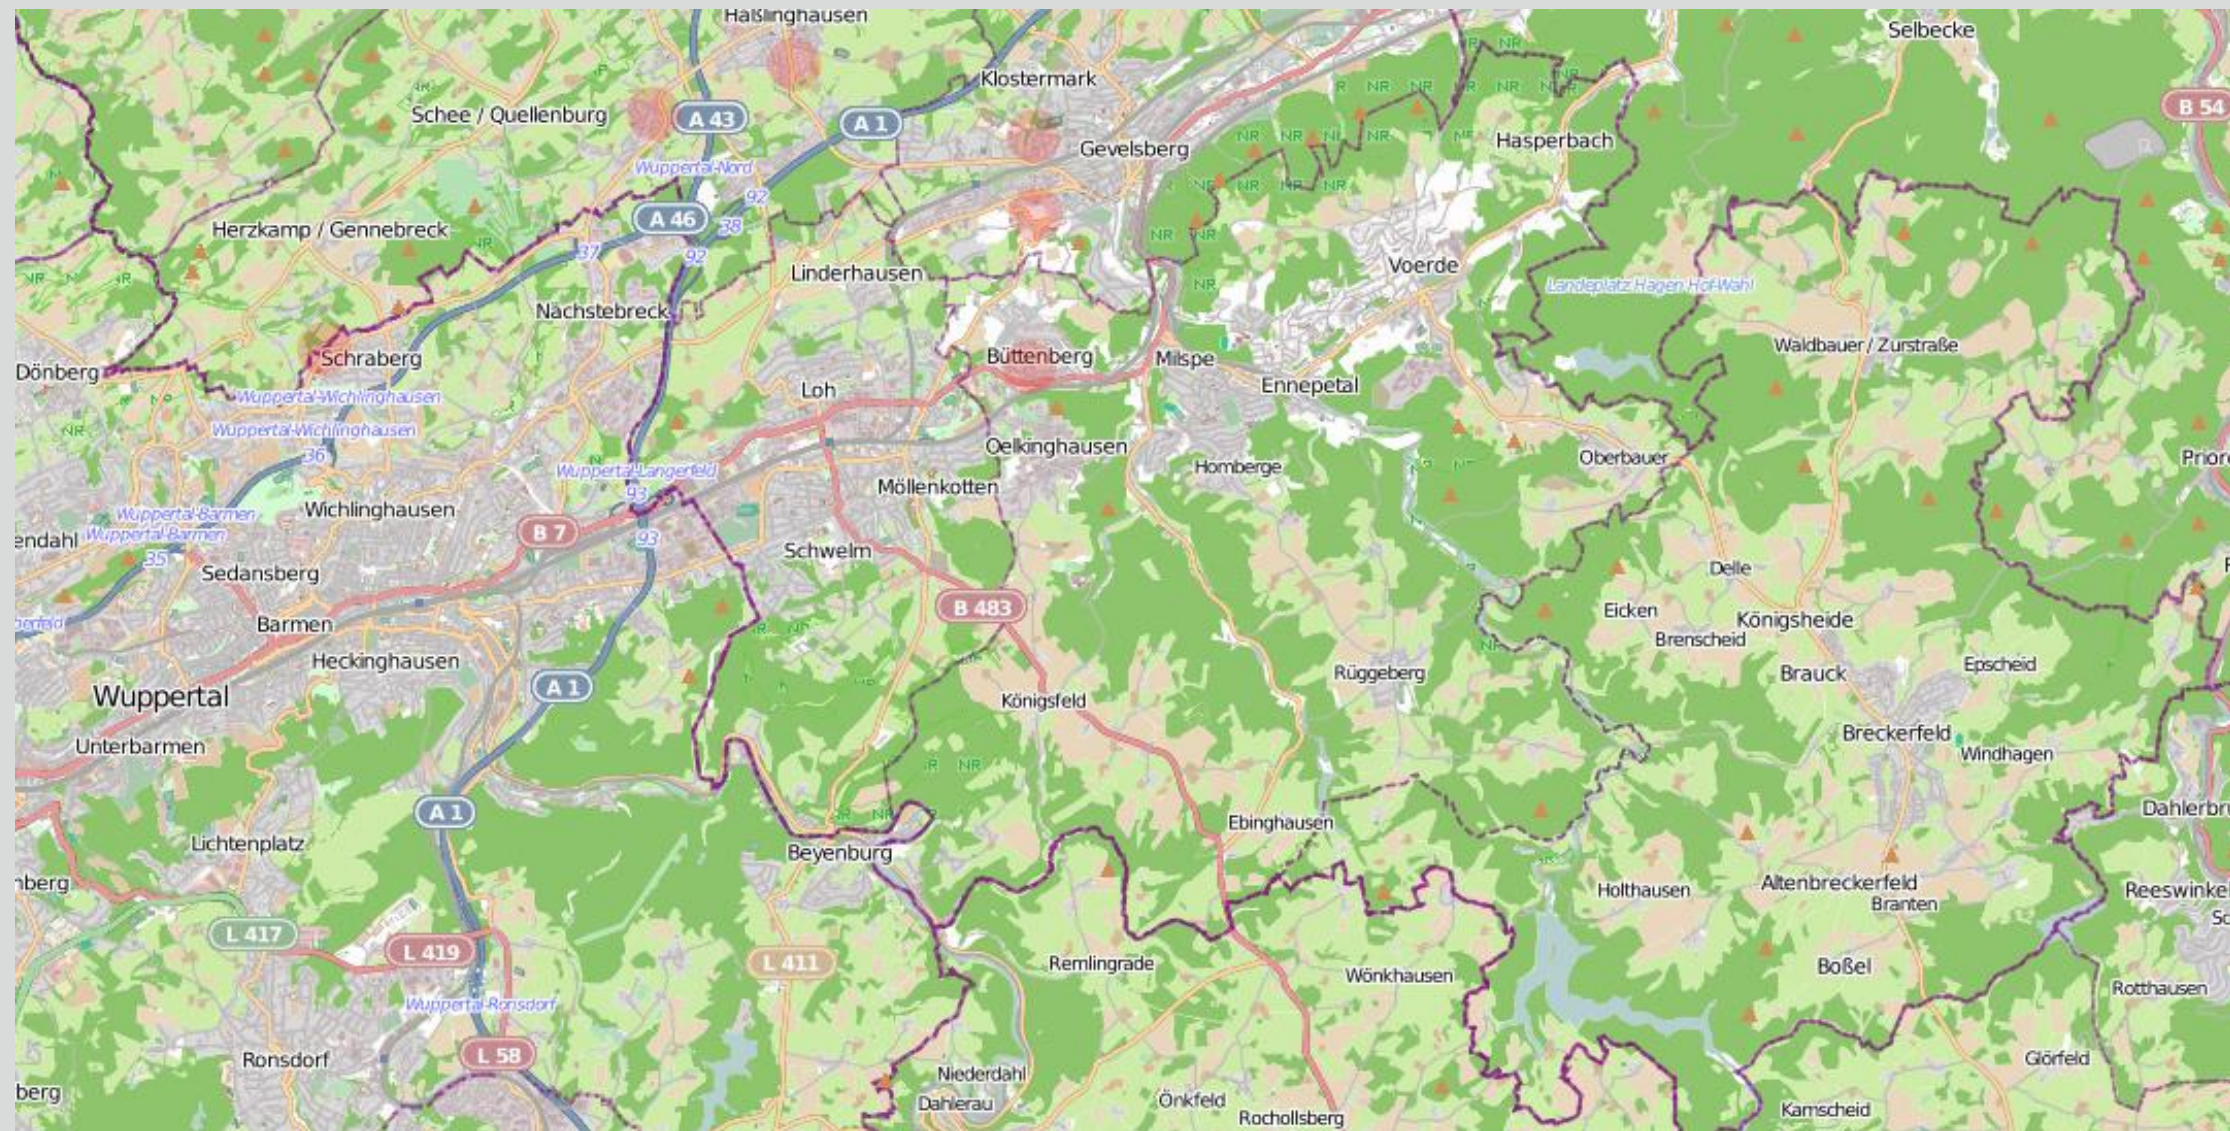

Wohnungseinbrüche im Zuständigkeitsgebiet der KPB Ennepe-Ruhr-Kreis in der Zeit vom 30.11.2024 bis 06.12.2024 (nördliches Kreisgebiet)

bürgerorientiert · professionell · rechtsstaatlich

Quellen: Daten von [OpenStreetMap](#) – Veröffentlicht unter [ODbL](#) (Kartografie)– sowie von der Kreispolizeibehörde Ennepe-Ruhr-Kreis zuständig für die Kommunen Breckerfeld, Ennepetal, Gevelsberg, Hattingen, Herdecke, Schwelm, Sprockhövel und Wetter

Wohnungseinbrüche im Zuständigkeitsgebiet der KPB Ennepe-Ruhr-Kreis in der Zeit vom 30.11.2024 bis 06.12.2024 (südliches Kreisgebiet)

bürgerorientiert · professionell · rechtsstaatlich

Quellen: Daten von [OpenStreetMap](#) – Veröffentlicht unter [ODbL](#) (Kartografie)– sowie von der Kreispolizeibehörde Ennepe-Ruhr-Kreis zuständig für die Kommunen Breckerfeld, Ennepetal, Gevelsberg, Hattingen, Herdecke, Schwelm, Sprockhövel und Wetter