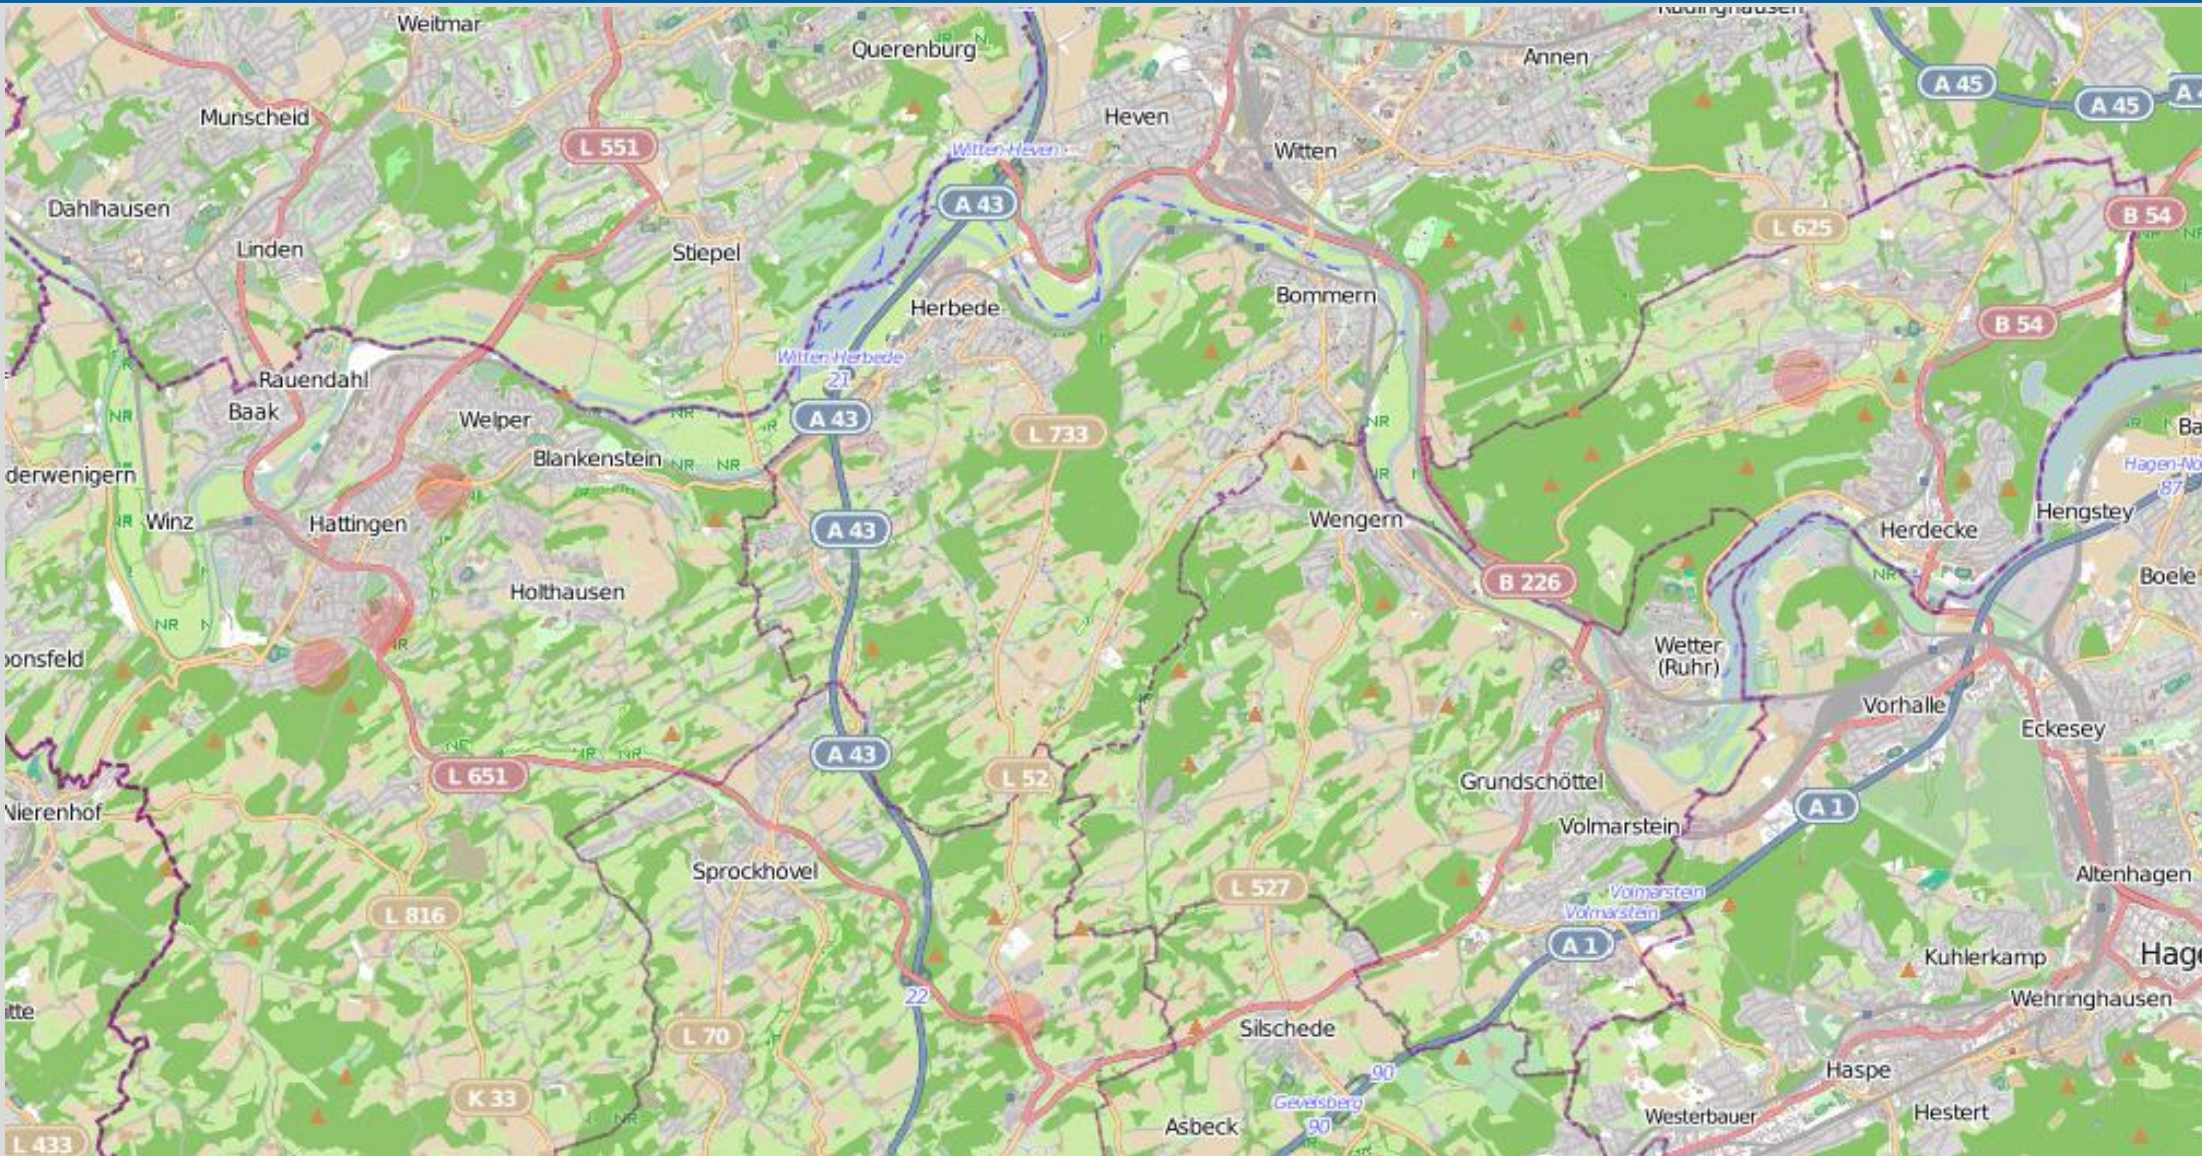

Wohnungseinbrüche im Zuständigkeitsgebiet der KPB Ennepe-Ruhr-Kreis in der Zeit vom 30.11.2024 bis 06.12.2024 (nördliches Kreisgebiet)

bürgerorientiert · professionell · rechtsstaatlich

Quellen: Daten von [OpenStreetMap](#) – Veröffentlicht unter [ODbL](#) (Kartografie)– sowie von der Kreispolizeibehörde Ennepe-Ruhr-Kreis zuständig für die Kommunen Breckerfeld, Ennepetal, Gevelsberg, Hattingen, Herdecke, Schwelm, Sprockhövel und Wetter

Wohnungseinbrüche im Zuständigkeitsgebiet der KPB Ennepe-Ruhr-Kreis in der Zeit vom 30.11.2024 bis 06.12.2024 (südliches Kreisgebiet)

bürgerorientiert · professionell · rechtsstaatlich

Quellen: Daten von [OpenStreetMap](#) – Veröffentlicht unter [ODbL](#) (Kartografie)– sowie von der Kreispolizeibehörde Ennepe-Ruhr-Kreis zuständig für die Kommunen Breckerfeld, Ennepetal, Gevelsberg, Hattingen, Herdecke, Schwelm, Sprockhövel und Wetter