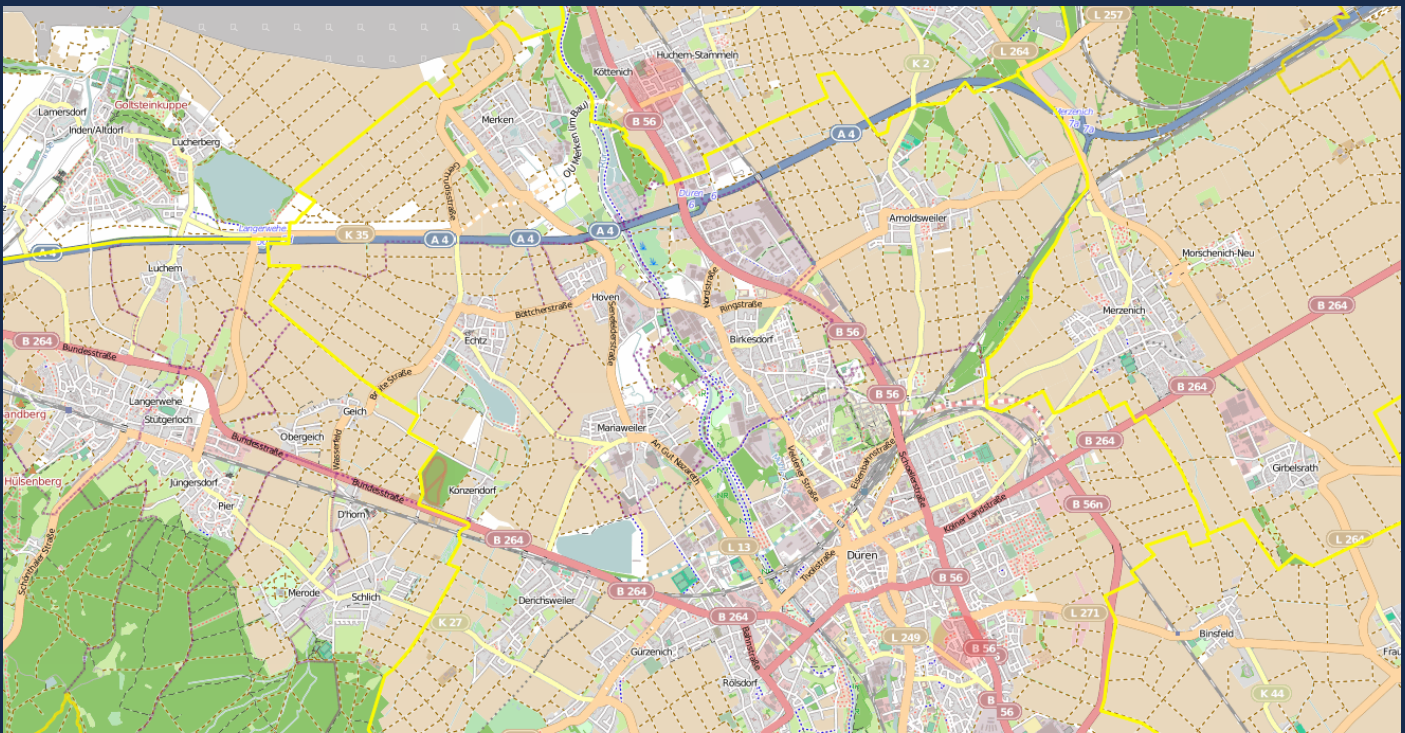

# Wohnungseinbruchradar Kreis Düren

## 25.11.2024 - 01.12.2024

**4 Einbrüche**  
**keine Einbruchversuche**

bürgerorientiert    professionell    rechtsstaatlich

Quelle: Lizenz: © Open StreetMap contributors  
[www.opendatacommons.org/licenses/odbl/index.html](http://www.opendatacommons.org/licenses/odbl/index.html),  
[www.creativecommons.org](http://www.creativecommons.org),  
[www.openstreetmaps.org.copyright](http://www.openstreetmaps.org.copyright)

**POLIZEI**  
Nordrhein-Westfalen  
Kreis Düren