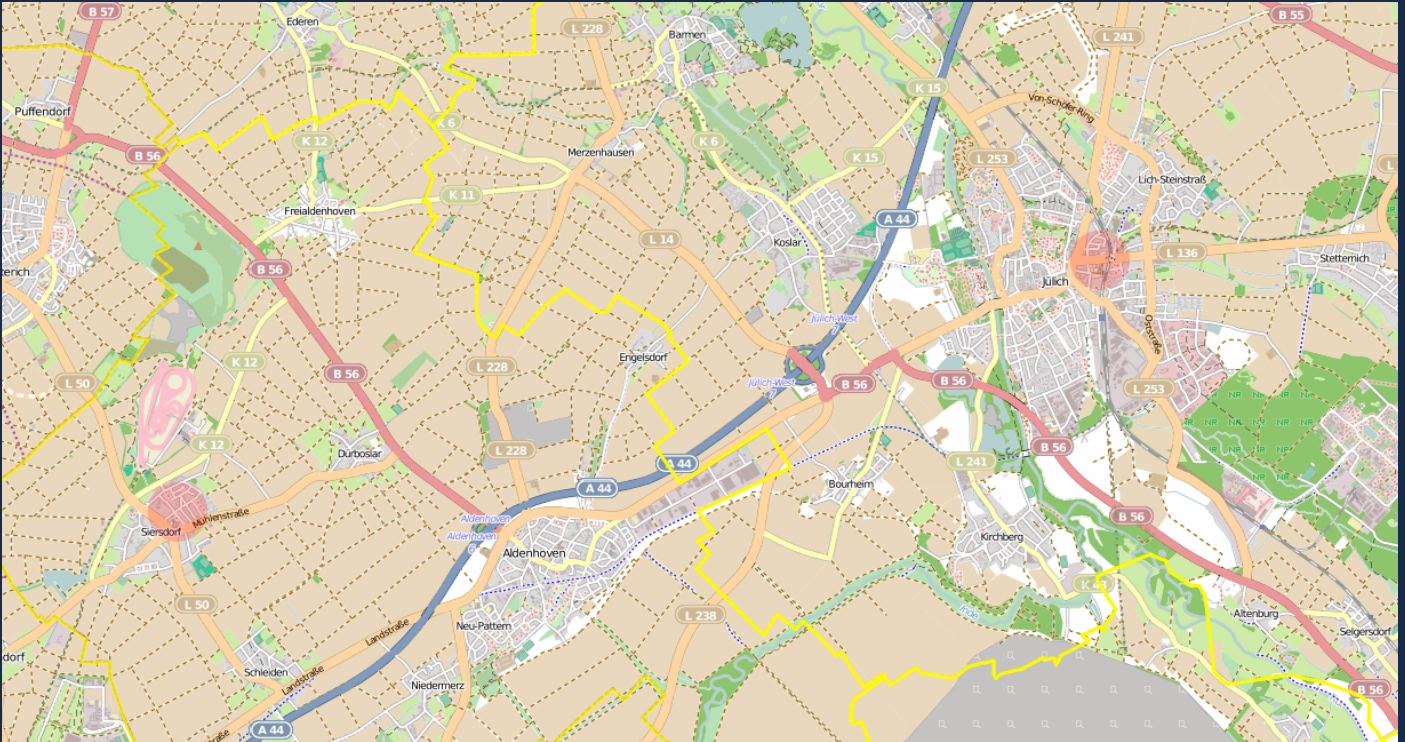

# Wohnungseinbruchradar Kreis Düren

## 25.11.2024 - 01.12.2024

**4 Einbrüche**  
**keine Einbruchversuche**

bürgerorientiert    professionell    rechtsstaatlich

Quelle: Lizenz: © Open StreetMap contributors  
[www.opendatacommons.org/licenses/odbl/index.html](http://www.opendatacommons.org/licenses/odbl/index.html),  
[www.creativecommons.org](http://www.creativecommons.org),  
[www.openstreetmaps.org.copyright](http://www.openstreetmaps.org.copyright)

**POLIZEI**  
Nordrhein-Westfalen  
Kreis Düren