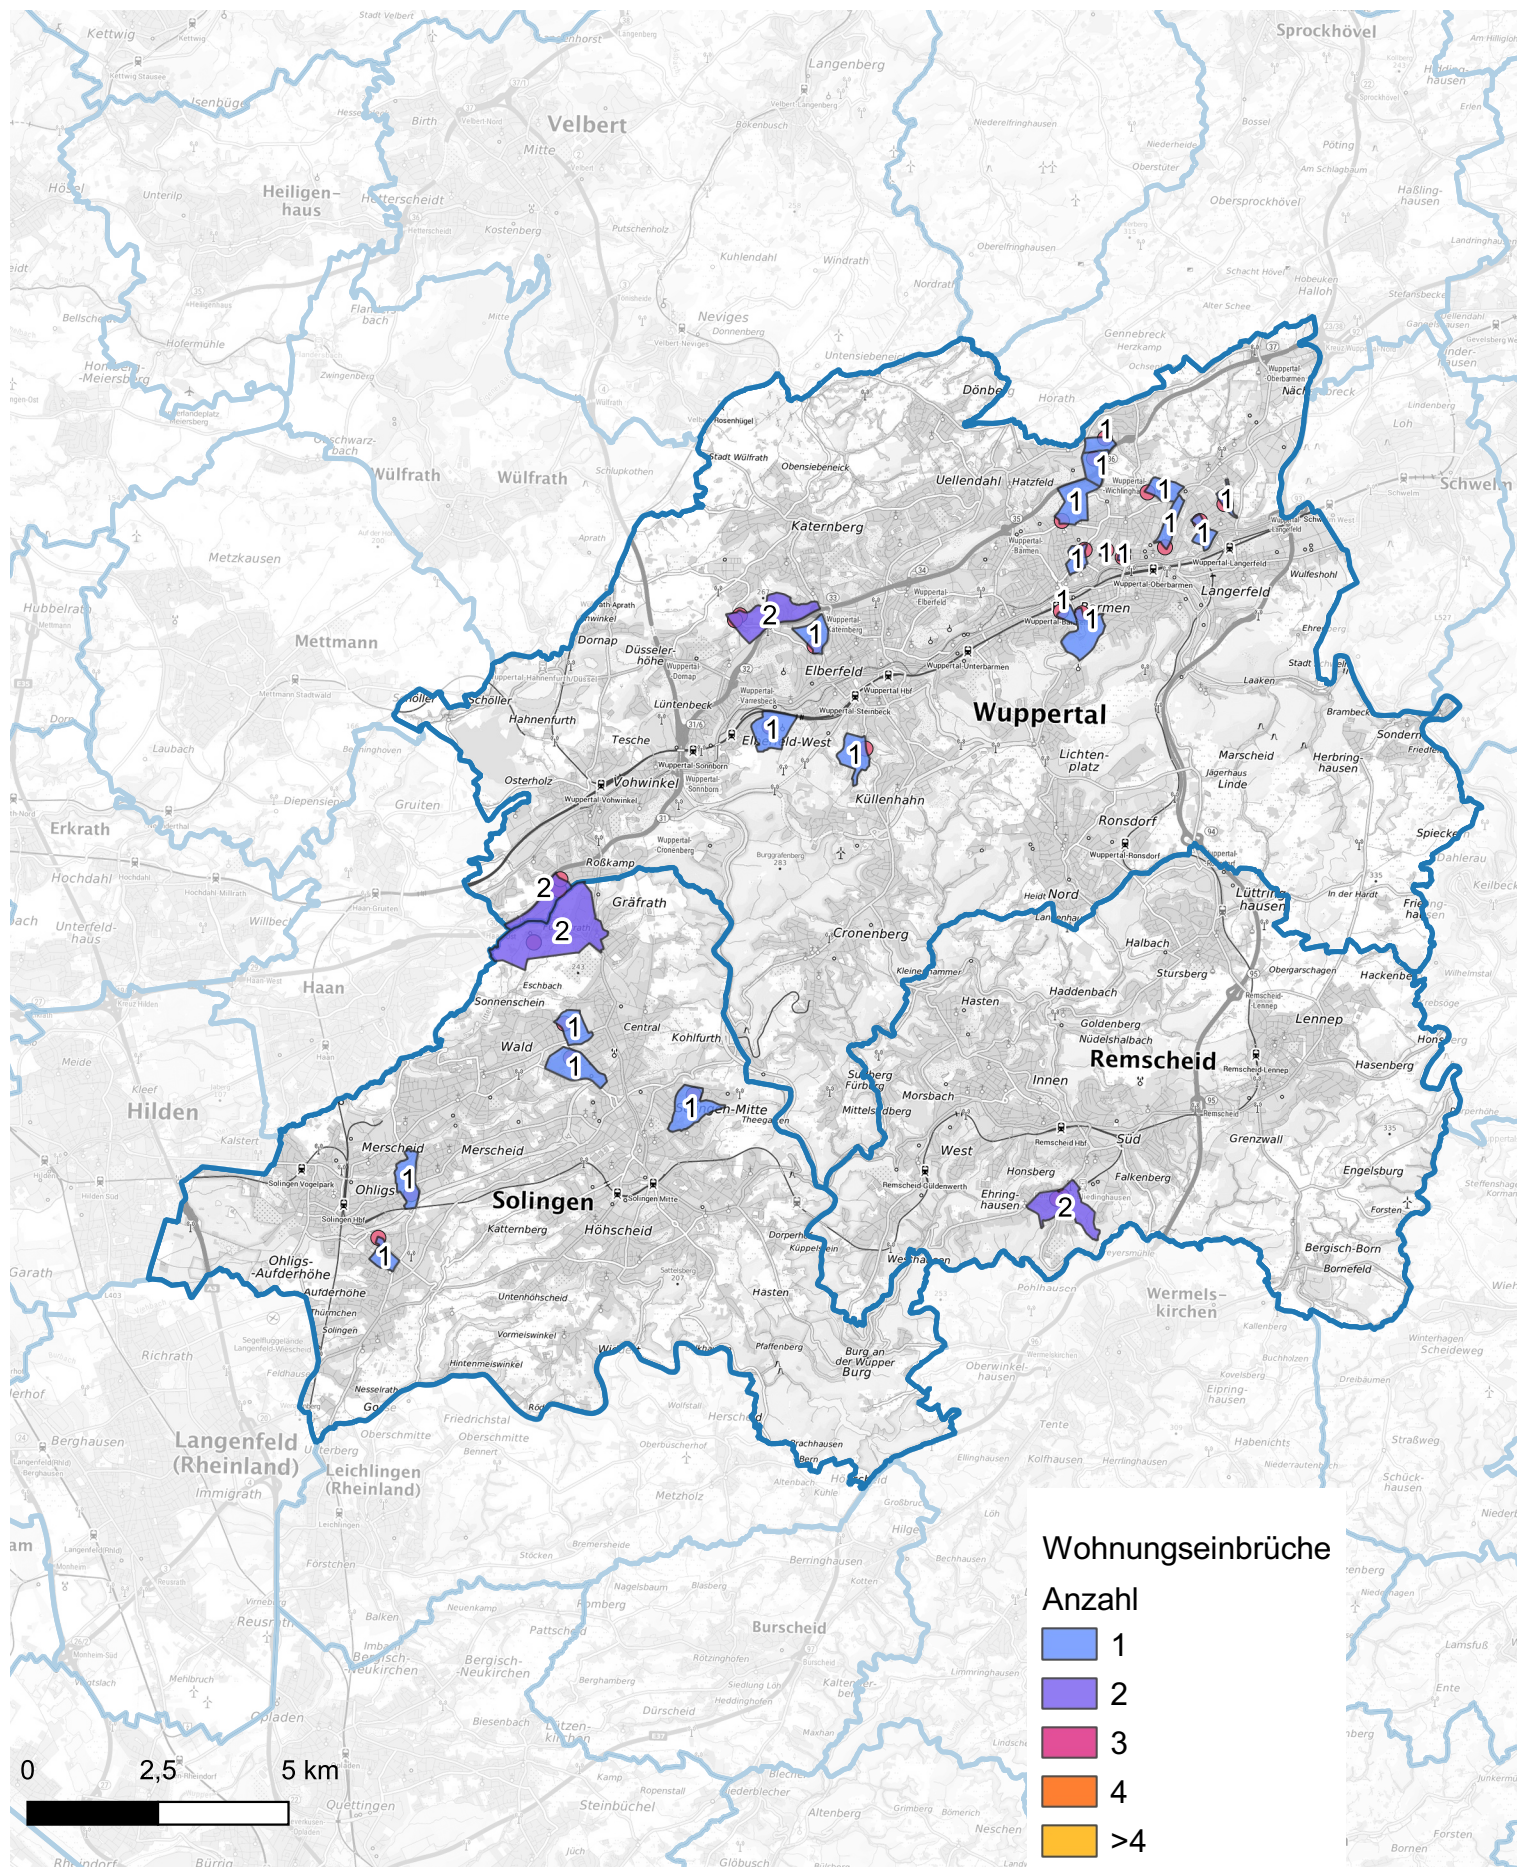

# Wohnungseinbruchsradar für das PP Wuppertal vom 09.12.2024 bis 15.12.2024

Hintergrundkarte: © Bundesamt für Kartographie und Geodäsie (2024)

Informationen zu Präventionshinweisen und Beratungsstellen der Polizei NRW finden Sie hier ["https://polizei.nrw/artikel/riegel-vor-sicher-ist-sicherer"](https://polizei.nrw/artikel/riegel-vor-sicher-ist-sicherer)

**POLIZEI**  
Nordrhein-Westfalen  
Wuppertal