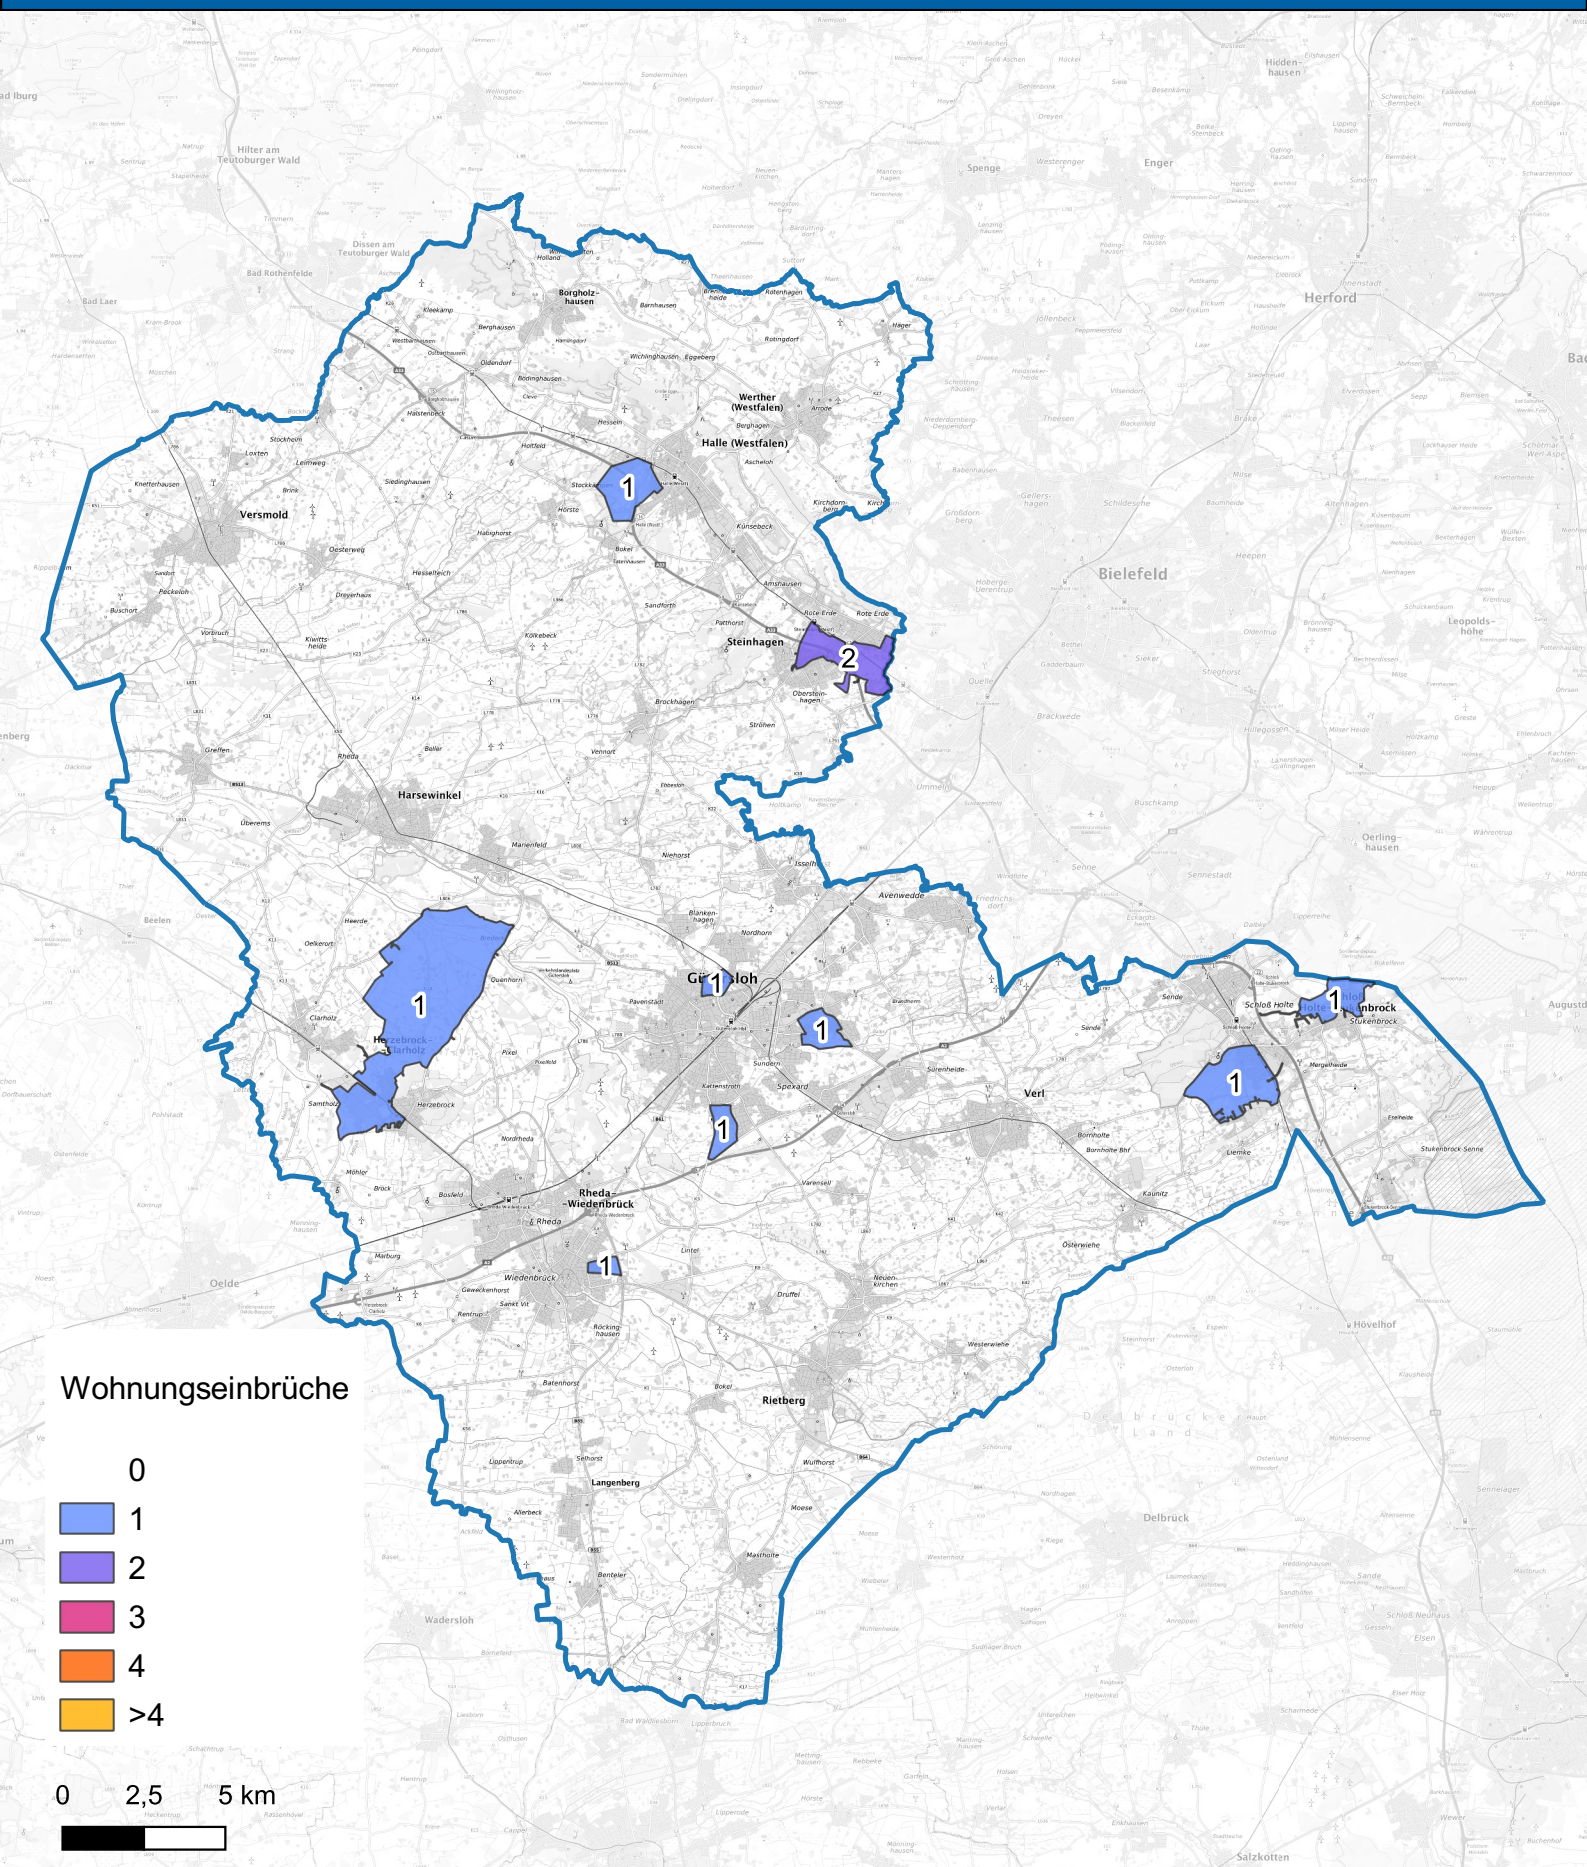

Wohnungseinbruchsradar für den Kreis Gütersloh vom 13.12.2024 bis 20.12.2024

Hintergrundkarte: © Bundesamt für Kartographie und Geodäsie (2024)

Informationen zu Präventionshinweisen und Beratungsstellen der Polizei NRW finden Sie hier ["https://polizei.nrw/artikel/riegel-vor-sicher-ist-sicherer"](https://polizei.nrw/artikel/riegel-vor-sicher-ist-sicherer)

POLIZEI
Nordrhein-Westfalen
Kreis Gütersloh