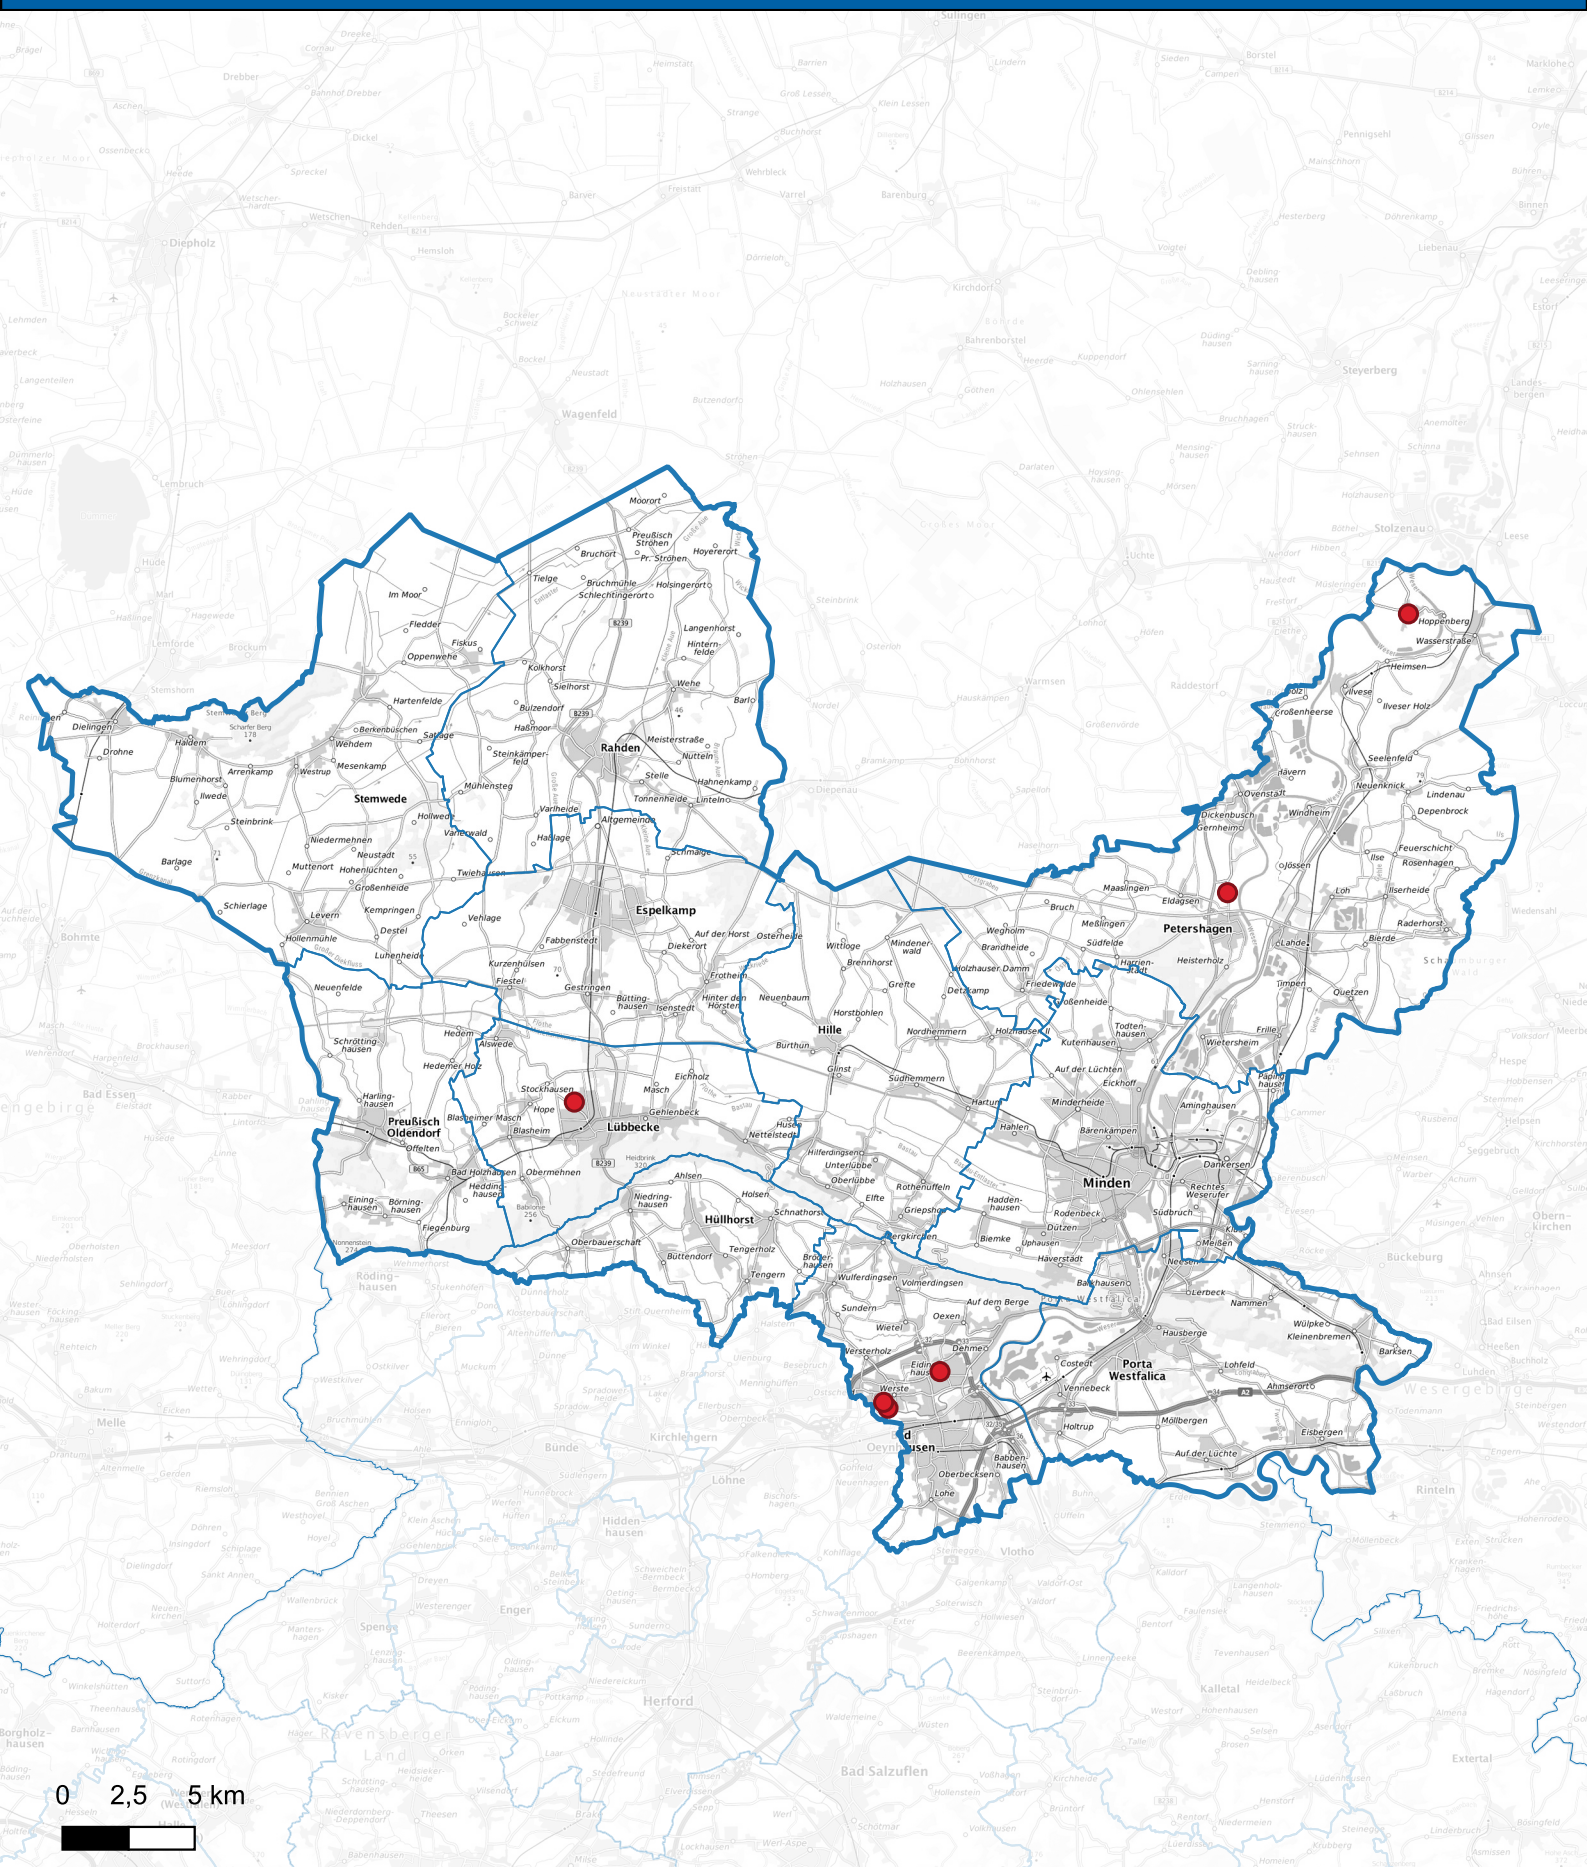

Wohnungseinbruchsradar Kreis Minden-Lübbecke

13.12.2024 bis 19.12.2024

Hintergrundkarte: © Bundesamt für Kartographie und Geodäsie (2024)

Informationen zu Präventionshinweisen und Beratungsstellen der Polizei NRW finden Sie hier ["https://polizei.nrw/artikel/riegel-vor-sicher-ist-sicherer"](https://polizei.nrw/artikel/riegel-vor-sicher-ist-sicherer)

POLIZEI
Nordrhein-Westfalen
Kreis Minden-Lübbecke