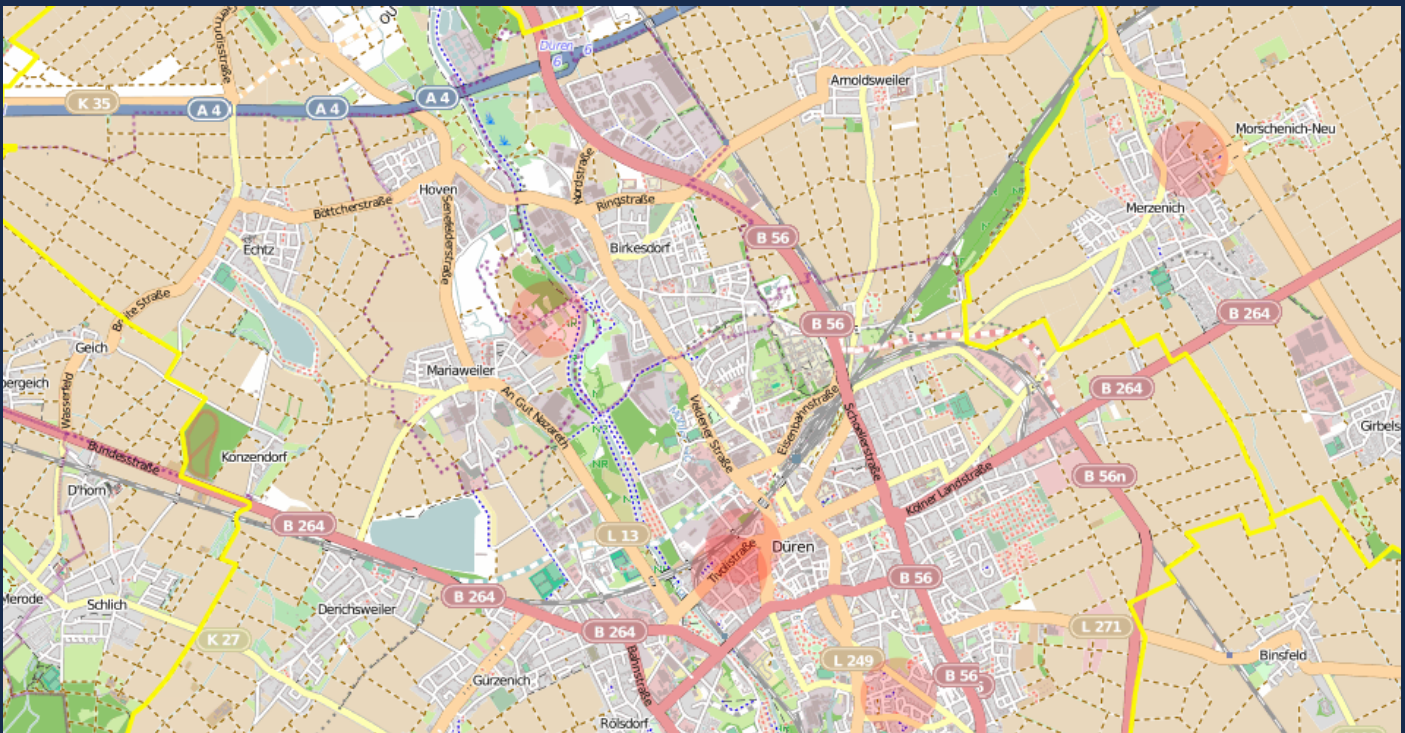

Wohnungseinbruchradar Kreis Düren

11.11.2024 - 17.11.2024

5 Einbrüche
5 Einbruchversuche

bürgerorientiert professionell rechtsstaatlich

Quelle: Lizenz: © Open StreetMap contributors
www.opendatacommons.org/licenses/odbl/index.html,
www.creativecommons.org,
www.openstreetmaps.org copyright

POLIZEI
Nordrhein-Westfalen
Kreis Düren