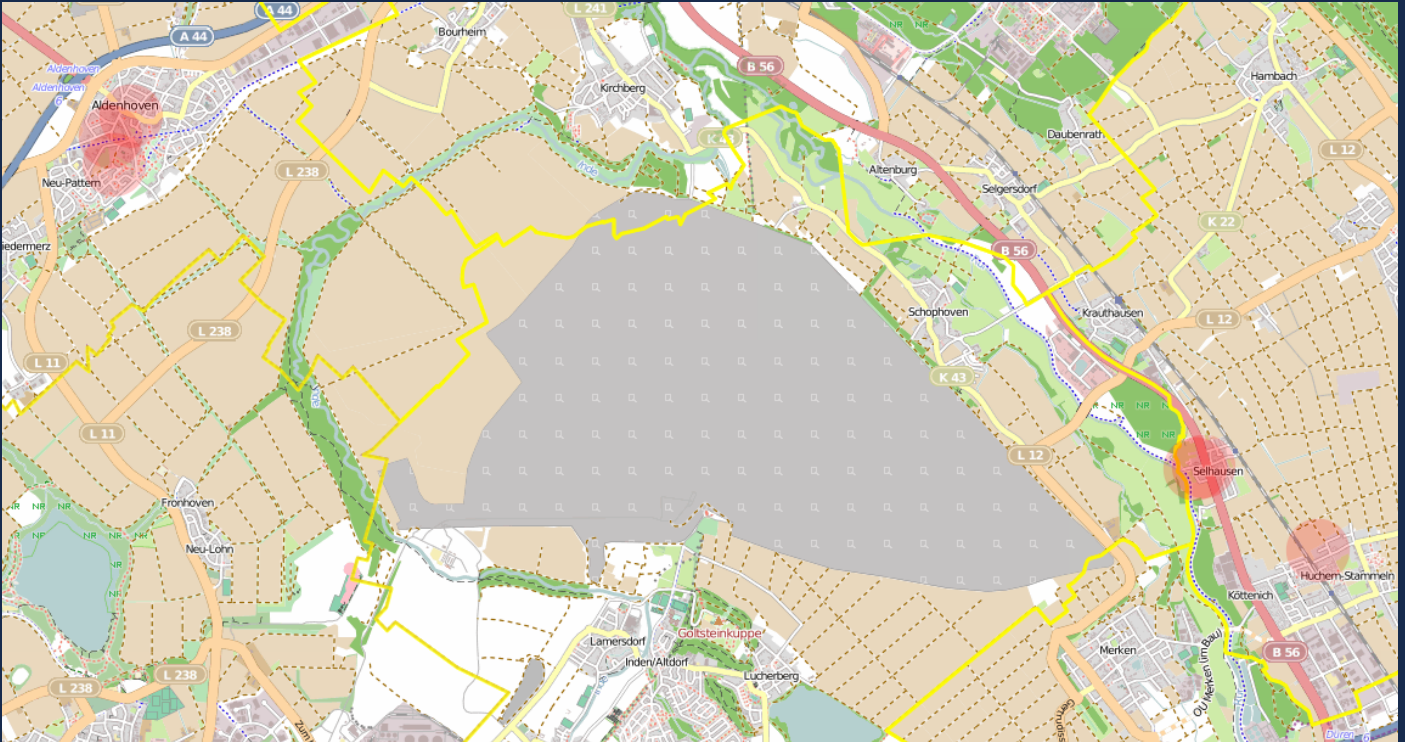

Wohnungseinbruchradar Kreis Düren

11.11.2024 - 17.11.2024

5 Einbrüche
5 Einbruchversuche

bürgerorientiert professionell rechtsstaatlich

Quelle: Lizenz: © Open StreetMap contributors
www.opendatacommons.org/licenses/odbl/index.html,
www.creativecommons.org,
www.openstreetmaps.org copyright

POLIZEI
Nordrhein-Westfalen
Kreis Düren