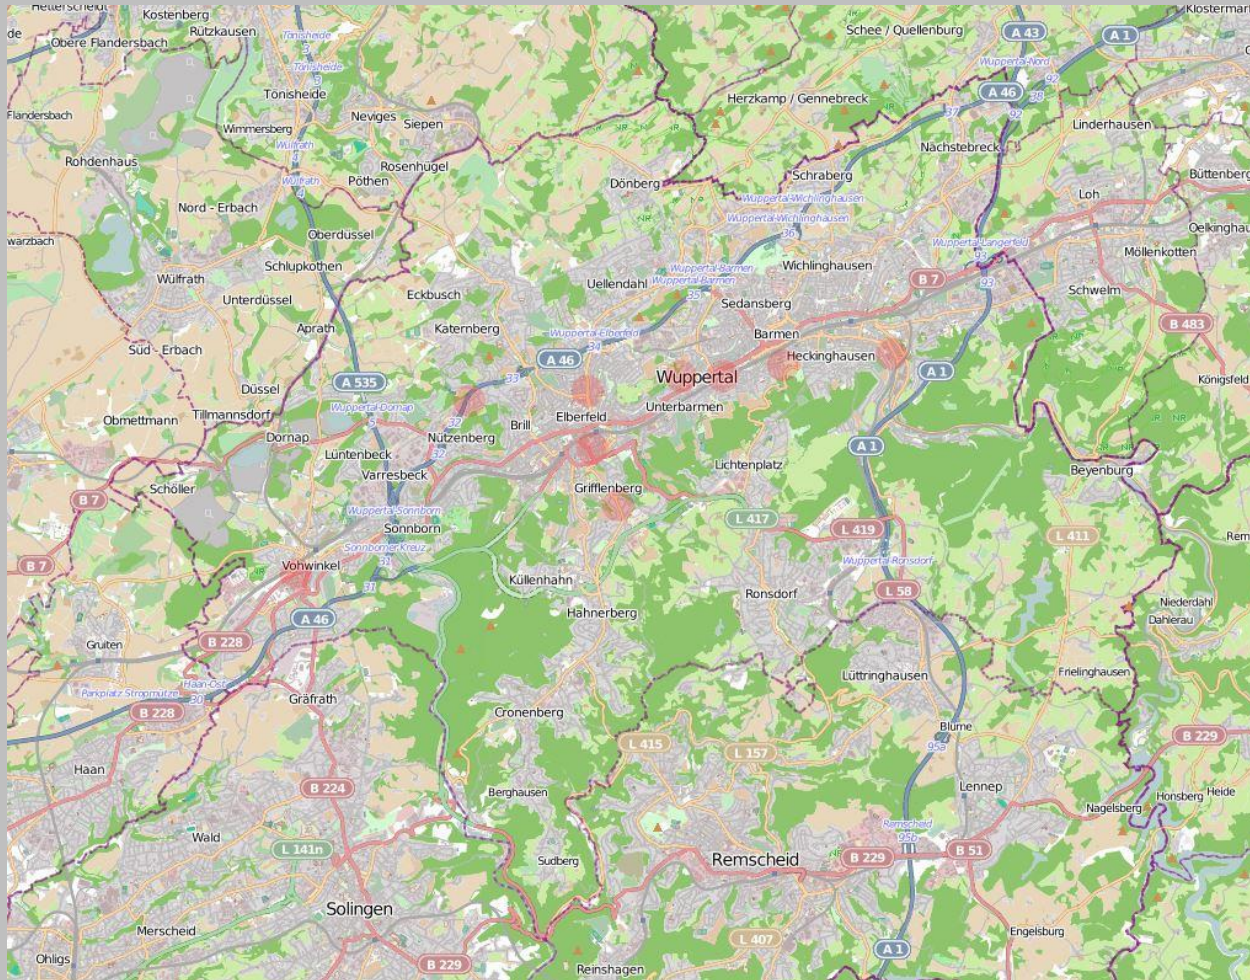

Wohnungseinbruchs-Radar

Wuppertal 11.11.2024 – 17.11.2024

bürgerorientiert · professionell · rechtsstaatlich

 Tatorte (inklusive der Versuche)  Tatorte mit Festnahme

Quelle: Polizeipräsidium Wuppertal ©OpenStreetMap-Mitwirkende www.openstreetmap.org/copyright www.opendatacommons.org www.creativecommons.org