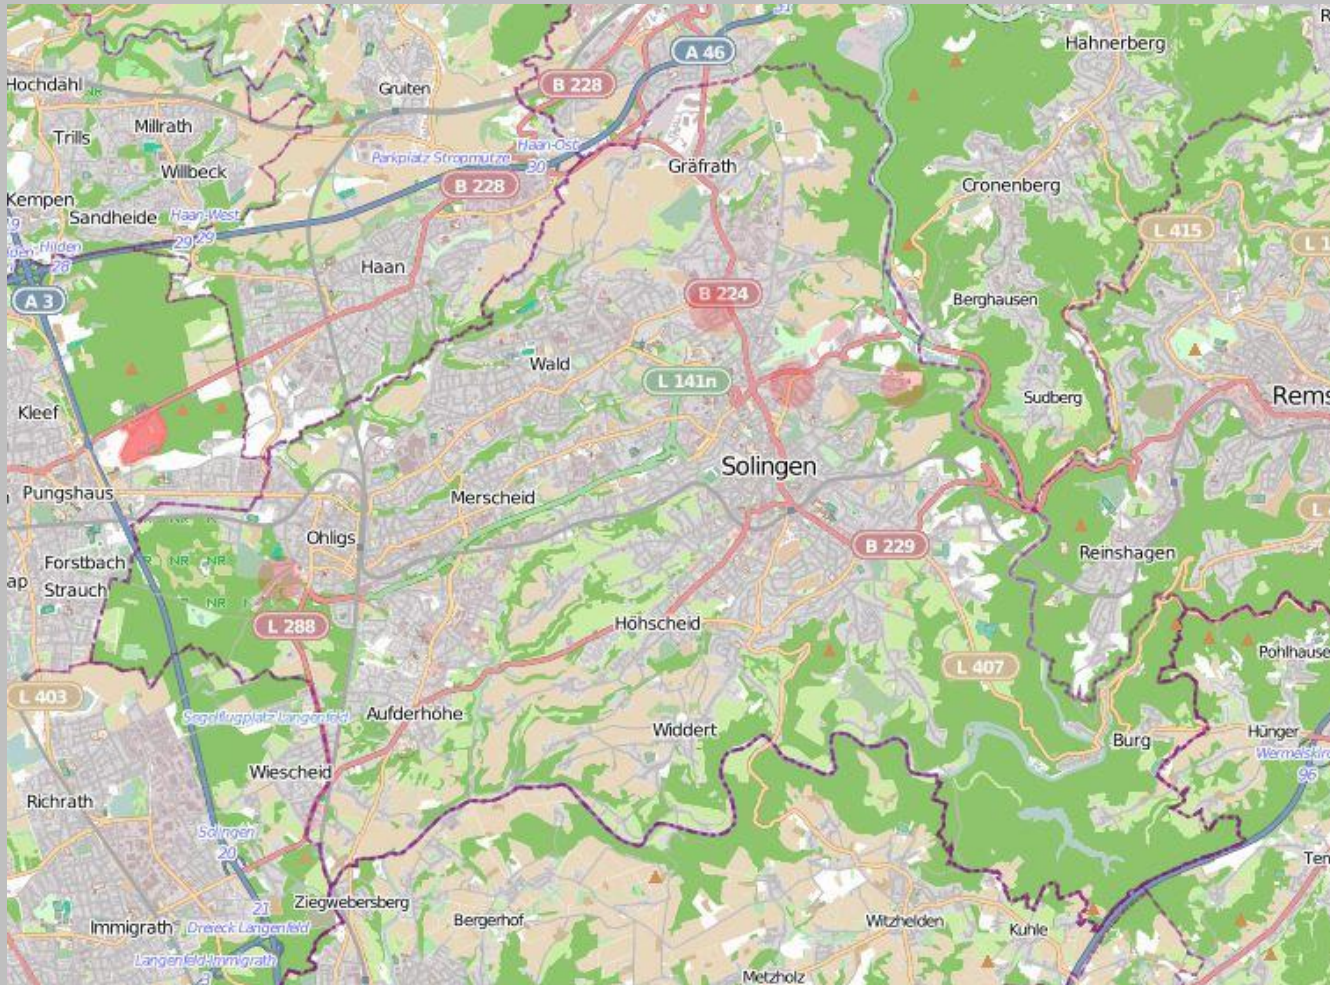

Wohnungseinbruchs-Radar

Solingen 11.11.2024 – 17.11.2024

bürgerorientiert · professionell · rechtsstaatlich

 Tatorte (inklusive der Versuche)  Tatorte mit Festnahme

Quelle: Polizeipräsidium Wuppertal ©OpenStreetMap-Mitwirkende www.openstreetmap.org/copyright www.opendatacommons.org www.creativecommons.org