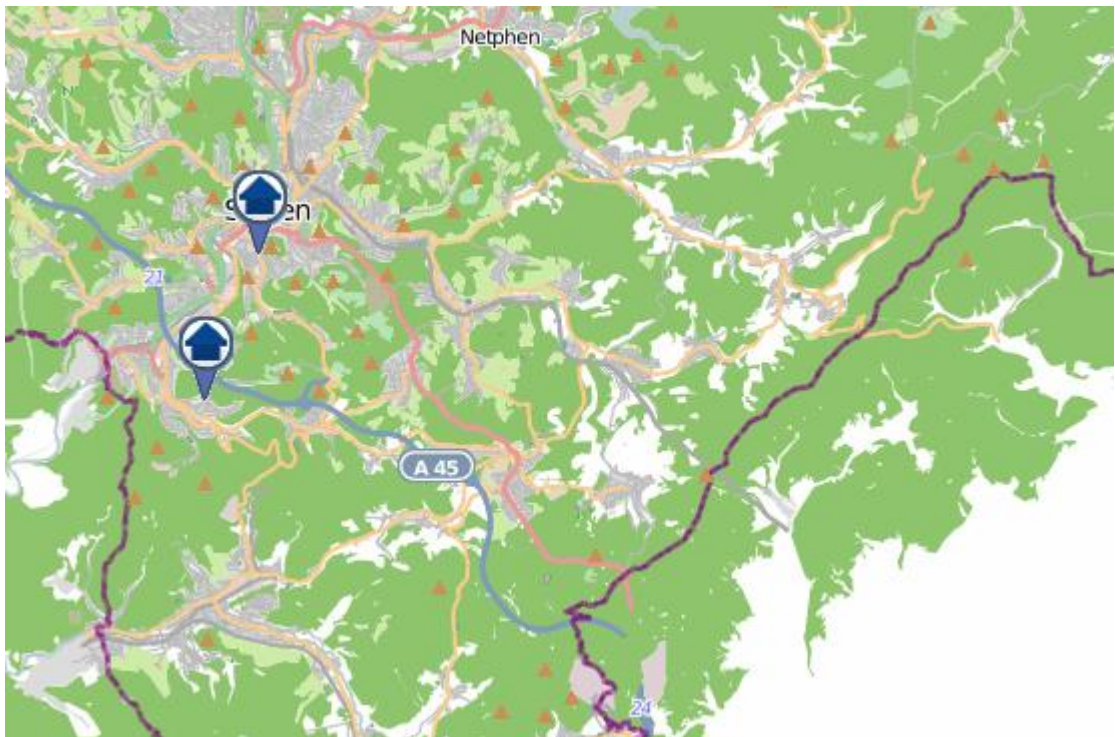

Einbruchsradar für den Kreis Siegen-Wittgenstein
Wohnungseinbrüche in der Zeit vom 21.10.– 27.10.2024

Gesamtübersicht Siegen–Wittgenstein

Einbruchsradar für den Kreis Siegen-Wittgenstein

Wohnungseinbrüche in der Zeit vom 21.10.– 27.10.2024

Siegen