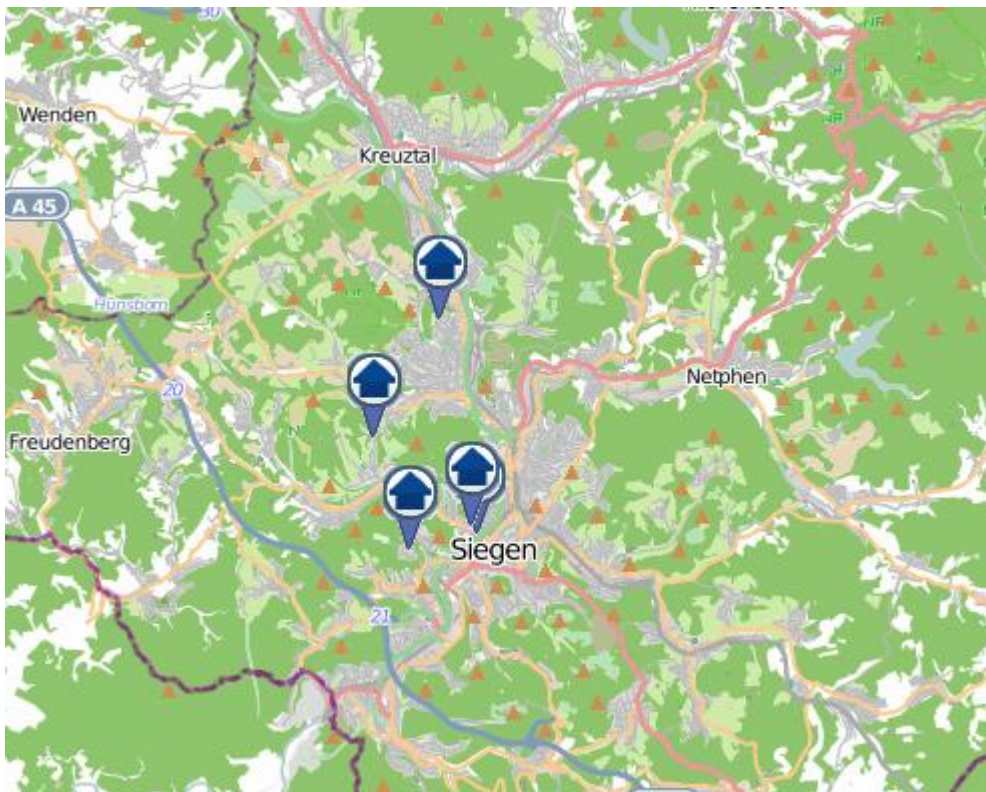

Einbruchsradar für den Kreis Siegen-Wittgenstein
Wohnungseinbrüche in der Zeit vom 23.09.– 29.09.2024

Gesamtübersicht Siegen–Wittgenstein

Einbruchsradar für den Kreis Siegen-Wittgenstein

Wohnungseinbrüche in der Zeit vom 23.09.– 29.09.2024

Siegen