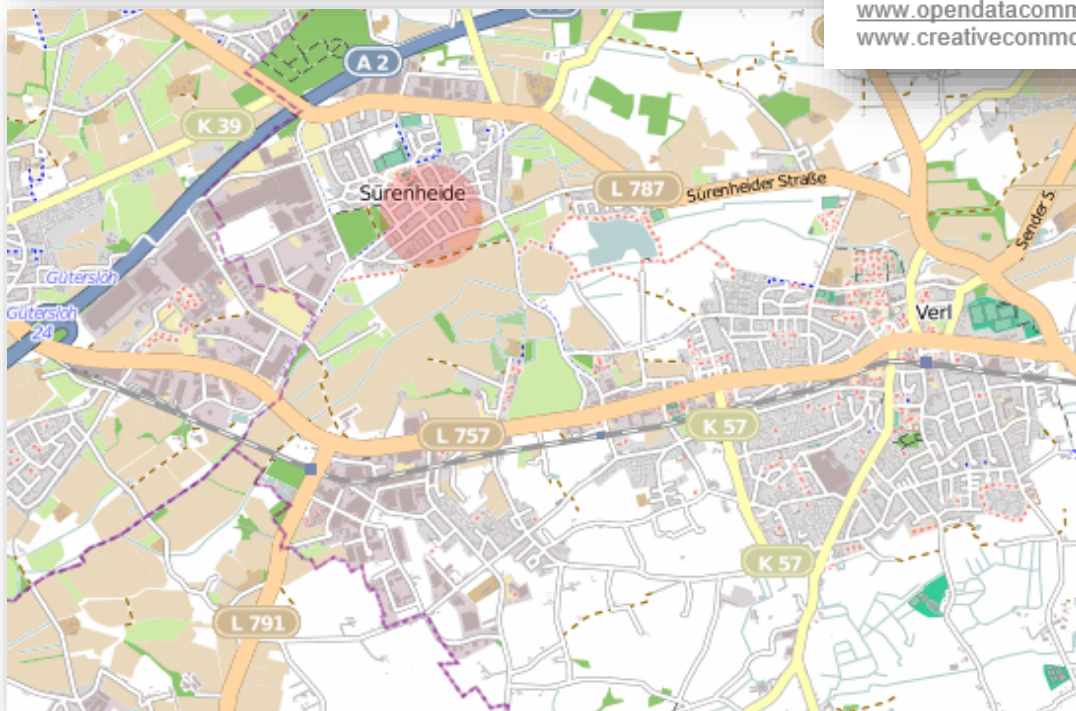

Quelle: KPB Gütersloh
Daten von OpenStreetMap -
Veröffentlicht unter ODbL
© OpenStreetMap-Mitwirkende
www.openstreetmap.org/copyright
www.opendatacommons.org
www.creativecommons.org

Wohnungseinbruchradar im Kreis Gütersloh für den Zeitraum: 18. – 25.10.2024

Quelle: KPB Gütersloh
Daten von OpenStreetMap -
Veröffentlicht unter ODbL
© OpenStreetMap-Mitwirkende
www.openstreetmap.org/copyright
www.opendatacommons.org
www.creativecommons.org

Quelle: KPB Gütersloh
Daten von OpenStreetMap -
Veröffentlicht unter ODbL
© OpenStreetMap-Mitwirkende
www.openstreetmap.org/copyright
www.opendatacommons.org
www.creativecommons.org

Quelle: KPB Gütersloh
Daten von OpenStreetMap -
Veröffentlicht unter ODbL
© OpenStreetMap-Mitwirkende
www.openstreetmap.org/copyright
www.opendatacommons.org
www.creativecommons.org