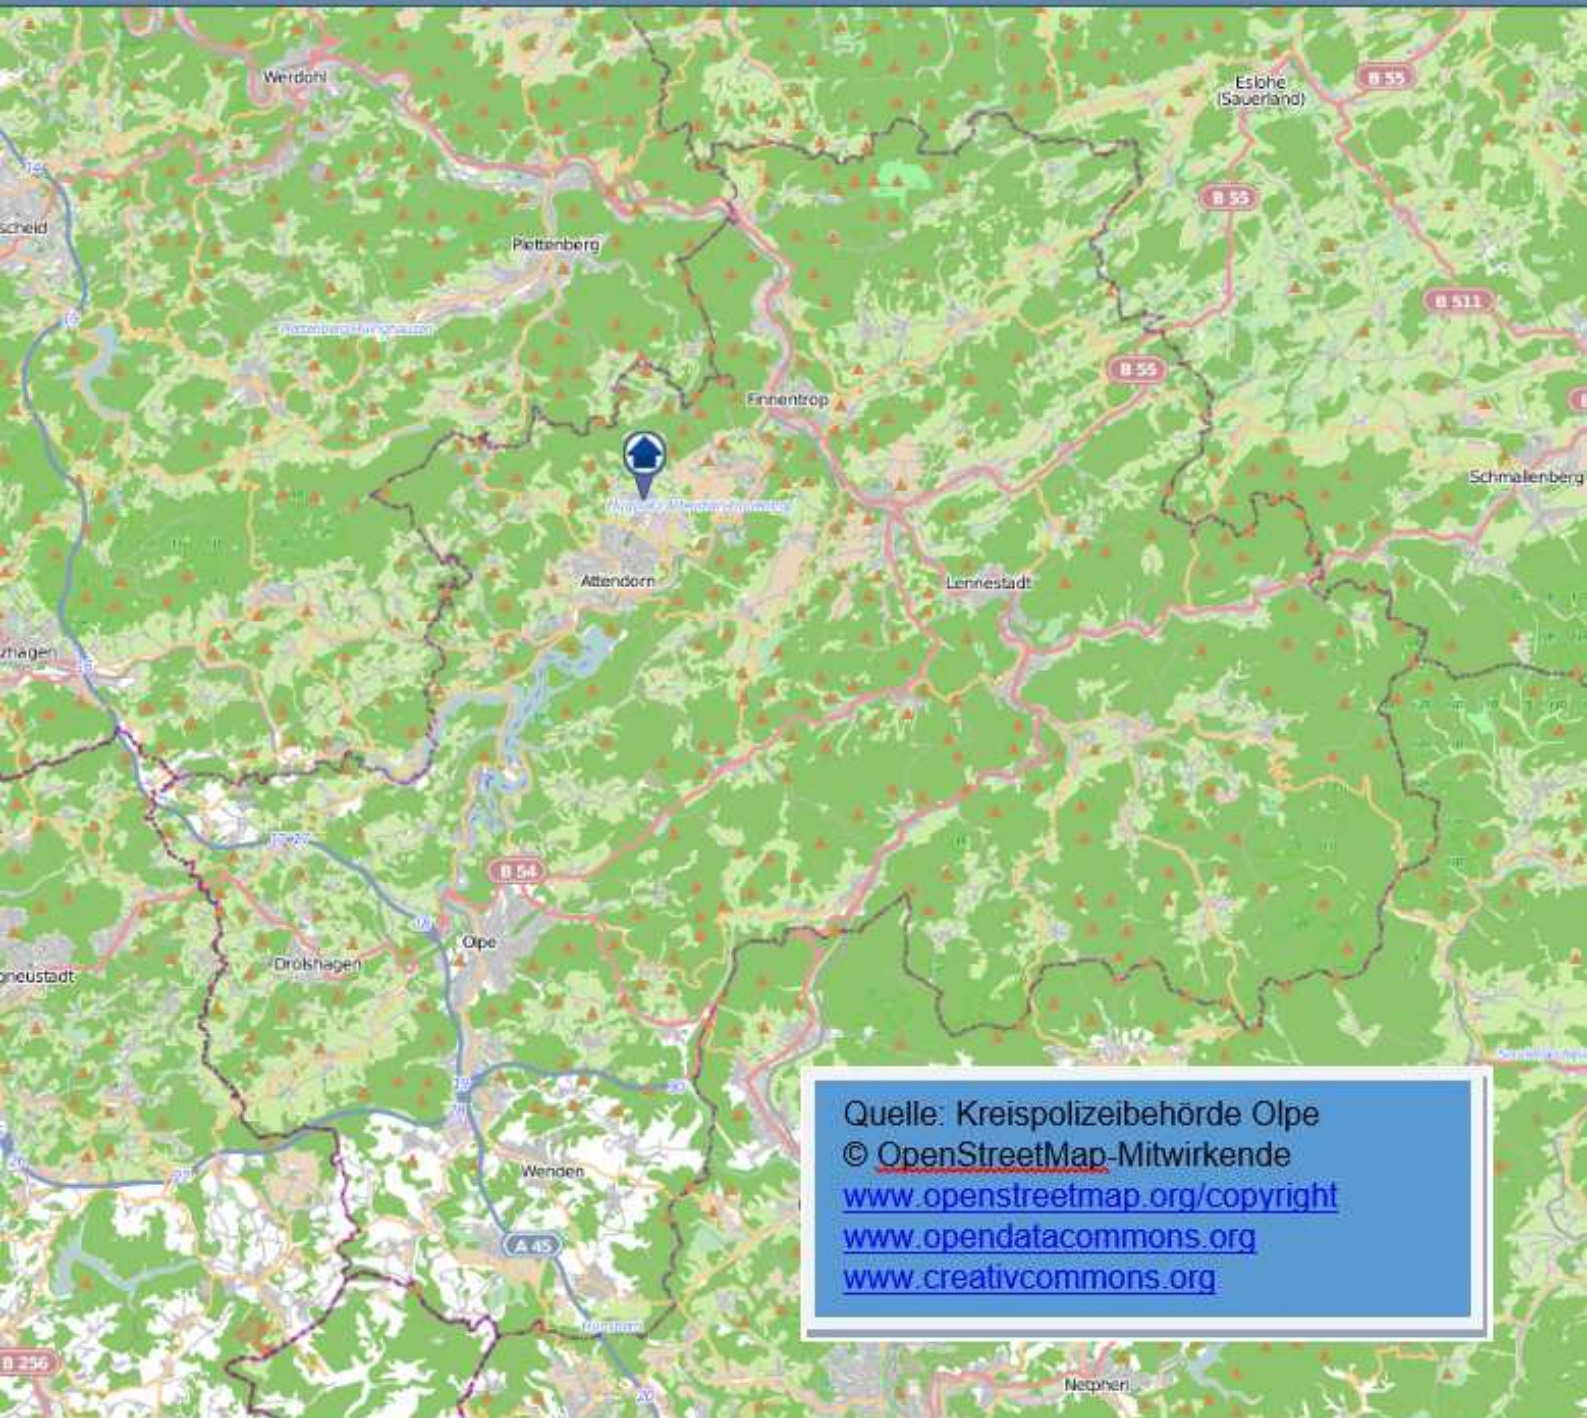

Wohnungseinbruchsradar im Kreis Olpe vom 25. bis 30. Oktober 2024

Quelle: Kreispolizeibehörde Olpe
© [OpenStreetMap](https://www.openstreetmap.org/)-Mitwirkende
www.openstreetmap.org/copyright
www.opendatacommons.org
www.creativecommons.org