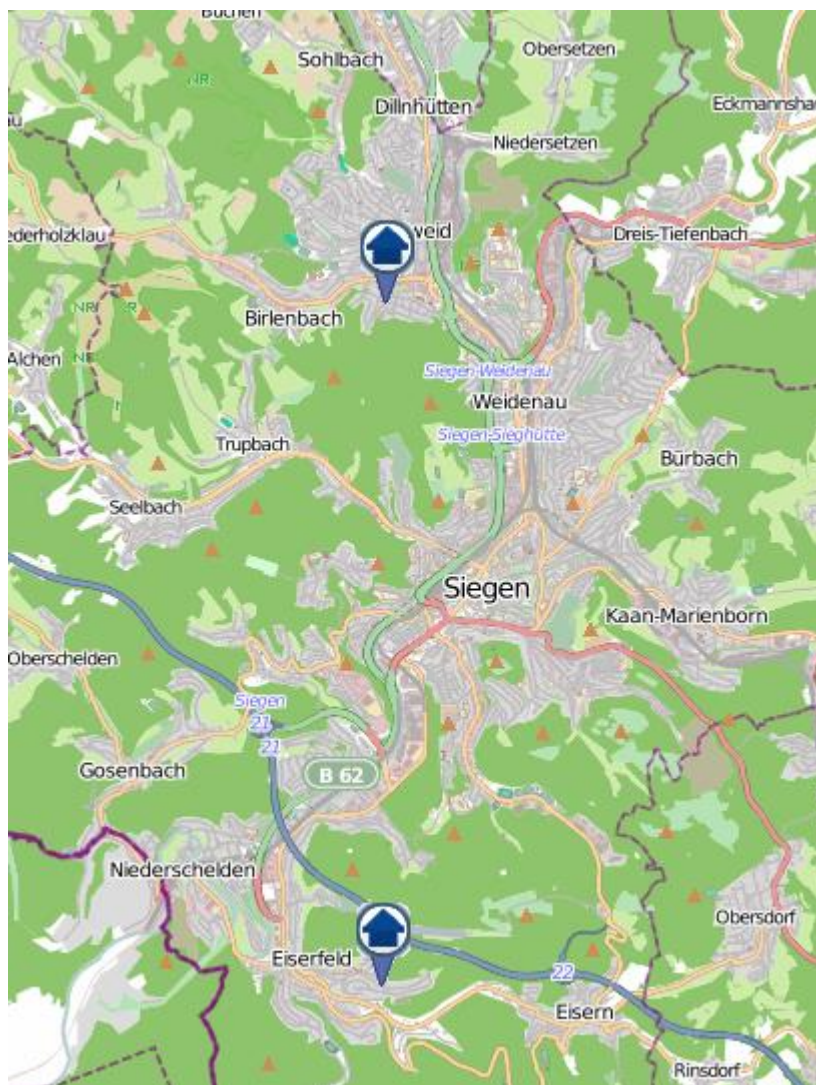

Einbruchsradar für den Kreis Siegen-Wittgenstein
Wohnungseinbrüche in der Zeit vom 12.08.– 18.08.2024

Gesamtübersicht Siegen–Wittgenstein

Einbruchsradar für den Kreis Siegen-Wittgenstein

Wohnungseinbrüche in der Zeit vom 12.08.– 18.08.2024

Siegen

Einbruchsradar für den Kreis Siegen-Wittgenstein

Wohnungseinbrüche in der Zeit vom 12.08. – 18.08.2024

Kreuztal

Einbruchsradar für den Kreis Siegen-Wittgenstein
Wohnungseinbrüche in der Zeit vom 12.08. – 18.08.2024

Bad Berleburg