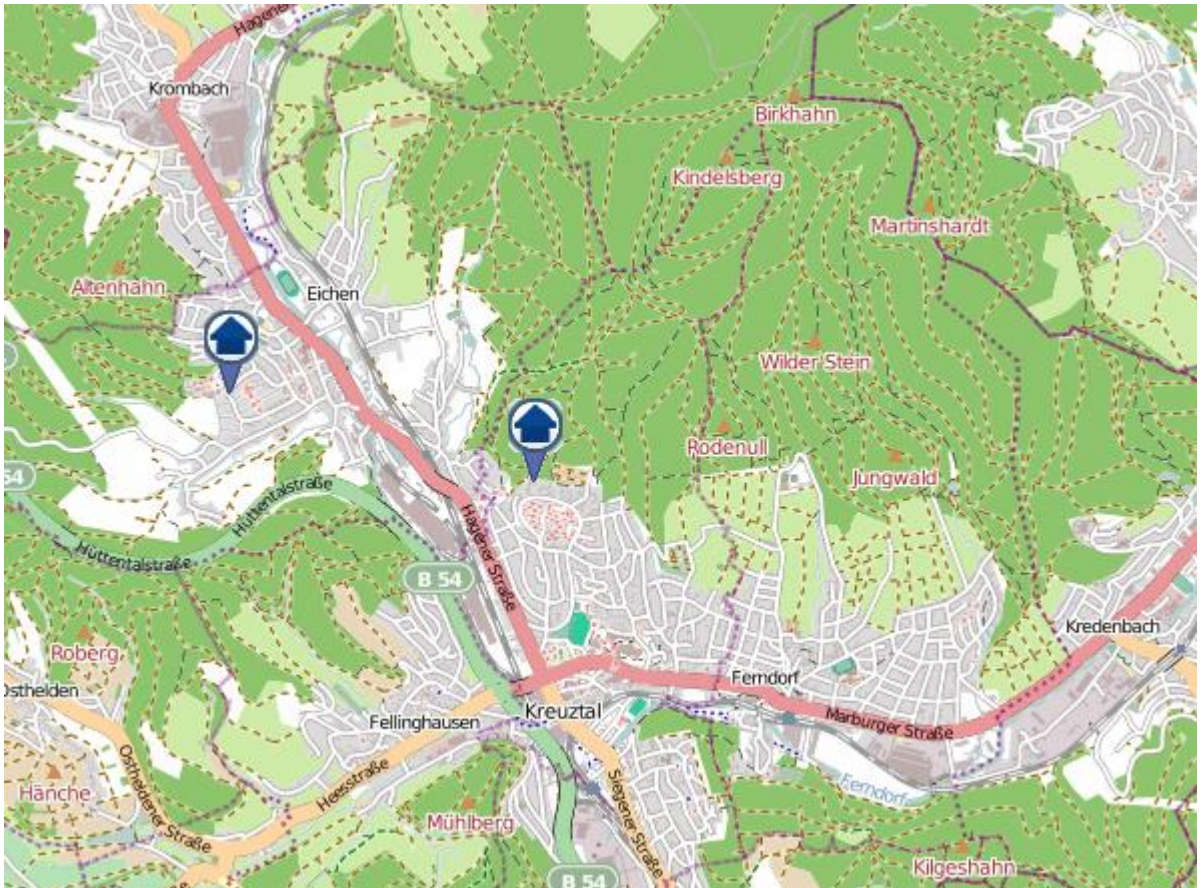

Einbruchsradar für den Kreis Siegen-Wittgenstein
Wohnungseinbrüche in der Zeit vom 12.08.– 18.08.2024

Gesamtübersicht Siegen–Wittgenstein

Einbruchsradar für den Kreis Siegen-Wittgenstein

Wohnungseinbrüche in der Zeit vom 12.08.– 18.08.2024

Siegen

Einbruchsradar für den Kreis Siegen-Wittgenstein

Wohnungseinbrüche in der Zeit vom 12.08. – 18.08.2024

Kreuztal

Einbruchsradar für den Kreis Siegen-Wittgenstein
Wohnungseinbrüche in der Zeit vom 12.08. – 18.08.2024

Bad Berleburg