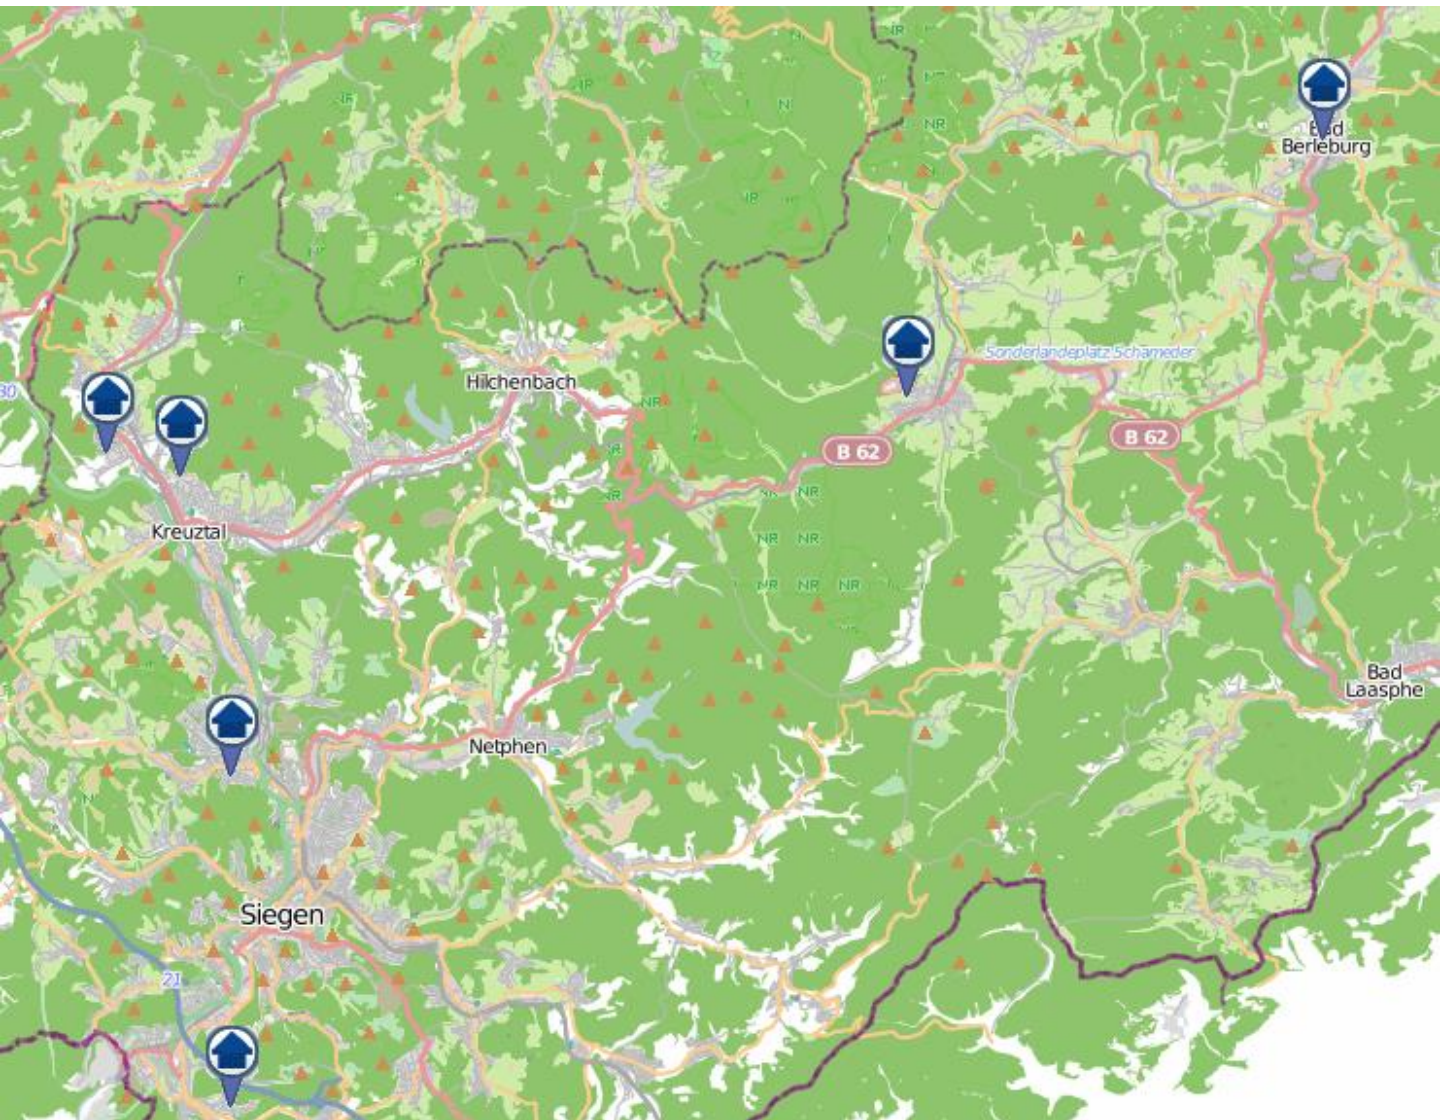

Einbruchsradar für den Kreis Siegen-Wittgenstein
Wohnungseinbrüche in der Zeit vom 12.08.– 18.08.2024

Gesamtübersicht Siegen–Wittgenstein

Einbruchsradar für den Kreis Siegen-Wittgenstein

Wohnungseinbrüche in der Zeit vom 12.08.– 18.08.2024

Siegen

Einbruchsradar für den Kreis Siegen-Wittgenstein

Wohnungseinbrüche in der Zeit vom 12.08. – 18.08.2024

Kreuztal

Einbruchsradar für den Kreis Siegen-Wittgenstein
Wohnungseinbrüche in der Zeit vom 12.08. – 18.08.2024

Bad Berleburg