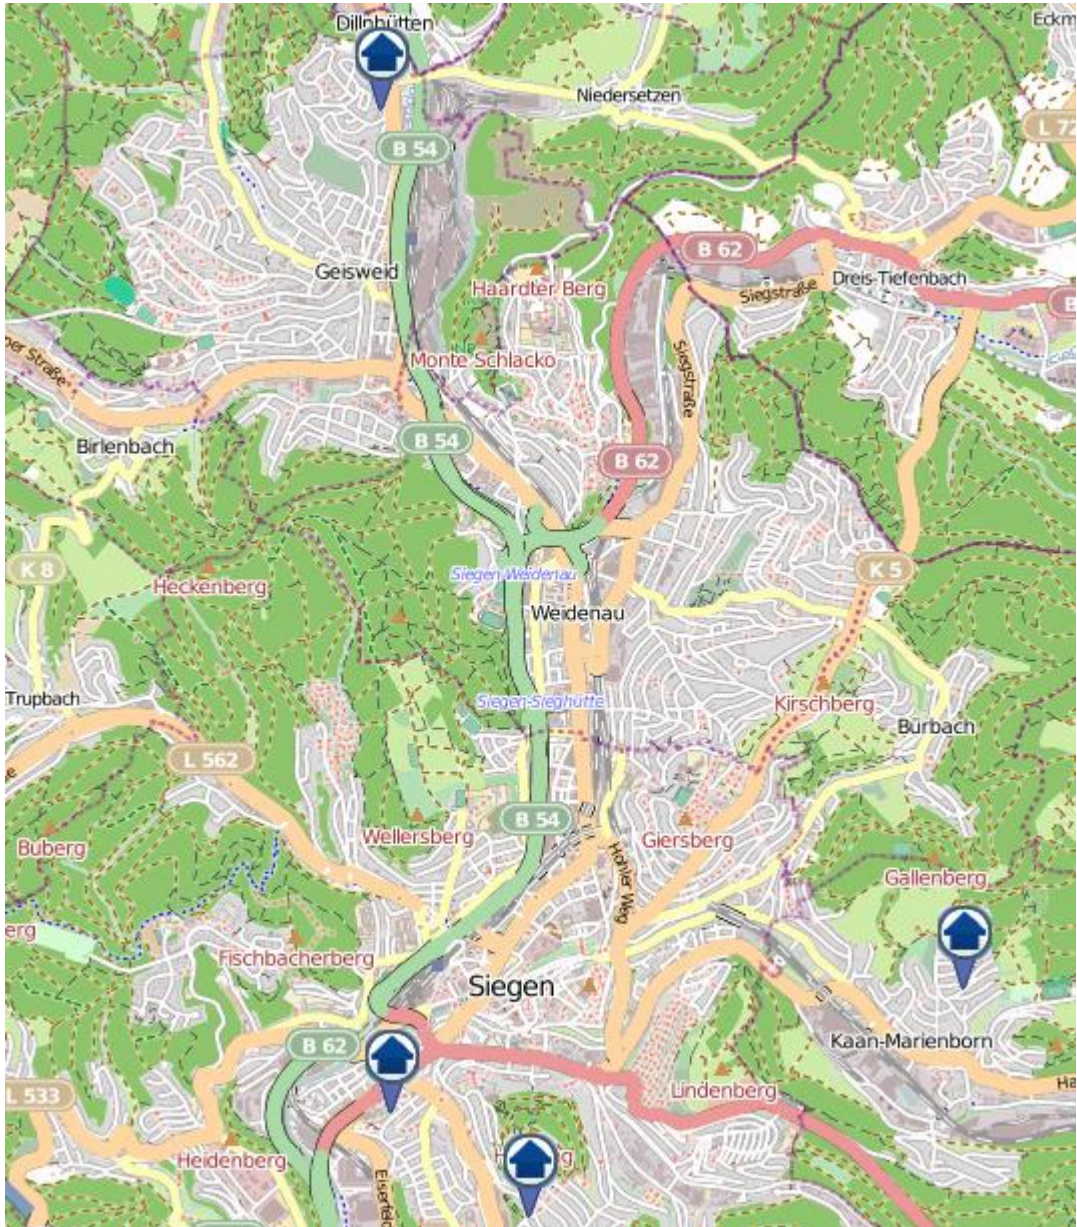

# Gesamtübersicht Siegen–Wittgenstein

# Einbruchsradar für den Kreis Siegen-Wittgenstein

Wohnungseinbrüche in der Zeit vom 22.07.– 28.07.2024

## Siegen

**Einbruchsradar für den Kreis Siegen-Wittgenstein**  
Wohnungseinbrüche in der Zeit vom 22.07. – 28.07.2024

# Burbach