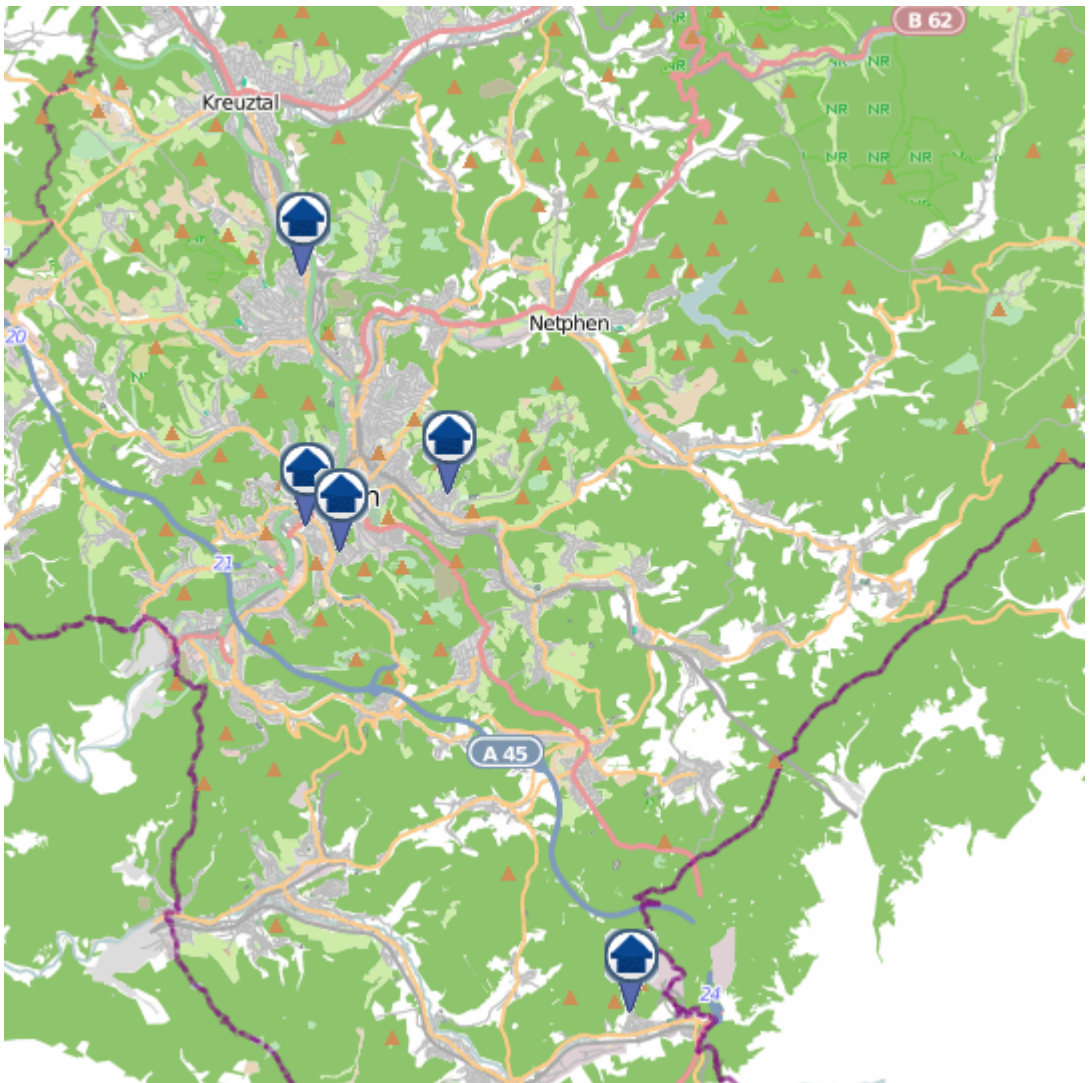

**Einbruchsradar für den Kreis Siegen-Wittgenstein**  
Wohnungseinbrüche in der Zeit vom 22.07.– 28.07.2024

# Gesamtübersicht Siegen–Wittgenstein

# Einbruchsradar für den Kreis Siegen-Wittgenstein

Wohnungseinbrüche in der Zeit vom 22.07.– 28.07.2024

## Siegen

**Einbruchsradar für den Kreis Siegen-Wittgenstein**  
Wohnungseinbrüche in der Zeit vom 22.07. – 28.07.2024