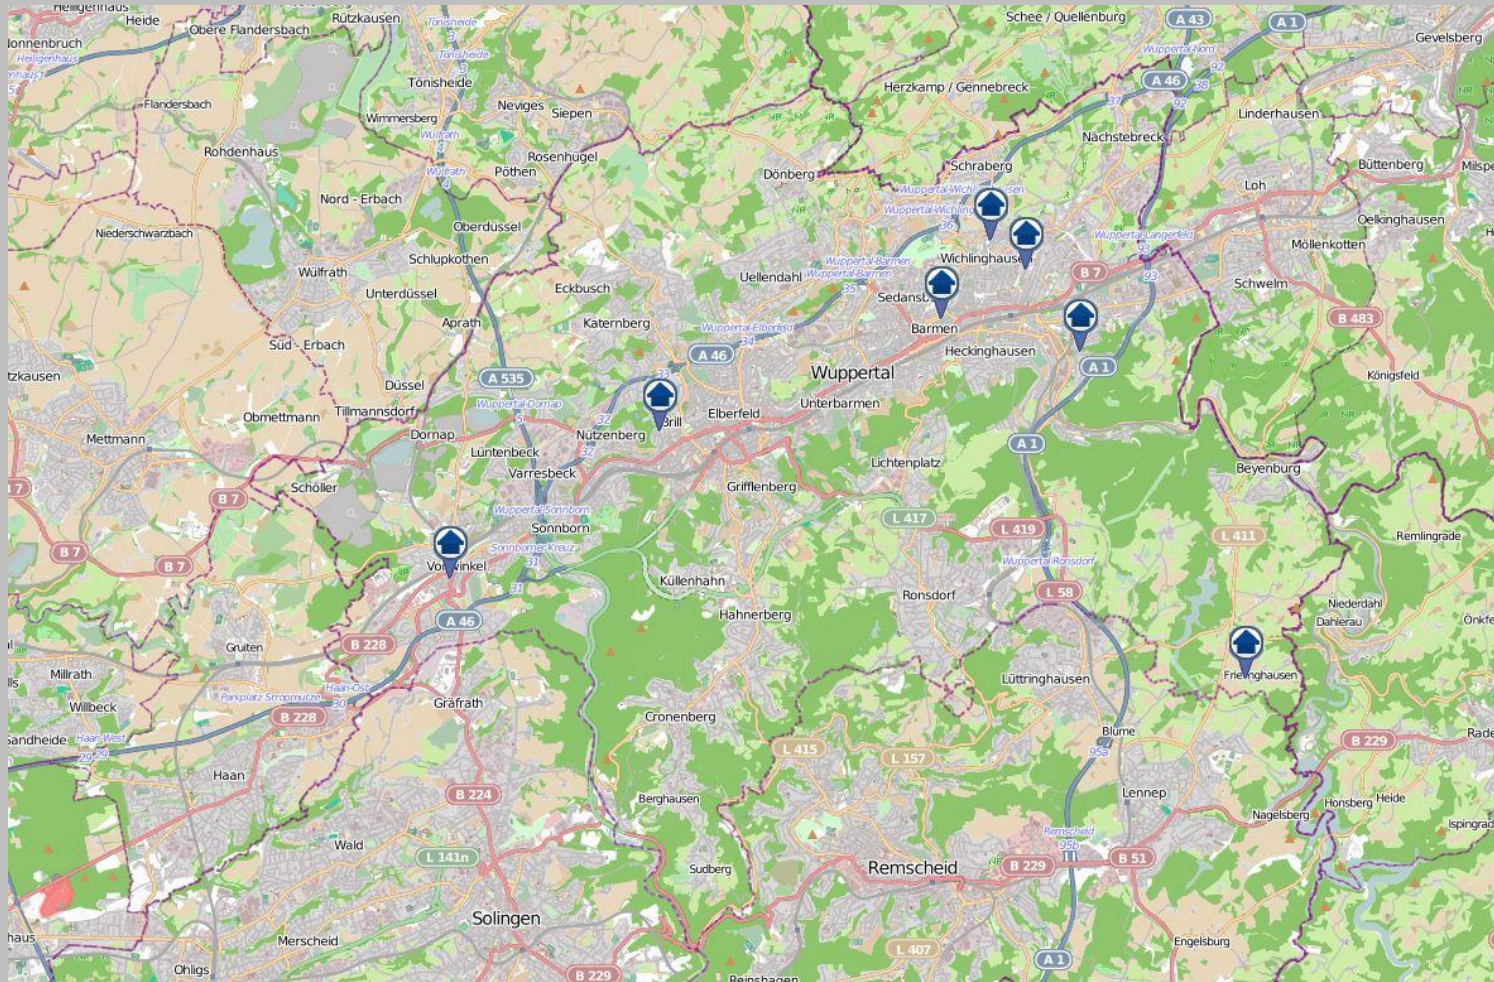

# Wohnungseinbruchs-Radar

Wuppertal 24.06.2024 – 30.06.2024

bürgerorientiert · professionell · rechtsstaatlich

 Tatorte (inklusive der Versuche)  Tatorte mit Festnahme

Quelle: Polizeipräsidium Wuppertal ©OpenStreetMap-Mitwirkende [www.openstreetmap.org/copyright](http://www.openstreetmap.org/copyright) [www.opendatacommons.org](http://www.opendatacommons.org) [www.creativecommons.org](http://www.creativecommons.org)