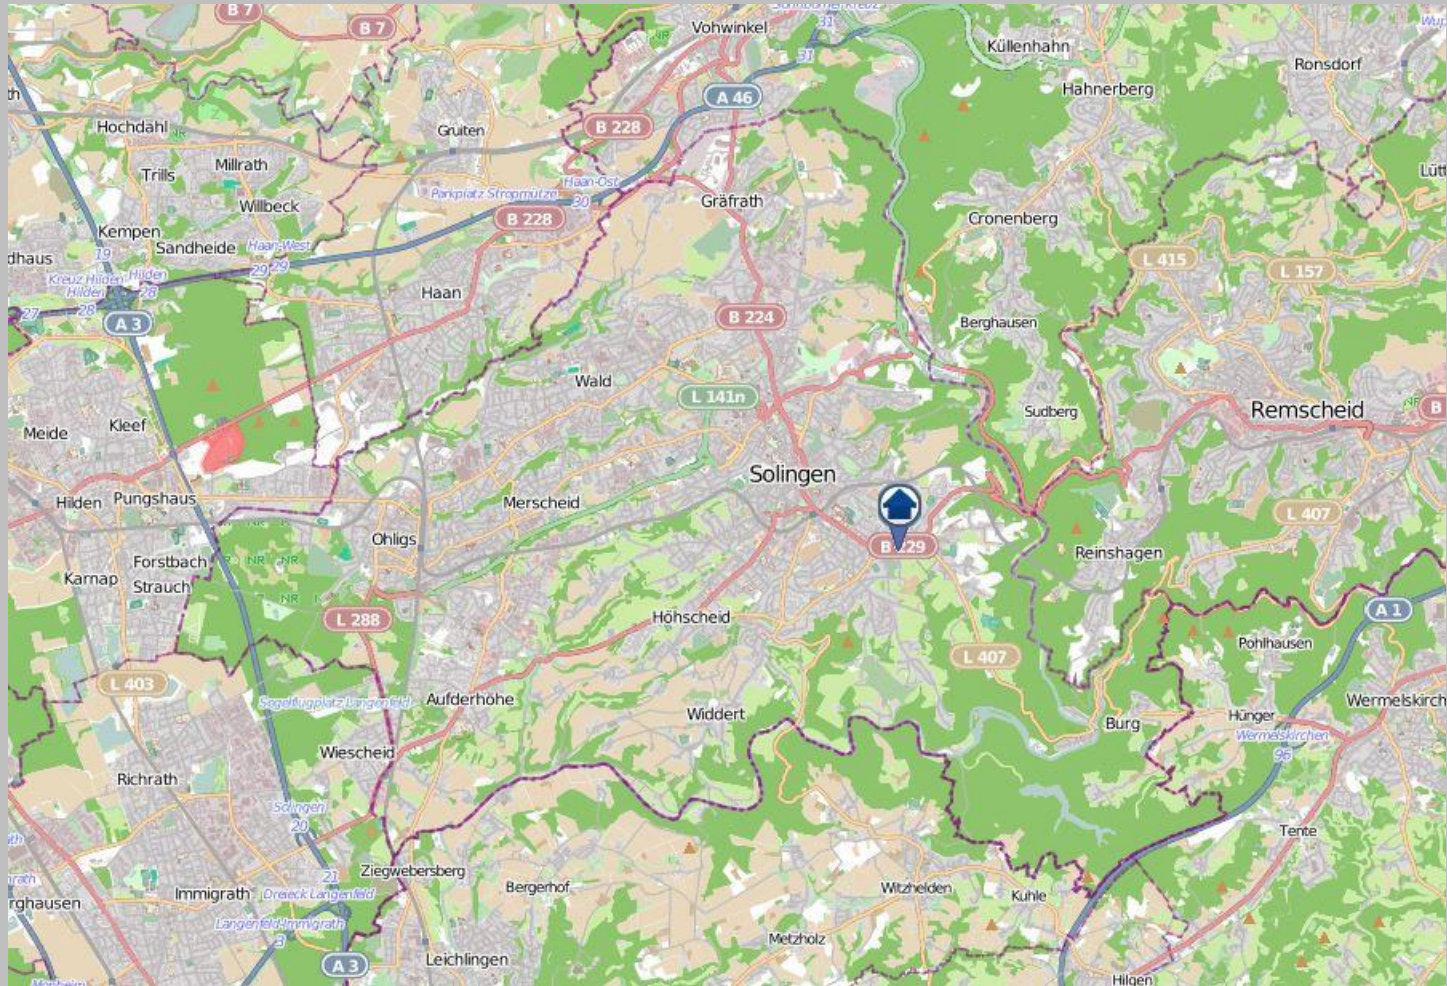

Wohnungseinbruchs-Radar

Solingen 24.06.2024 – 30.06.2024

bürgerorientiert · professionell · rechtsstaatlich

 Tatorte (inklusive der Versuche)  Tatorte mit Festnahme

Quelle: Polizeipräsidium Wuppertal ©OpenStreetMap-Mitwirkende www.openstreetmap.org/copyright www.opendatacommons.org www.creativecommons.org