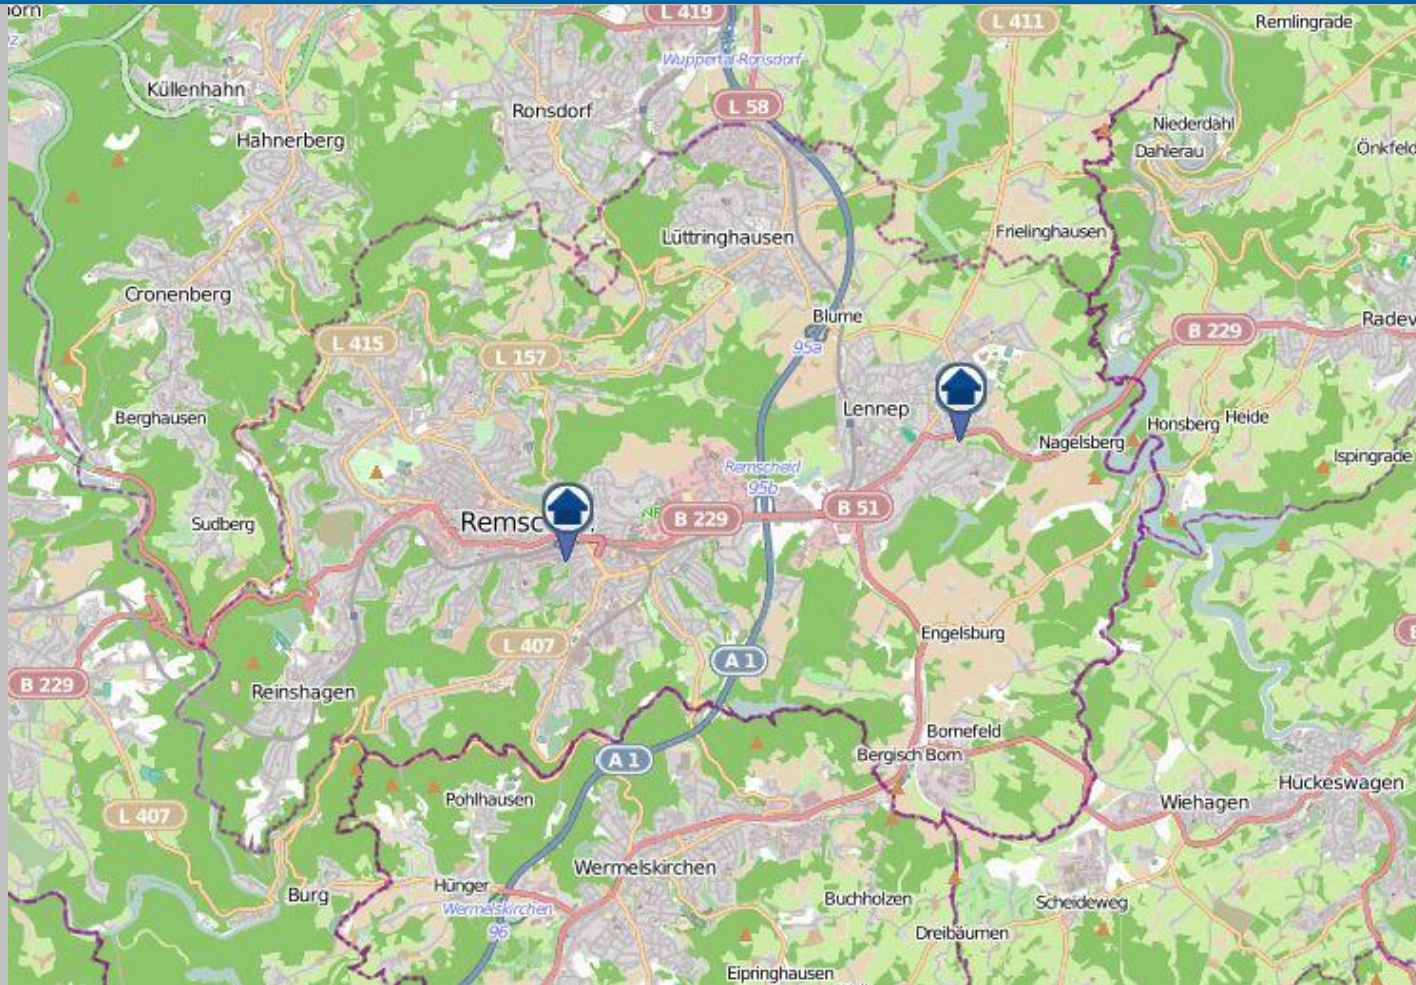

Wohnungseinbruchs-Radar

Remscheid 24.06.2024 – 30.06.2024

POLIZEI
Nordrhein-Westfalen
Wuppertal

bürgerorientiert · professionell · rechtsstaatlich

Tatorte (inklusive der Versuche)

Tatorte mit Festnahme