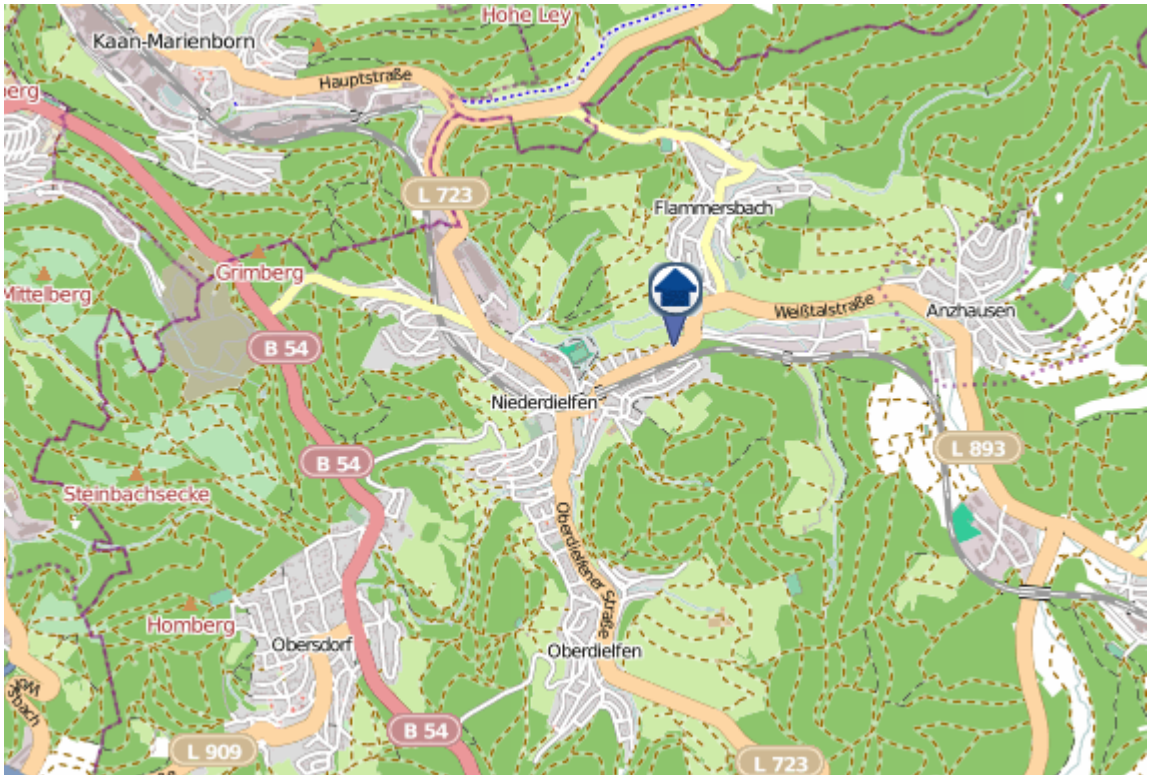

Siegen

Einbruchsradar für den Kreis Siegen-Wittgenstein

Wohnungseinbrüche in der Zeit vom 15.07.- 21.07.2024

Kreuztal

Einbruchsradar für den Kreis Siegen-Wittgenstein
Wohnungseinbrüche in der Zeit vom 15.07. – 21.07.2024

Wilnsdorf

Einbruchsradar für den Kreis Siegen-Wittgenstein
Wohnungseinbrüche in der Zeit vom 15.07. – 21.07.2024

Freudenberg