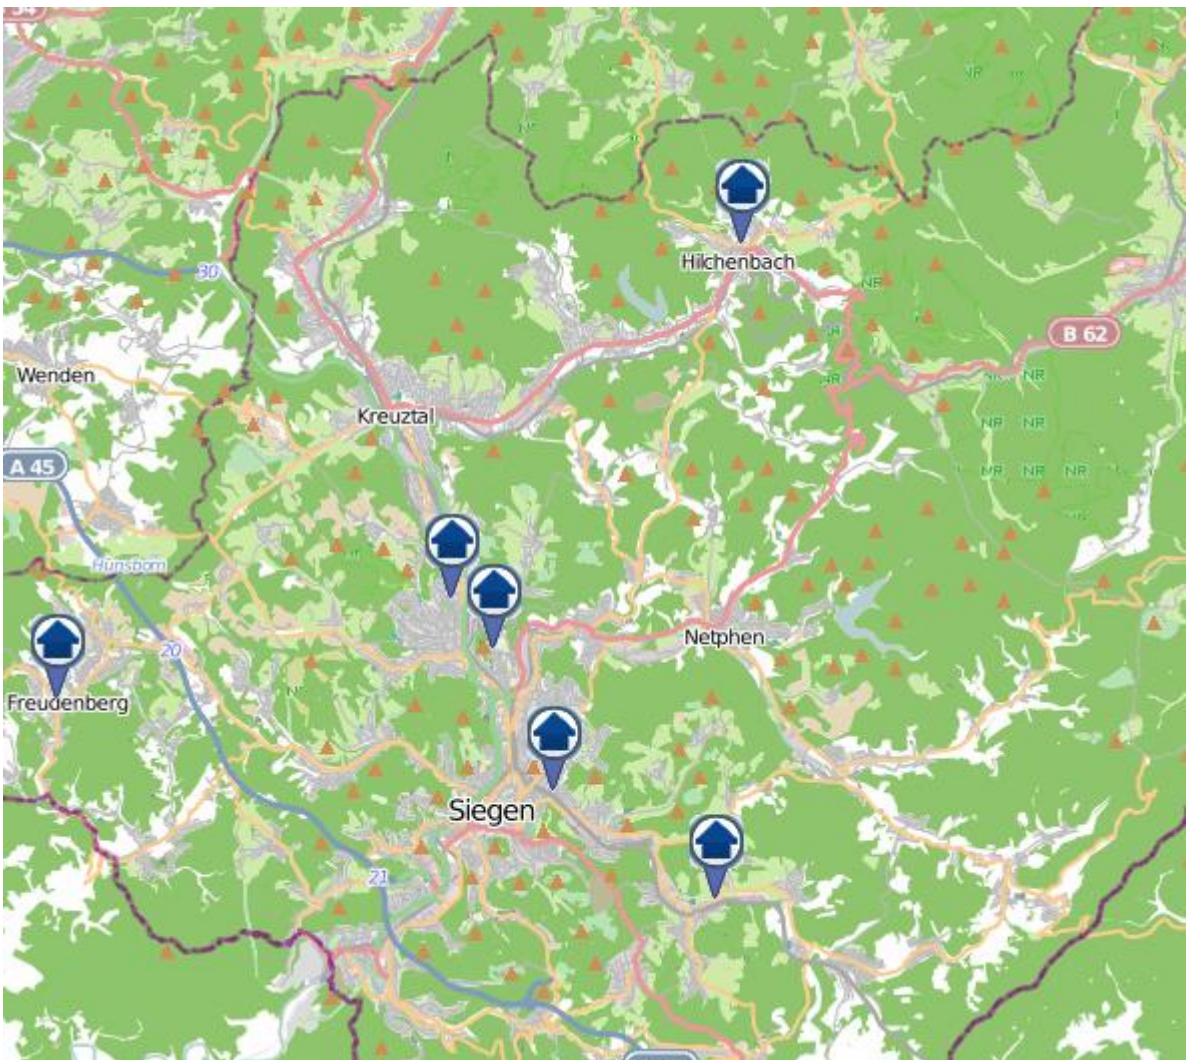

Einbruchsradar für den Kreis Siegen-Wittgenstein
Wohnungseinbrüche in der Zeit vom 15.07.– 21.07.2024

Gesamtübersicht

Siegen–Wittgenstein

Einbruchsradar für den Kreis Siegen-Wittgenstein

Wohnungseinbrüche in der Zeit vom 15.07.– 21.07.2024

Siegen

Einbruchsradar für den Kreis Siegen-Wittgenstein

Wohnungseinbrüche in der Zeit vom 15.07.- 21.07.2024

Kreuztal

Einbruchsradar für den Kreis Siegen-Wittgenstein
Wohnungseinbrüche in der Zeit vom 15.07. – 21.07.2024

Wilnsdorf

Einbruchsradar für den Kreis Siegen-Wittgenstein
Wohnungseinbrüche in der Zeit vom 15.07. – 21.07.2024

Freudenberg