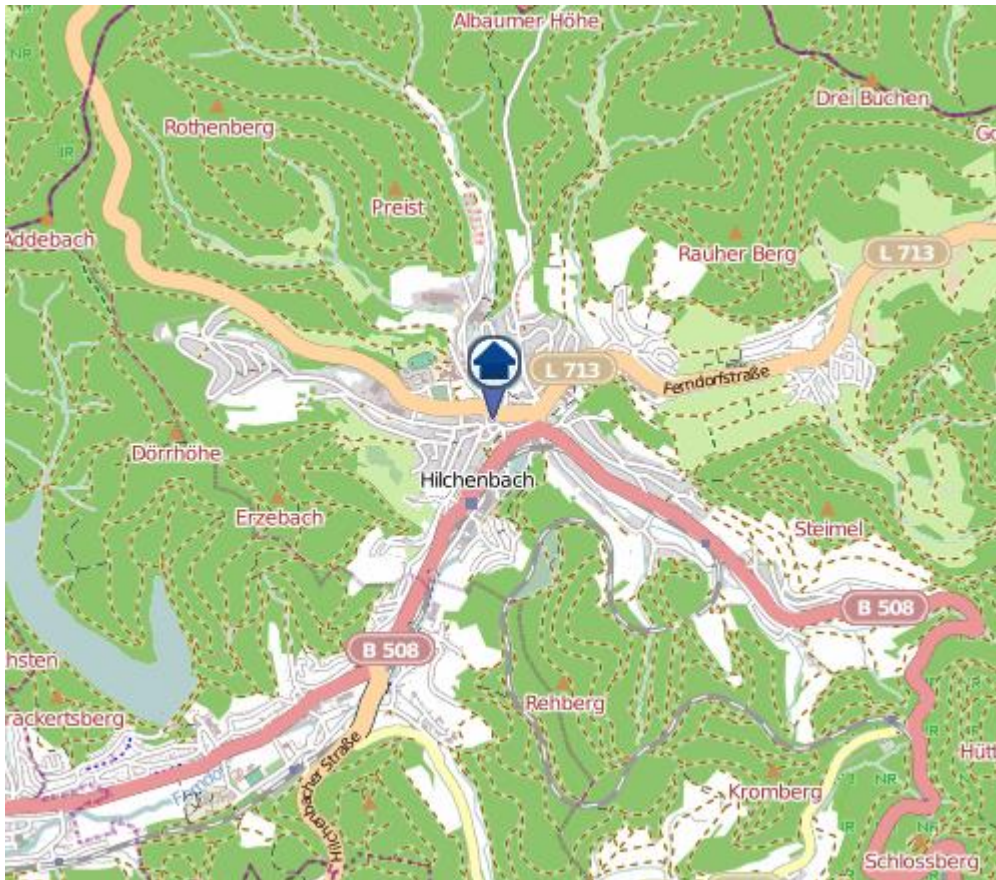

Einbruchsradar für den Kreis Siegen-Wittgenstein
Wohnungseinbrüche in der Zeit vom 15.07.– 21.07.2024

Gesamtübersicht

Siegen–Wittgenstein

Einbruchsradar für den Kreis Siegen-Wittgenstein

Wohnungseinbrüche in der Zeit vom 15.07.– 21.07.2024

Siegen

Einbruchsradar für den Kreis Siegen-Wittgenstein

Wohnungseinbrüche in der Zeit vom 15.07.- 21.07.2024

Kreuztal

Einbruchsradar für den Kreis Siegen-Wittgenstein
Wohnungseinbrüche in der Zeit vom 15.07. – 21.07.2024

Wilnsdorf

Einbruchsradar für den Kreis Siegen-Wittgenstein
Wohnungseinbrüche in der Zeit vom 15.07. – 21.07.2024

Freudenberg