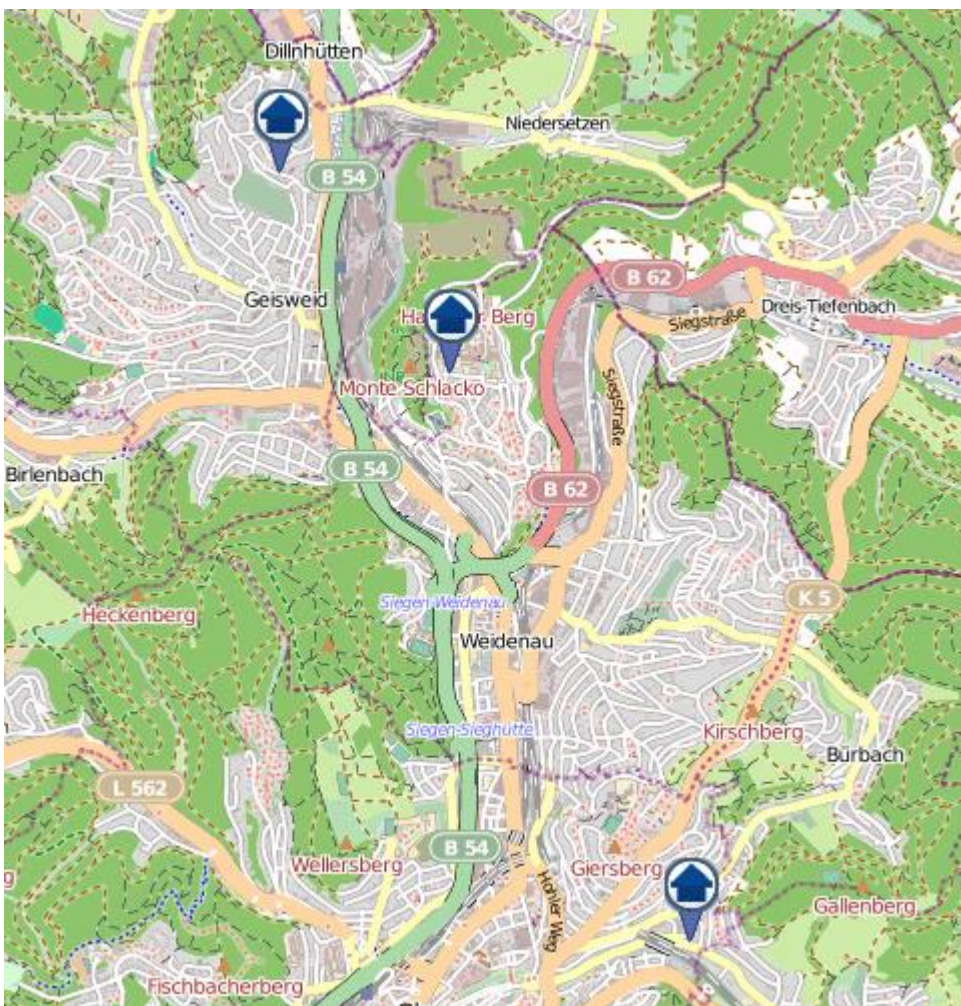

Einbruchsradar für den Kreis Siegen-Wittgenstein
Wohnungseinbrüche in der Zeit vom 15.07.– 21.07.2024

Gesamtübersicht

Siegen–Wittgenstein

Einbruchsradar für den Kreis Siegen-Wittgenstein

Wohnungseinbrüche in der Zeit vom 15.07.– 21.07.2024

Siegen

Einbruchsradar für den Kreis Siegen-Wittgenstein

Wohnungseinbrüche in der Zeit vom 15.07.- 21.07.2024

Kreuztal

Einbruchsradar für den Kreis Siegen-Wittgenstein
Wohnungseinbrüche in der Zeit vom 15.07. – 21.07.2024

Wilnsdorf

Einbruchsradar für den Kreis Siegen-Wittgenstein
Wohnungseinbrüche in der Zeit vom 15.07. – 21.07.2024

Freudenberg