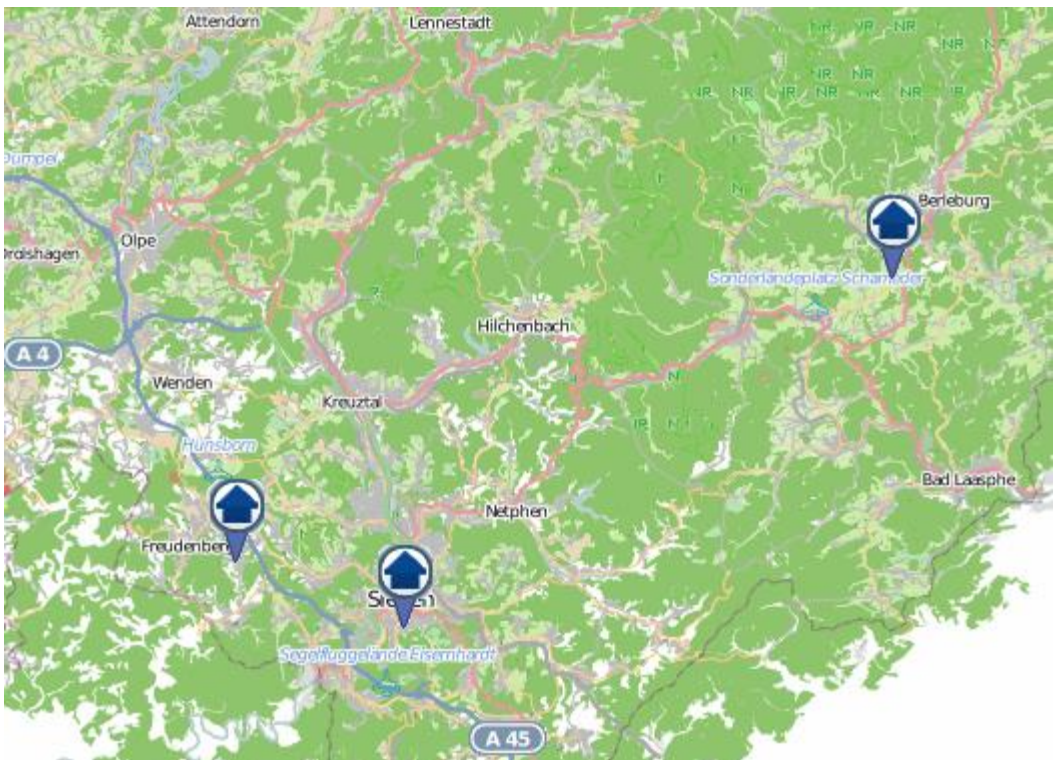

Einbruchsradar für den Kreis Siegen-Wittgenstein
Wohnungseinbrüche in der Zeit vom 08.07.– 14.07.2024

Gesamtübersicht Siegen–Wittgenstein

Einbruchsradar für den Kreis Siegen-Wittgenstein

Wohnungseinbrüche in der Zeit vom 08.07. – 14.07.2024

Siegen

Einbruchsradar für den Kreis Siegen-Wittgenstein
Wohnungseinbrüche in der Zeit vom 08.07. – 14.07.2024

Bad Berleburg