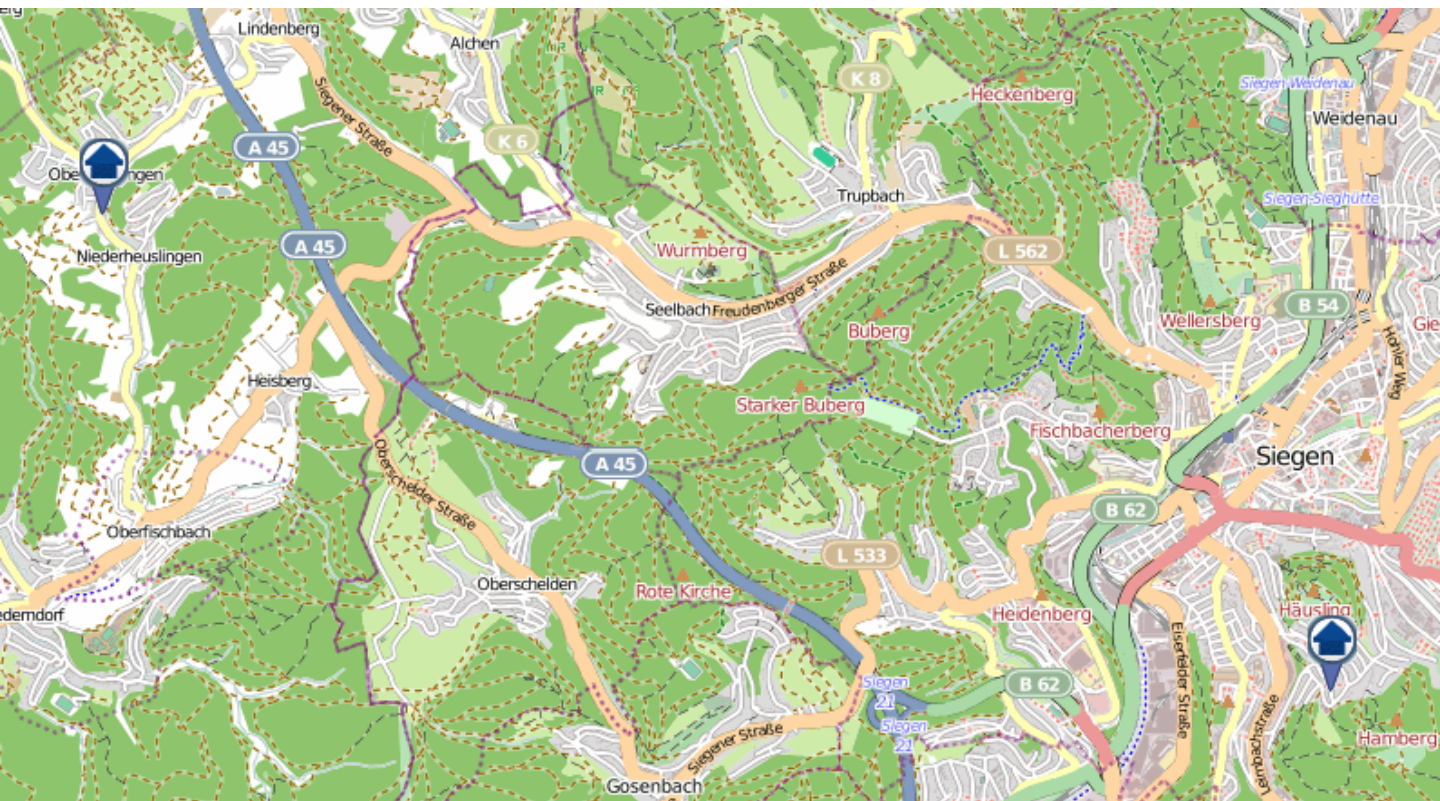

Einbruchsradar für den Kreis Siegen-Wittgenstein
Wohnungseinbrüche in der Zeit vom 08.07.– 14.07.2024

Gesamtübersicht Siegen–Wittgenstein

Einbruchsradar für den Kreis Siegen-Wittgenstein

Wohnungseinbrüche in der Zeit vom 08.07. – 14.07.2024

Siegen

Einbruchsradar für den Kreis Siegen-Wittgenstein
Wohnungseinbrüche in der Zeit vom 08.07. – 14.07.2024

Bad Berleburg