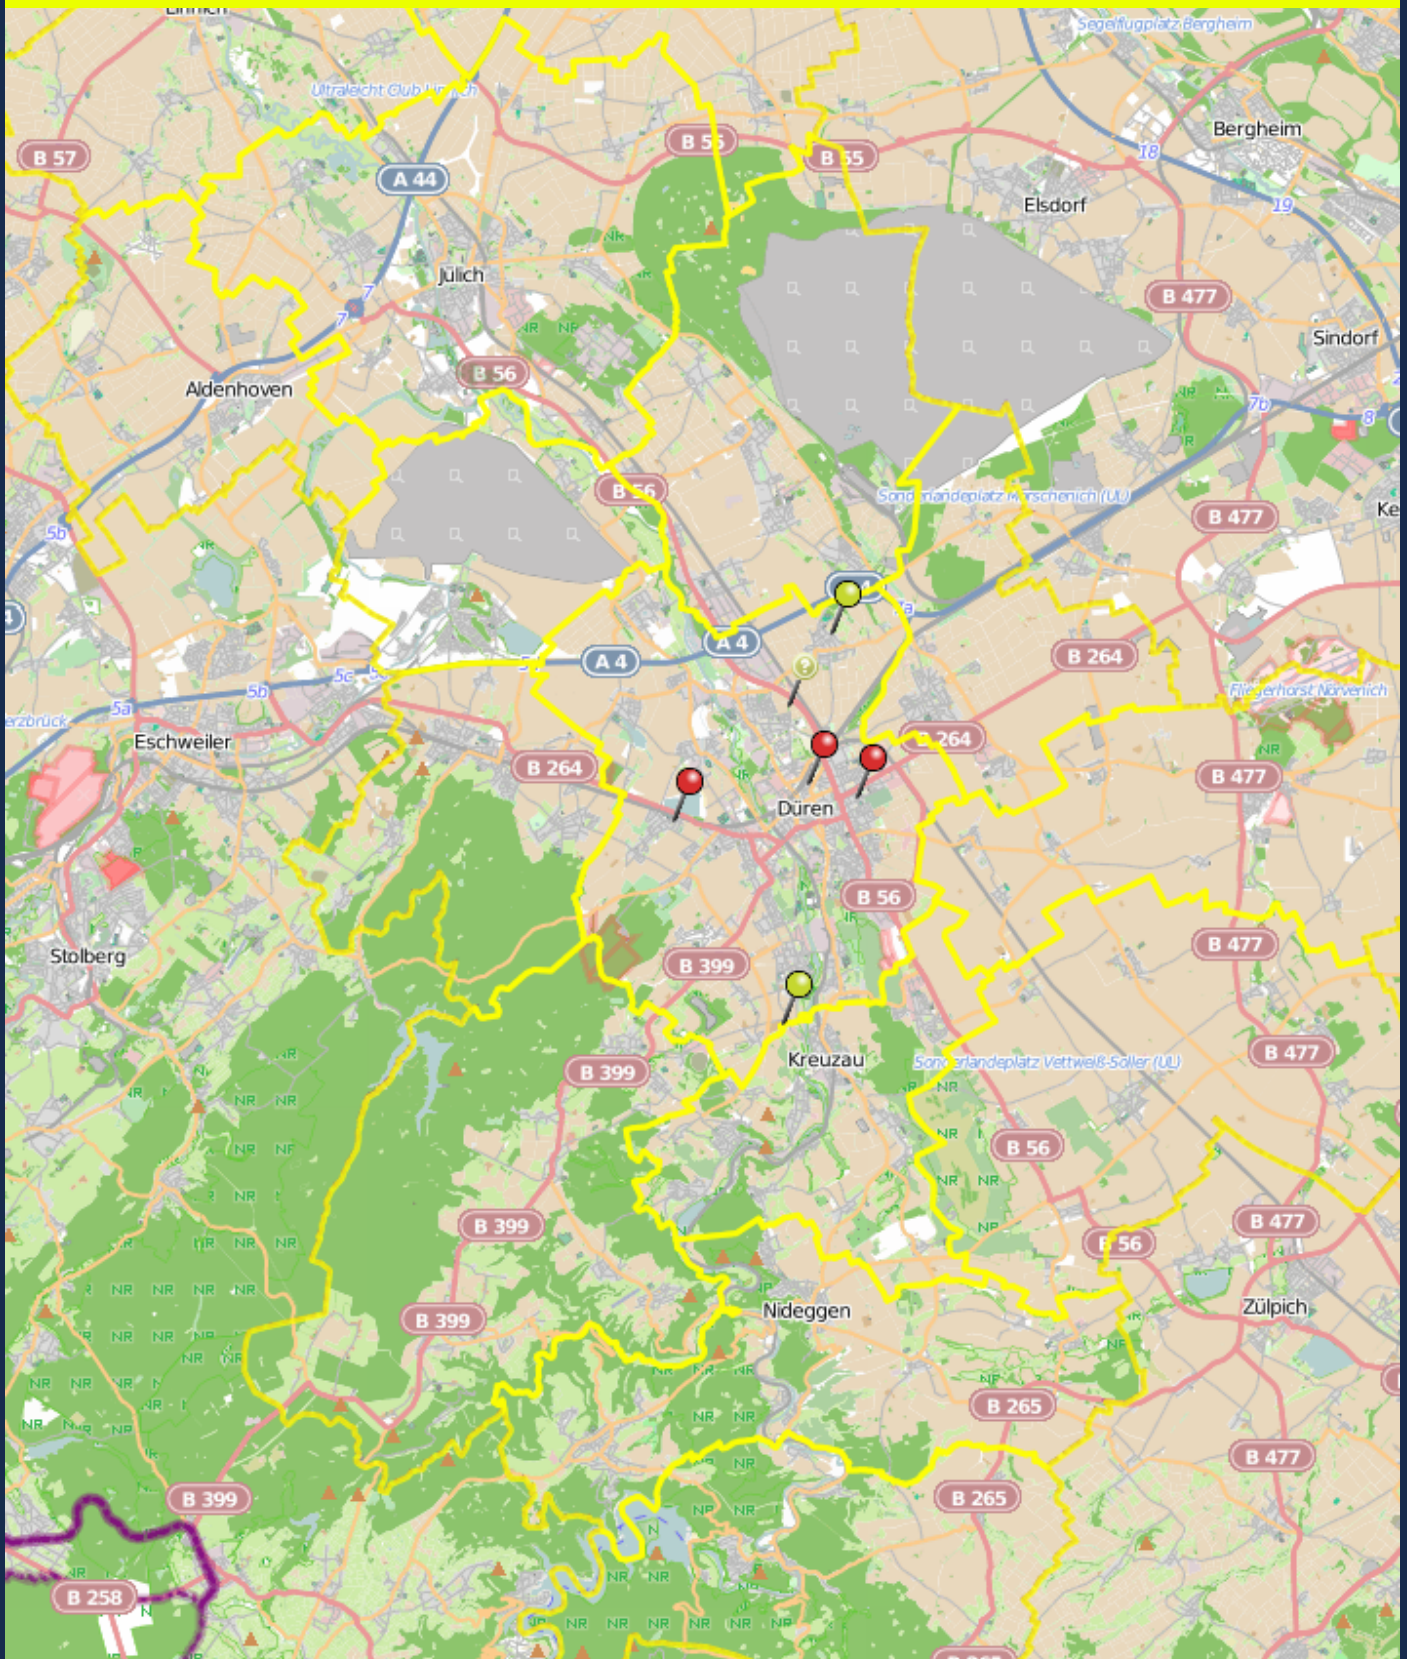

Wohnungseinbruchradar Kreis Düren

Zeitraum: 17.06.2024 - 23.06.2024

Quelle: Lizenz: © Open StreetMap contributors
www.opendatacommons.org/licenses/odbl/index.html,
www.creativecommons.org,
www.openstreetmaps.org/copyright

POLIZEI
Nordrhein-Westfalen
Kreis Düren