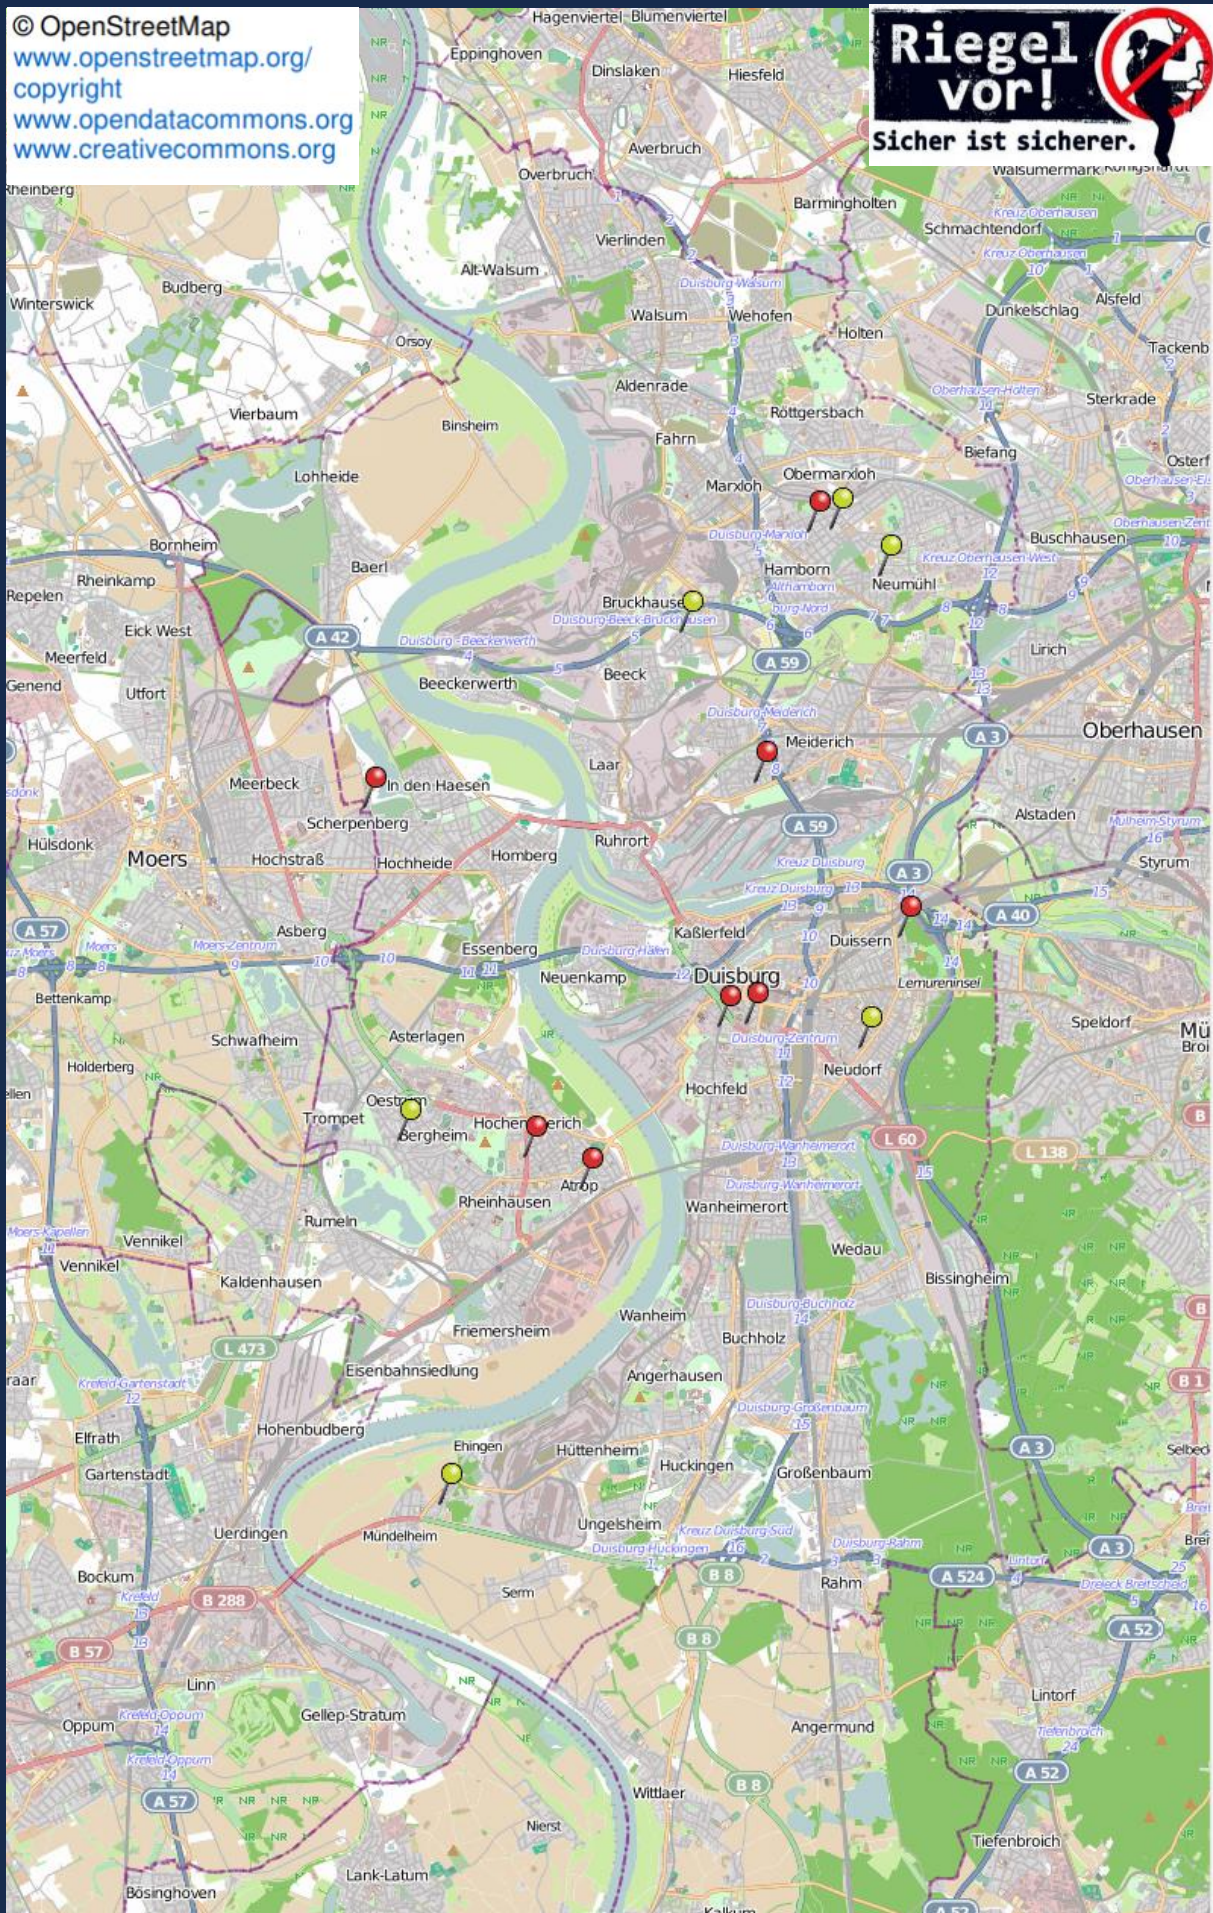

© OpenStreetMap
www.openstreetmap.org/
copyright
www.opendatacommons.org
www.creativecommons.org

Wohnungseinbruchsradar
17. Juni - 23. Juni 2024

POLIZEI
Nordrhein-Westfalen
Duisburg