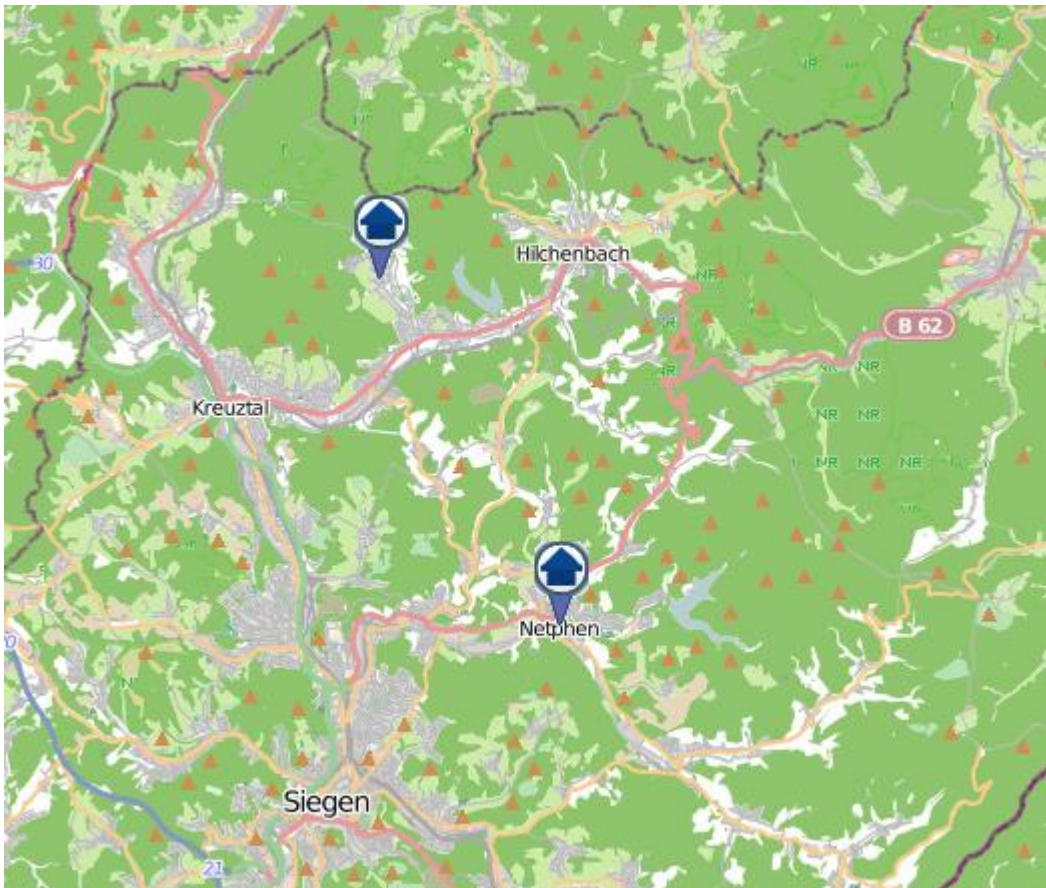

Einbruchsradar für den Kreis Siegen-Wittgenstein
Wohnungseinbrüche in der Zeit vom 10.06.– 16.06.2024

Gesamtübersicht Siegen–Wittgenstein

Einbruchsradar für den Kreis Siegen-Wittgenstein

Wohnungseinbrüche in der Zeit vom 10.06.- 16.06.2024

Kreuztal