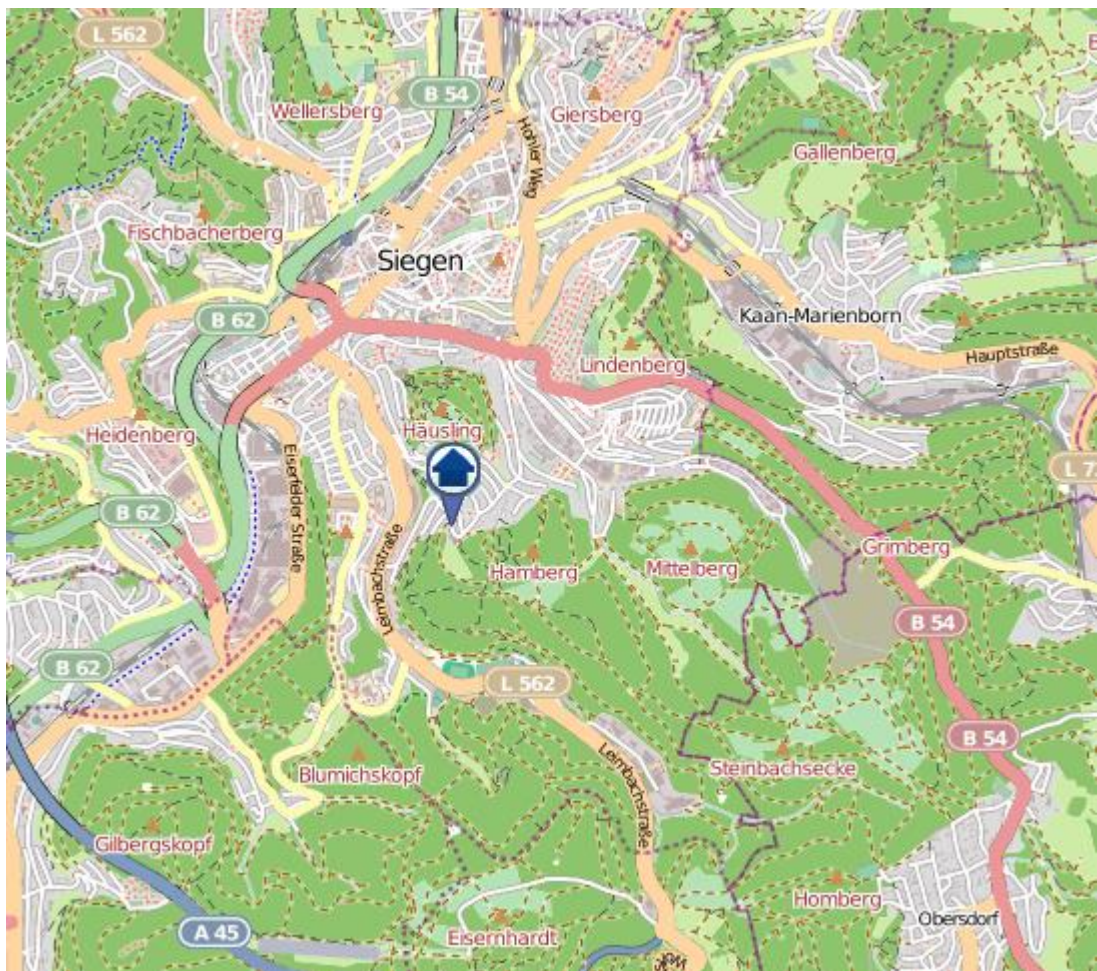

Einbruchsradar für den Kreis Siegen-Wittgenstein

Wohnungseinbrüche in der Zeit vom 20.05.- 26.05.2024

Siegen

Einbruchsradar für den Kreis Siegen-Wittgenstein
Wohnungseinbrüche in der Zeit vom 20.05. – 26.05.2024

Bad Berleburg