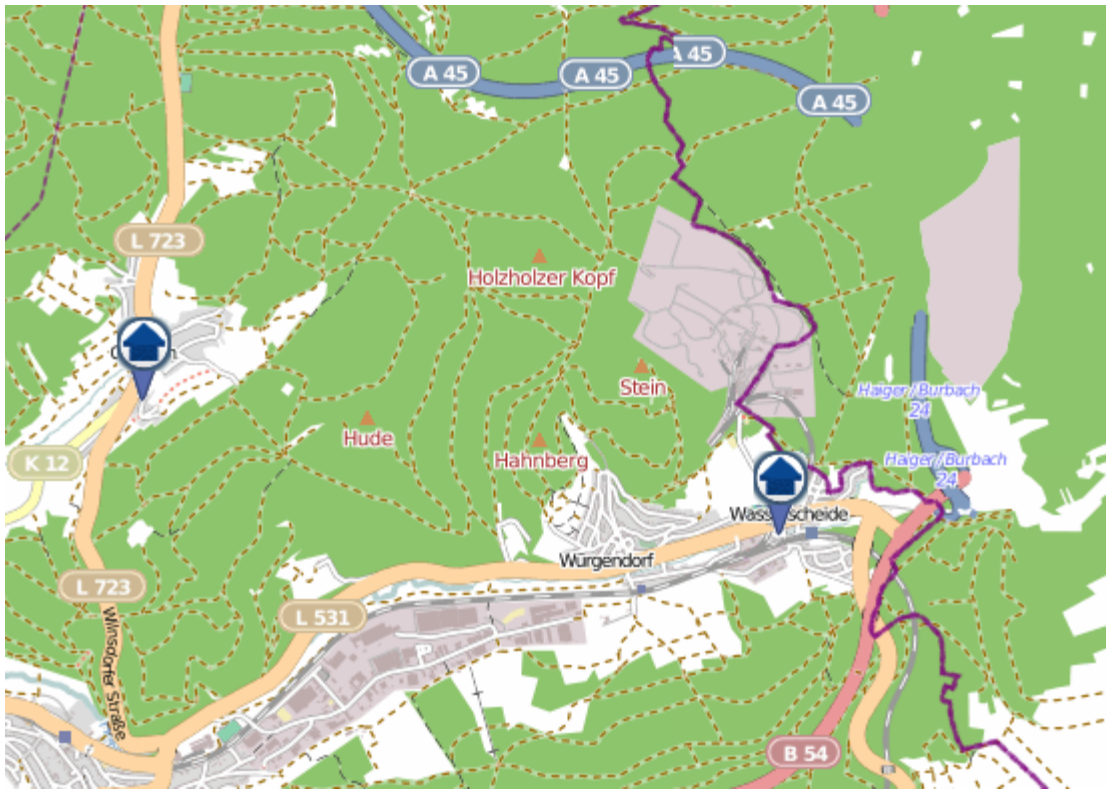

# Gesamtübersicht Siegen–Wittgenstein

**Einbruchsradar für den Kreis Siegen-Wittgenstein**  
Wohnungseinbrüche in der Zeit vom 13.05. – 19.05.2024

# Wilnsdorf

## Burbach

## Kreuztal