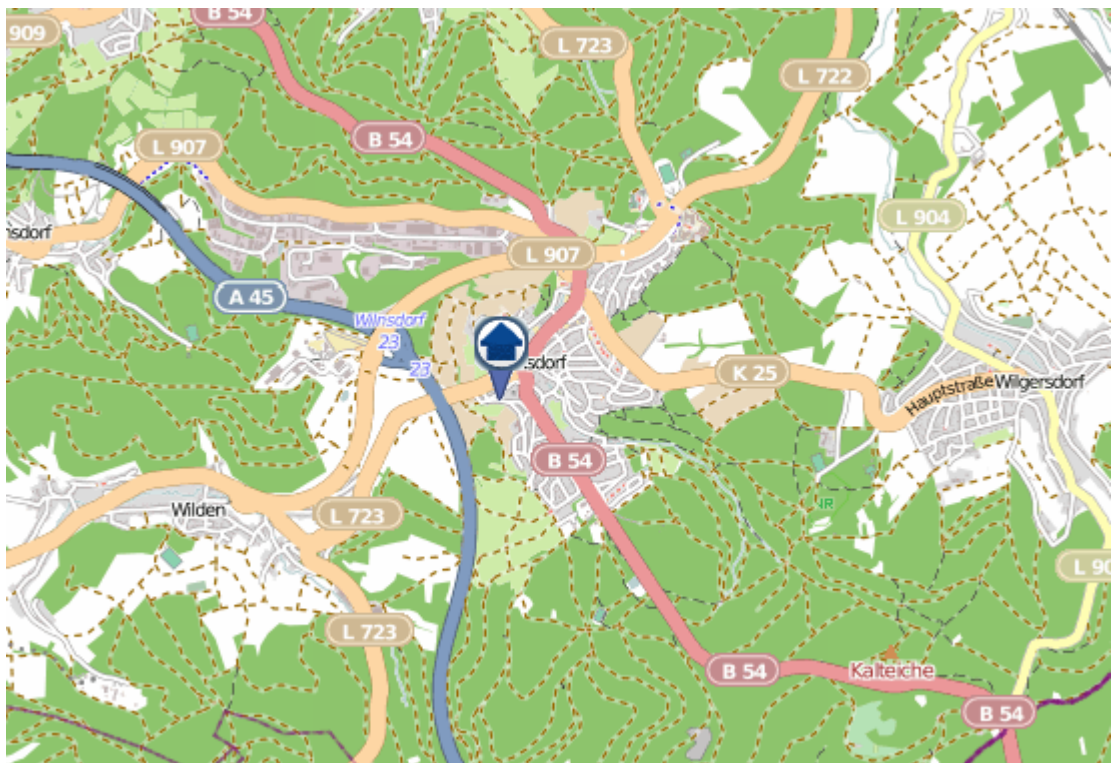

# Gesamtübersicht Siegen–Wittgenstein

**Einbruchsradar für den Kreis Siegen-Wittgenstein**  
Wohnungseinbrüche in der Zeit vom 13.05. – 19.05.2024

# Wilnsdorf

## Burbach

## Kreuztal