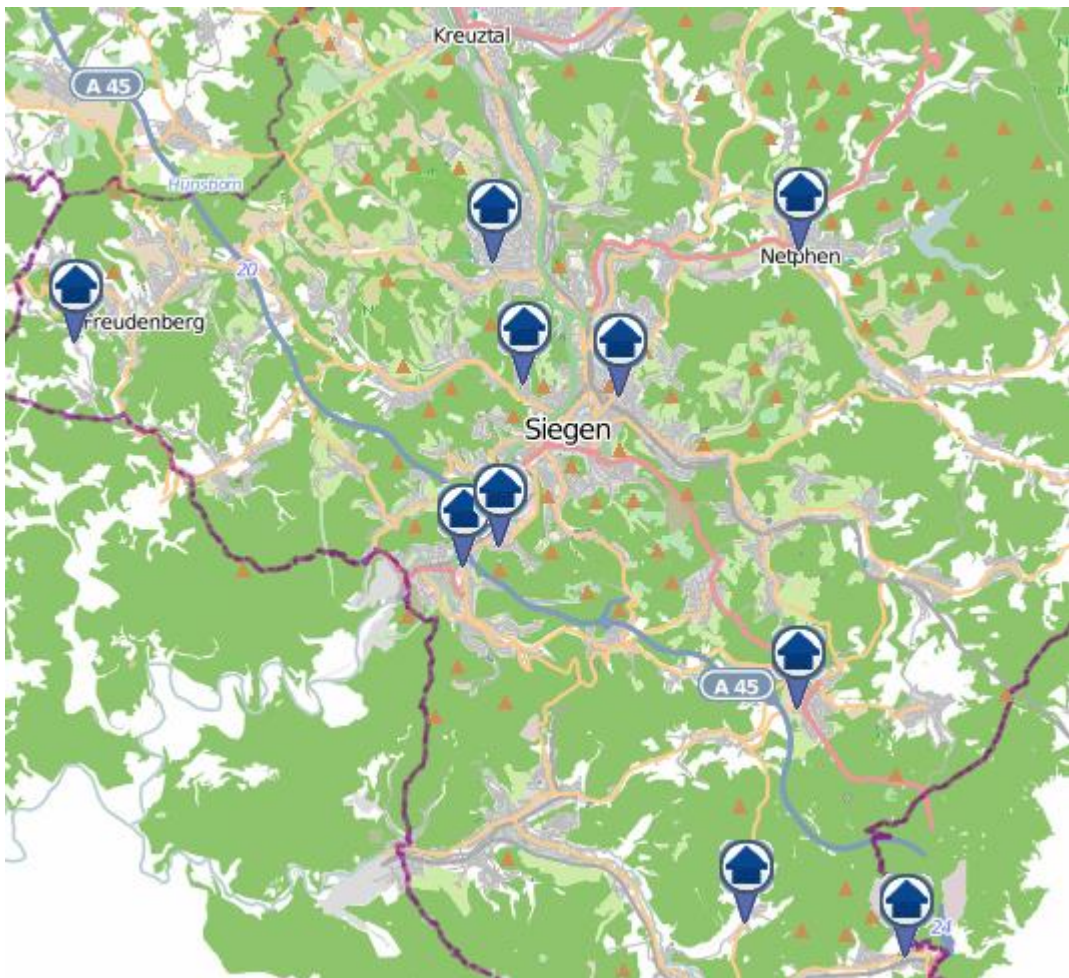

**Einbruchsradar für den Kreis Siegen-Wittgenstein**  
Wohnungseinbrüche in der Zeit vom 13.05.– 19.05.2024

# Gesamtübersicht Siegen–Wittgenstein

**Einbruchsradar für den Kreis Siegen-Wittgenstein**  
Wohnungseinbrüche in der Zeit vom 13.05. – 19.05.2024

# Wilnsdorf

## Kreuztal