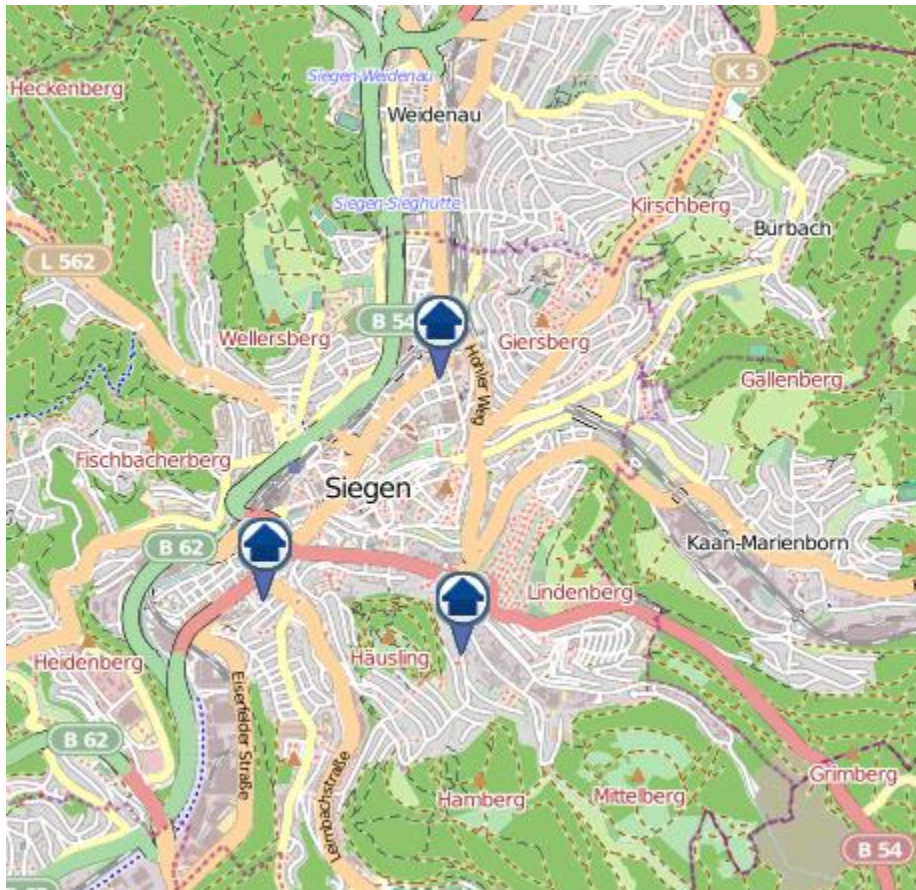

Einbruchsradar für den Kreis Siegen-Wittgenstein
Wohnungseinbrüche in der Zeit vom 06.05.– 12.05.2024

Gesamtübersicht Siegen–Wittgenstein

Einbruchsradar für den Kreis Siegen-Wittgenstein

Wohnungseinbrüche in der Zeit vom 06.05.- 12.05.2024

Siegen

Einbruchsradar für den Kreis Siegen-Wittgenstein
Wohnungseinbrüche in der Zeit vom 06.05. – 12.05.2024

Bad Berleburg