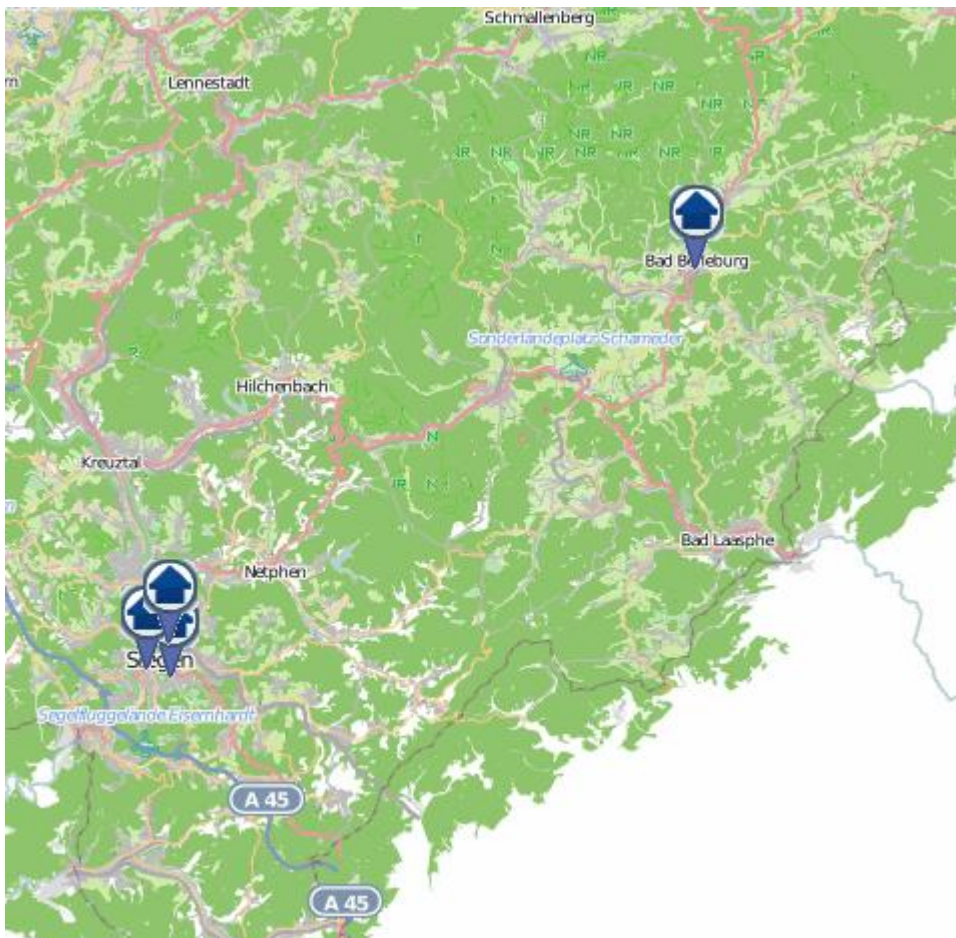

Einbruchsradar für den Kreis Siegen-Wittgenstein
Wohnungseinbrüche in der Zeit vom 06.05.– 12.05.2024

Gesamtübersicht Siegen–Wittgenstein

Einbruchsradar für den Kreis Siegen-Wittgenstein

Wohnungseinbrüche in der Zeit vom 06.05.- 12.05.2024

Siegen

Einbruchsradar für den Kreis Siegen-Wittgenstein
Wohnungseinbrüche in der Zeit vom 06.05. – 12.05.2024

Bad Berleburg