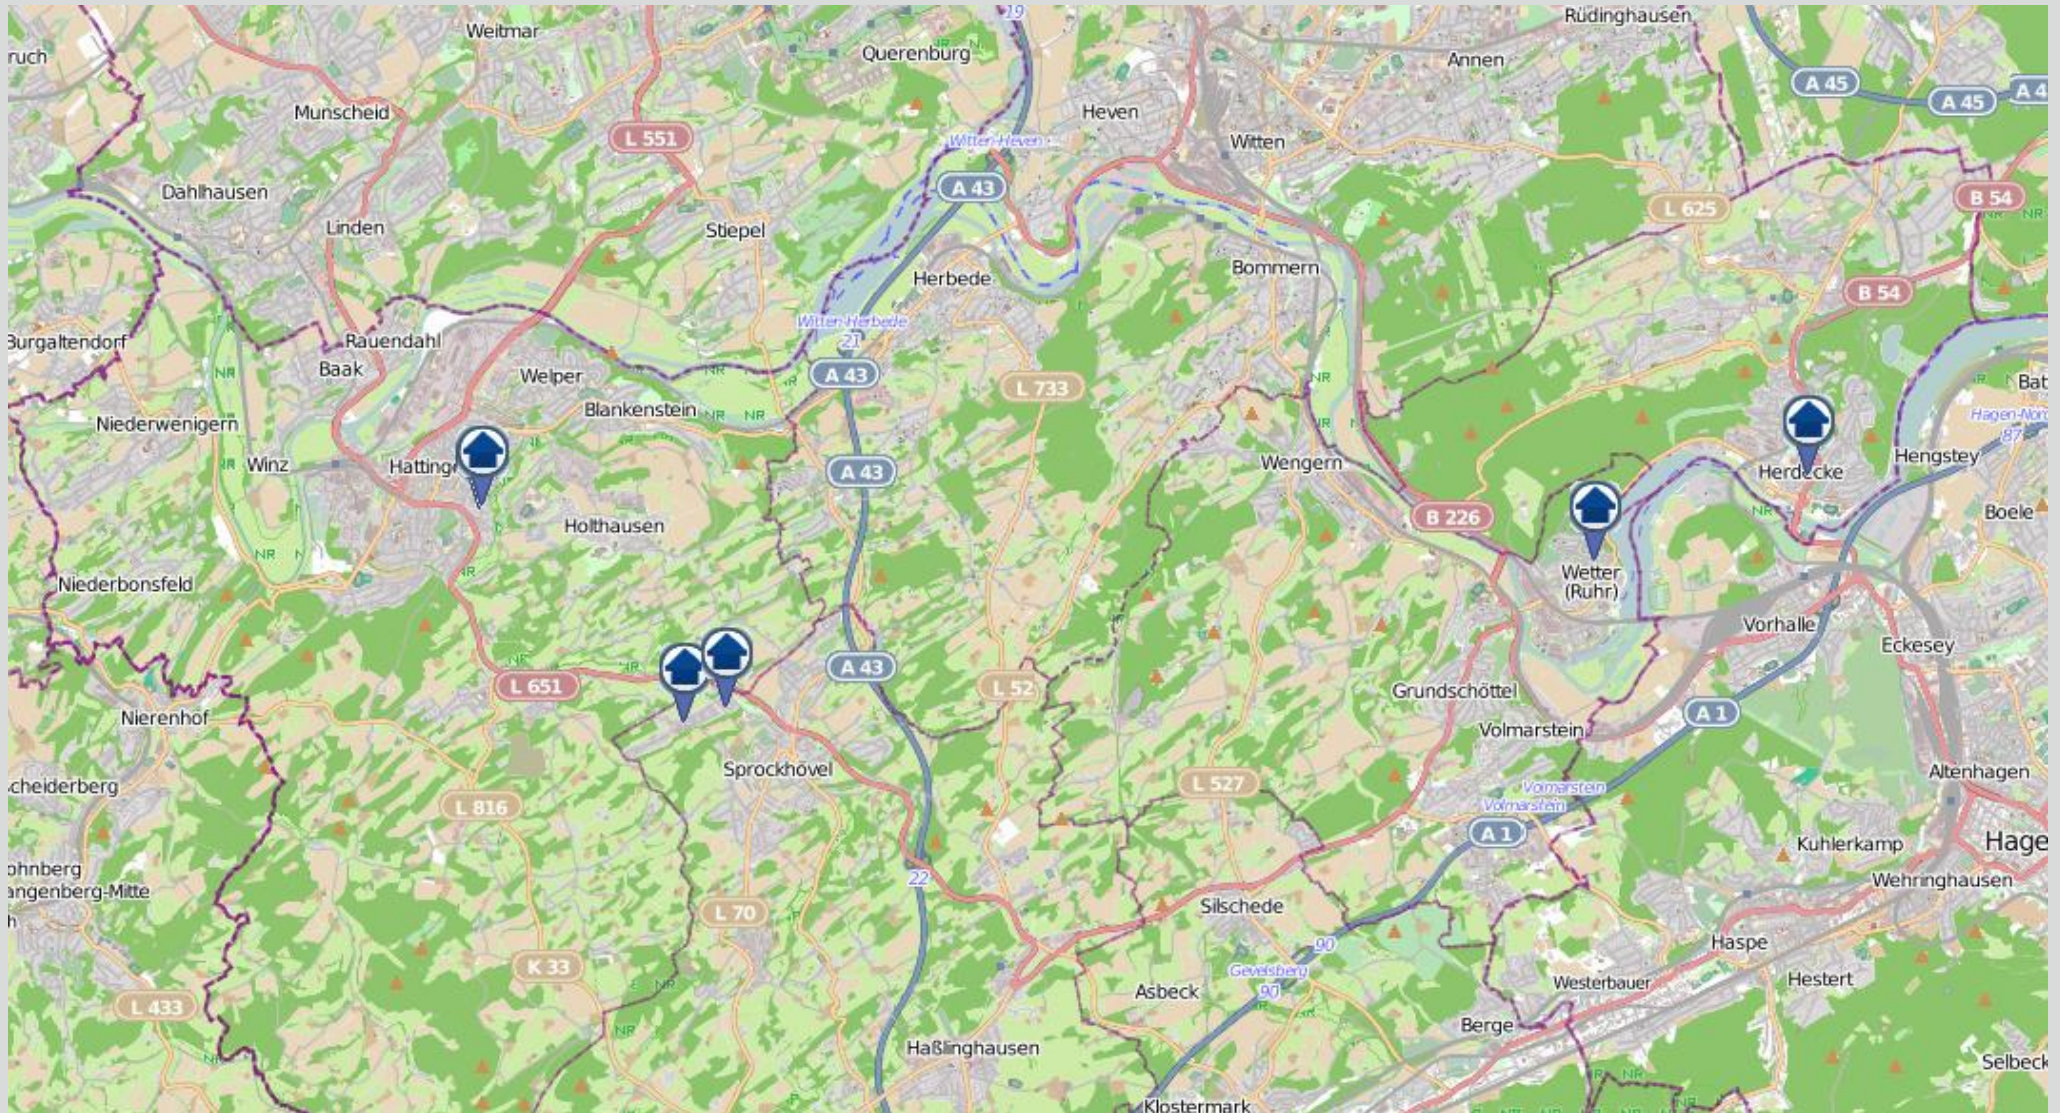

Wohnungseinbrüche im Zuständigkeitsgebiet der KPB Ennepe-Ruhr-Kreis in der Zeit vom 20.04.2024 bis 26.04.2024 (nördliches Kreisgebiet)

bürgerorientiert · professionell · rechtsstaatlich

Quellen: Daten von [OpenStreetMap](#) – Veröffentlicht unter [ODbL](#) (Kartografie)– sowie von der Kreispolizeibehörde Ennepe-Ruhr-Kreis zuständig für die Kommunen Breckerfeld, Ennepetal, Gevelsberg, Hattingen, Herdecke, Schwelm, Sprockhövel und Wetter

Wohnungseinbrüche im Zuständigkeitsgebiet der KPB Ennepe-Ruhr-Kreis in der Zeit vom 20.04.2024 bis 26.04.2024 (südliches Kreisgebiet)

bürgerorientiert · professionell · rechtsstaatlich

Quellen: Daten von [OpenStreetMap](#) – Veröffentlicht unter [ODbL](#) (Kartografie)– sowie von der Kreispolizeibehörde Ennepe-Ruhr-Kreis zuständig für die Kommunen Breckerfeld, Ennepetal, Gevelsberg, Hattingen, Herdecke, Schwelm, Sprockhövel und Wetter