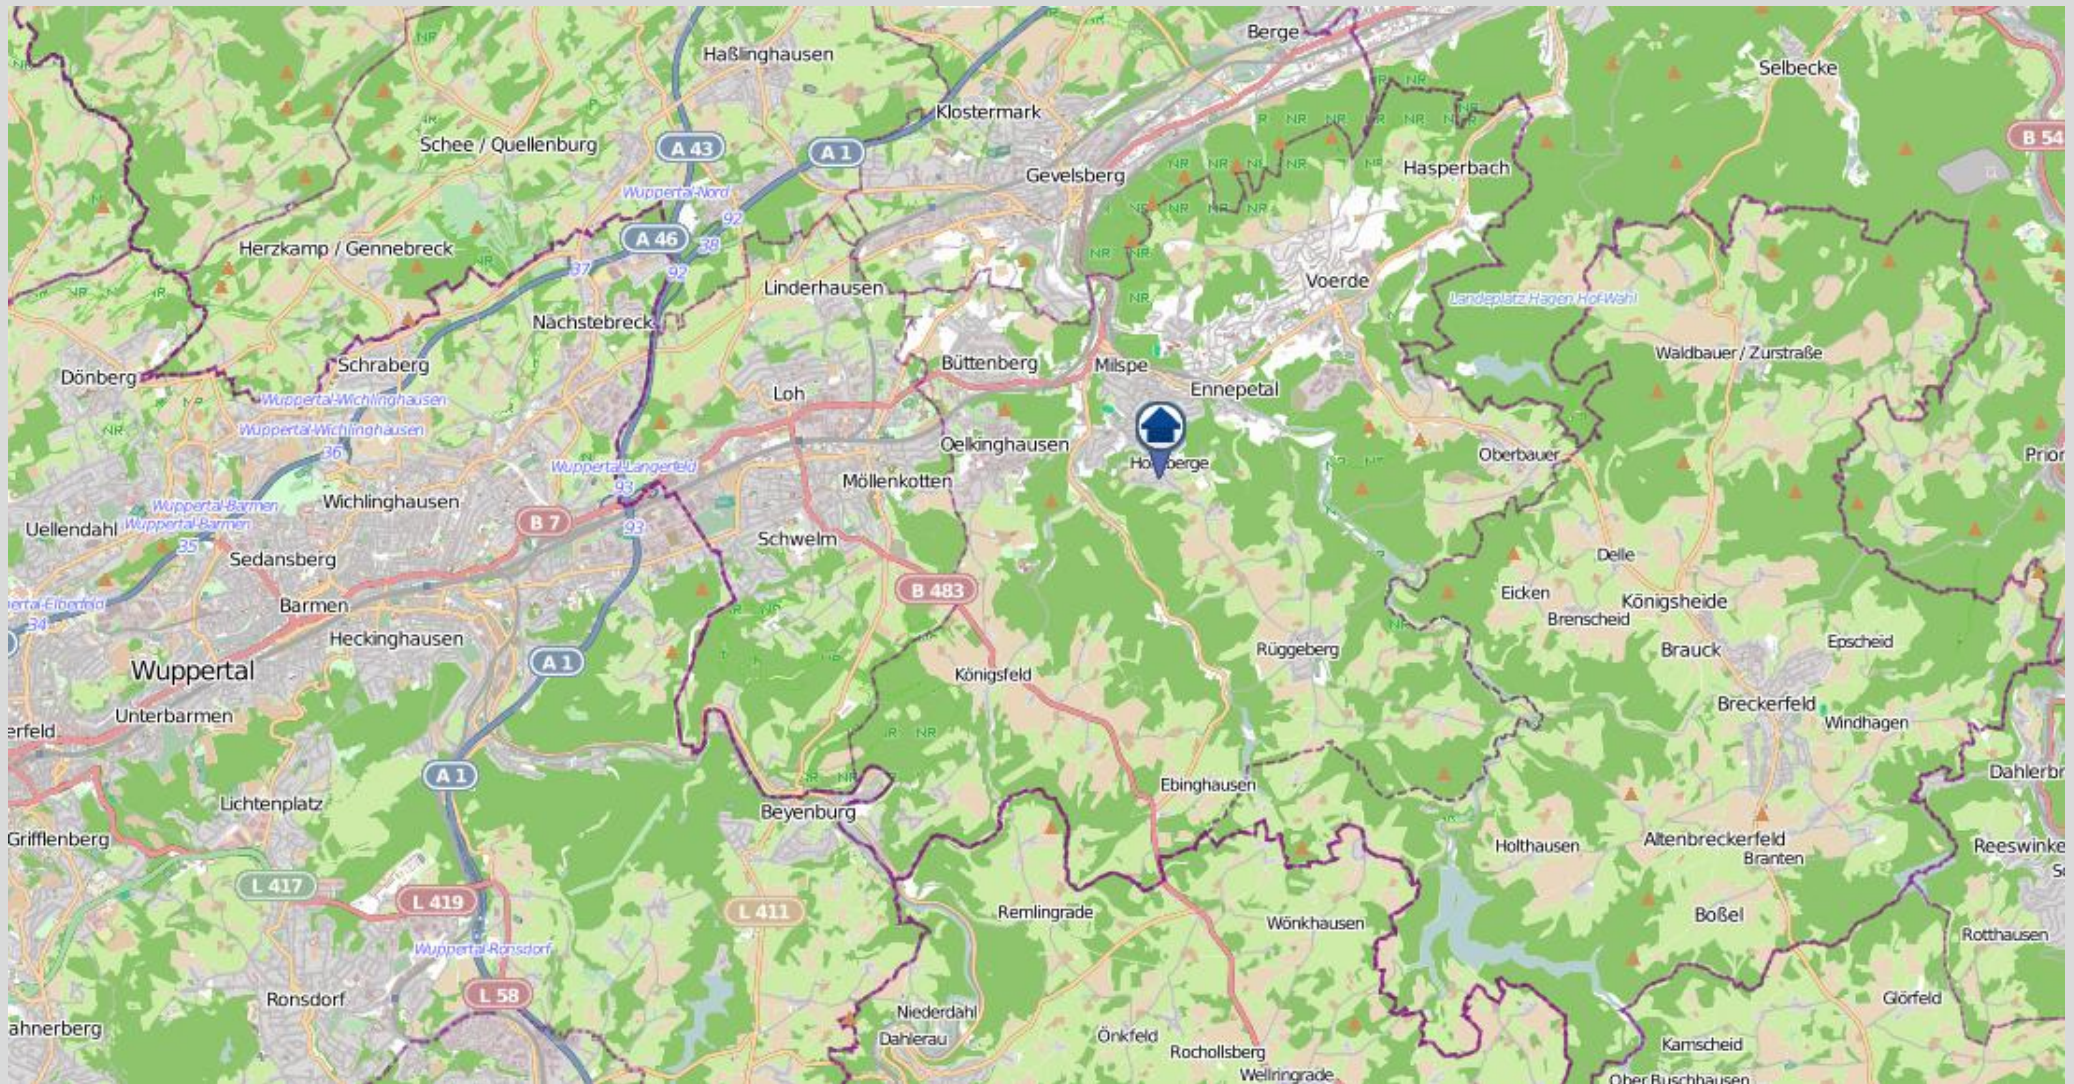

Wohnungseinbrüche im Zuständigkeitsgebiet der KPB Ennepe-Ruhr-Kreis in der Zeit vom 20.04.2024 bis 26.04.2024 (nördliches Kreisgebiet)

bürgerorientiert · professionell · rechtsstaatlich

Quellen: Daten von [OpenStreetMap](#) – Veröffentlicht unter [ODbL](#) (Kartografie)– sowie von der Kreispolizeibehörde Ennepe-Ruhr-Kreis zuständig für die Kommunen Breckerfeld, Ennepetal, Gevelsberg, Hattingen, Herdecke, Schwelm, Sprockhövel und Wetter

Wohnungseinbrüche im Zuständigkeitsgebiet der KPB Ennepe-Ruhr-Kreis in der Zeit vom 20.04.2024 bis 26.04.2024 (südliches Kreisgebiet)

bürgerorientiert · professionell · rechtsstaatlich

Quellen: Daten von [OpenStreetMap](#) – Veröffentlicht unter [ODbL](#) (Kartografie)– sowie von der Kreispolizeibehörde Ennepe-Ruhr-Kreis zuständig für die Kommunen Breckerfeld, Ennepetal, Gevelsberg, Hattingen, Herdecke, Schwelm, Sprockhövel und Wetter