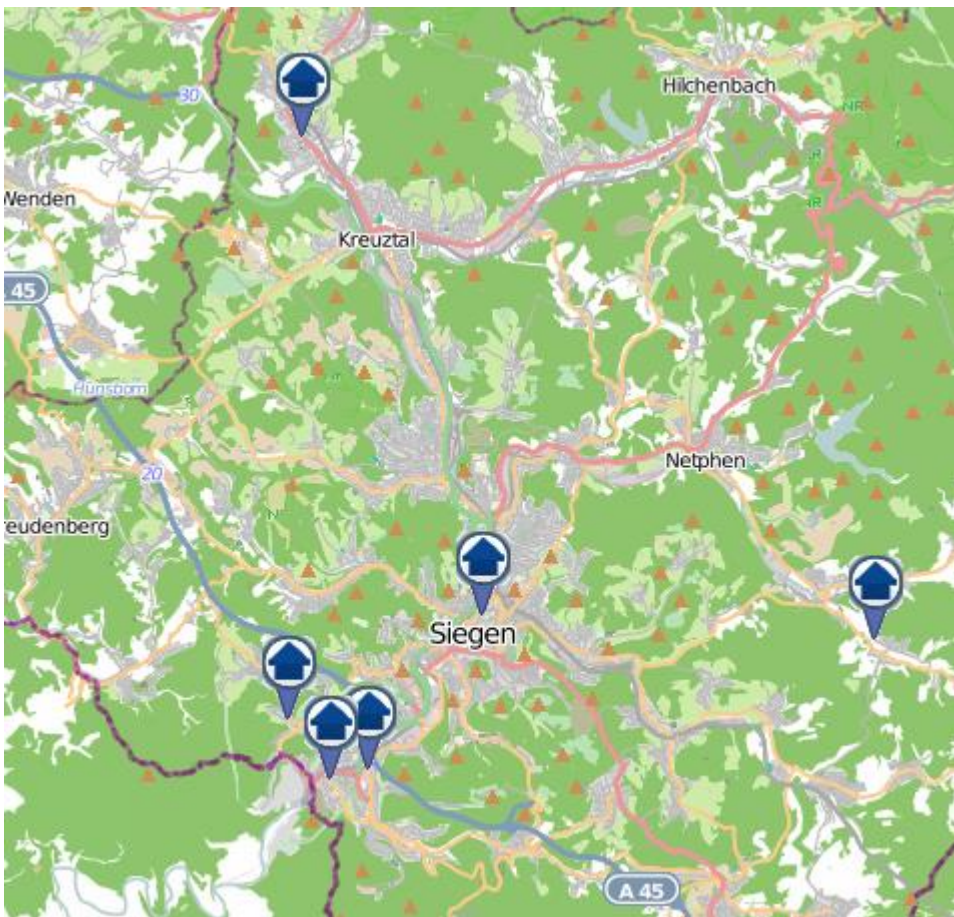

Einbruchsradar für den Kreis Siegen-Wittgenstein
Wohnungseinbrüche in der Zeit vom 19.02.– 25.02.2024

Gesamtübersicht

Siegen–Wittgenstein

Einbruchsradar für den Kreis Siegen-Wittgenstein

Wohnungseinbrüche in der Zeit vom 19.02.- 25.02.2024

Siegen

Einbruchsradar für den Kreis Siegen-Wittgenstein

Wohnungseinbrüche in der Zeit vom 19.02. – 25.02.2024

Kreuztal

Einbruchsradar für den Kreis Siegen-Wittgenstein

Wohnungseinbrüche in der Zeit vom 19.02. – 25.02.2024

Neunkirchen