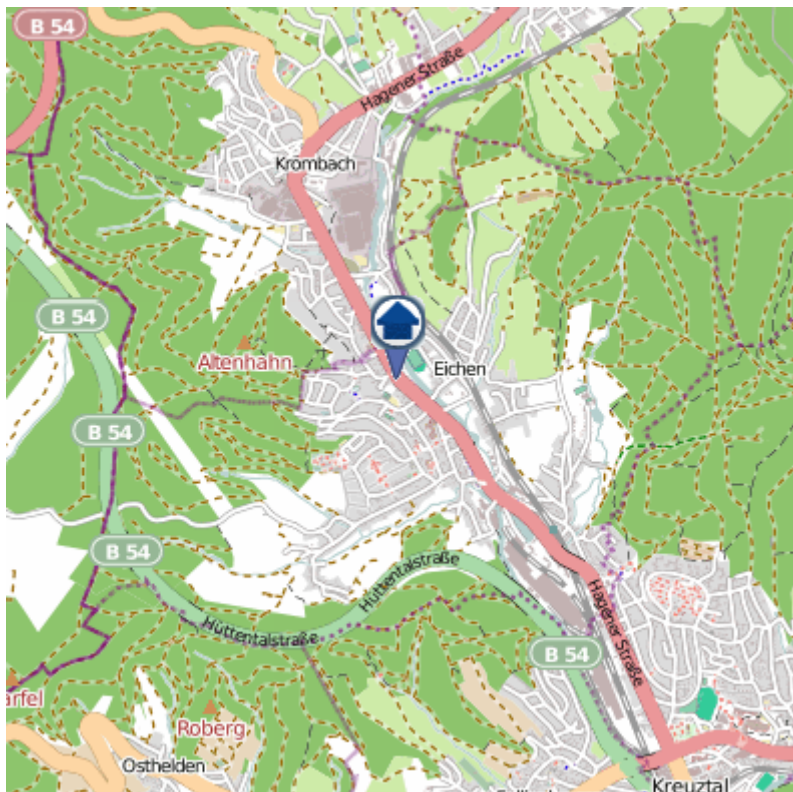

Einbruchsradar für den Kreis Siegen-Wittgenstein
Wohnungseinbrüche in der Zeit vom 19.02.– 25.02.2024

Gesamtübersicht

Siegen–Wittgenstein

Einbruchsradar für den Kreis Siegen-Wittgenstein

Wohnungseinbrüche in der Zeit vom 19.02.- 25.02.2024

Siegen

Einbruchsradar für den Kreis Siegen-Wittgenstein

Wohnungseinbrüche in der Zeit vom 19.02. – 25.02.2024

Kreuztal

Einbruchsradar für den Kreis Siegen-Wittgenstein

Wohnungseinbrüche in der Zeit vom 19.02. – 25.02.2024

Neunkirchen