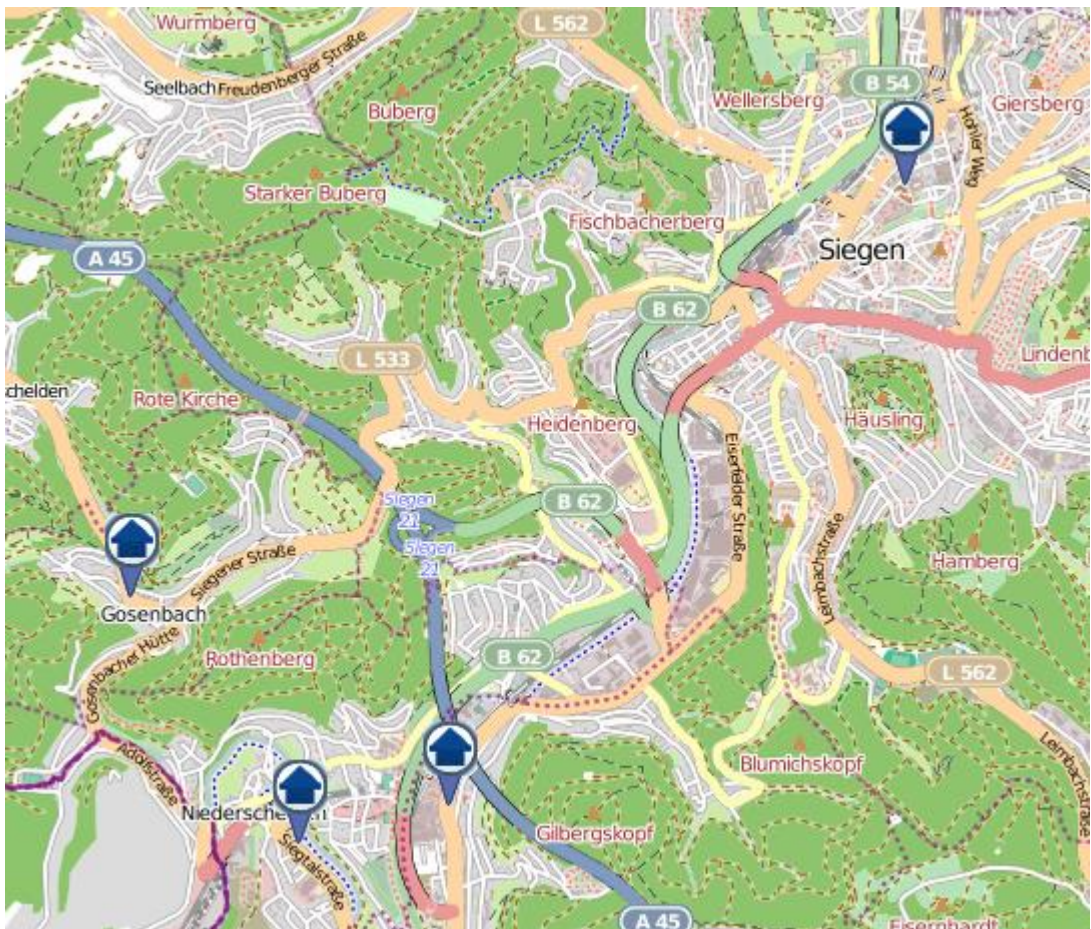

Einbruchsradar für den Kreis Siegen-Wittgenstein
Wohnungseinbrüche in der Zeit vom 19.02.– 25.02.2024

Gesamtübersicht

Siegen–Wittgenstein

Einbruchsradar für den Kreis Siegen-Wittgenstein

Wohnungseinbrüche in der Zeit vom 19.02.- 25.02.2024

Siegen

Einbruchsradar für den Kreis Siegen-Wittgenstein

Wohnungseinbrüche in der Zeit vom 19.02. – 25.02.2024

Kreuztal

Einbruchsradar für den Kreis Siegen-Wittgenstein

Wohnungseinbrüche in der Zeit vom 19.02. – 25.02.2024

Neunkirchen