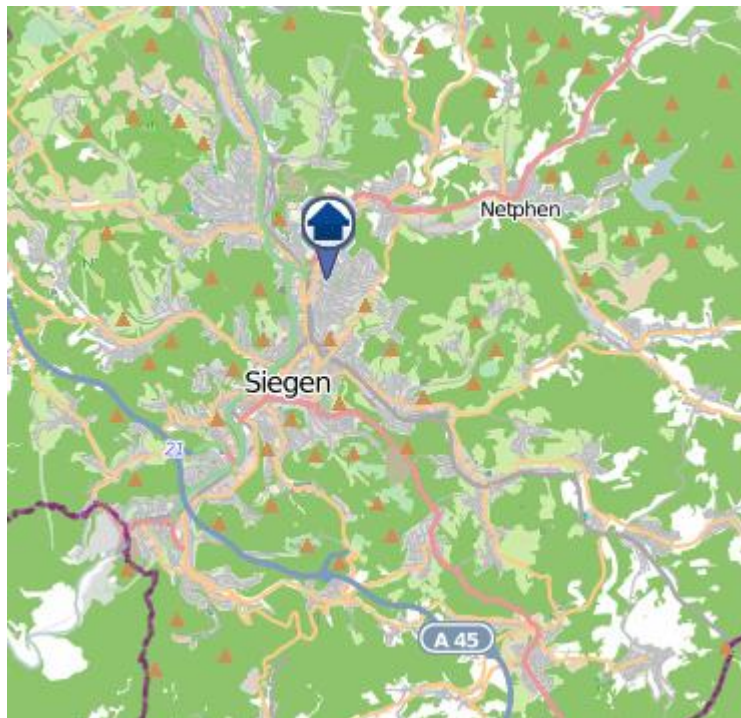

**Einbruchsradar für den Kreis Siegen-Wittgenstein**  
Wohnungseinbrüche in der Zeit vom 08.04.– 14.04.2024

# Gesamtübersicht Siegen–Wittgenstein

## Siegen