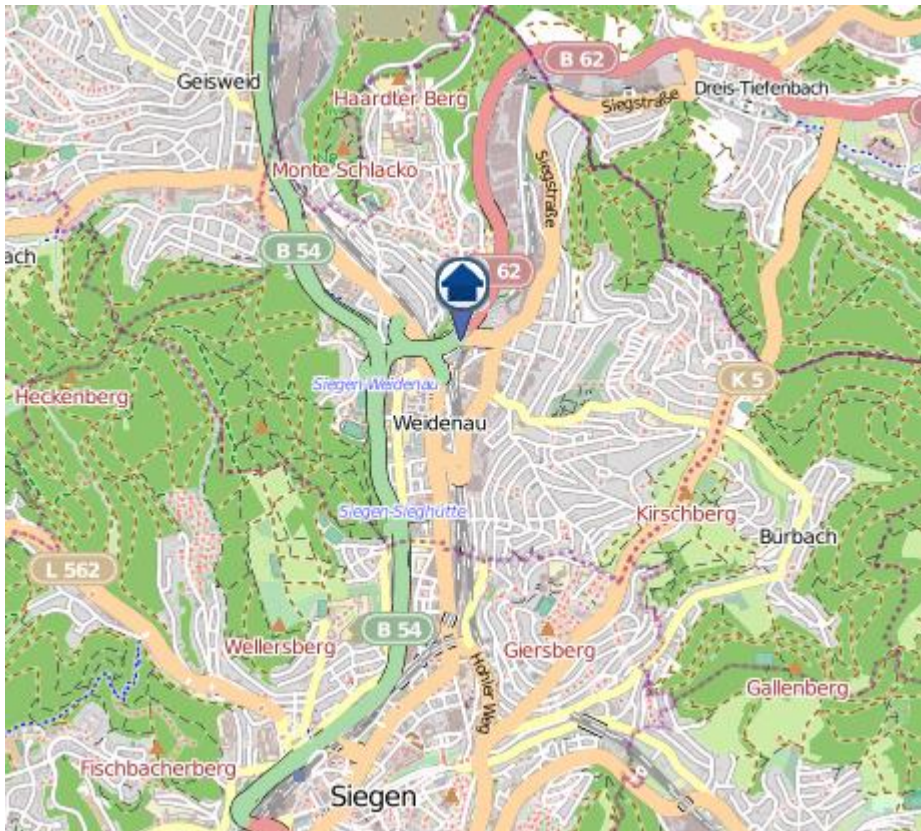

Einbruchsradar für den Kreis Siegen-Wittgenstein
Wohnungseinbrüche in der Zeit vom 01.04.– 07.04.2024

Gesamtübersicht Siegen–Wittgenstein

Einbruchsradar für den Kreis Siegen-Wittgenstein

Wohnungseinbrüche in der Zeit vom 01.04.- 07.04.2024

Siegen

Einbruchsradar für den Kreis Siegen-Wittgenstein
Wohnungseinbrüche in der Zeit vom 01.04. – 07.04.2024

Neunkirchen