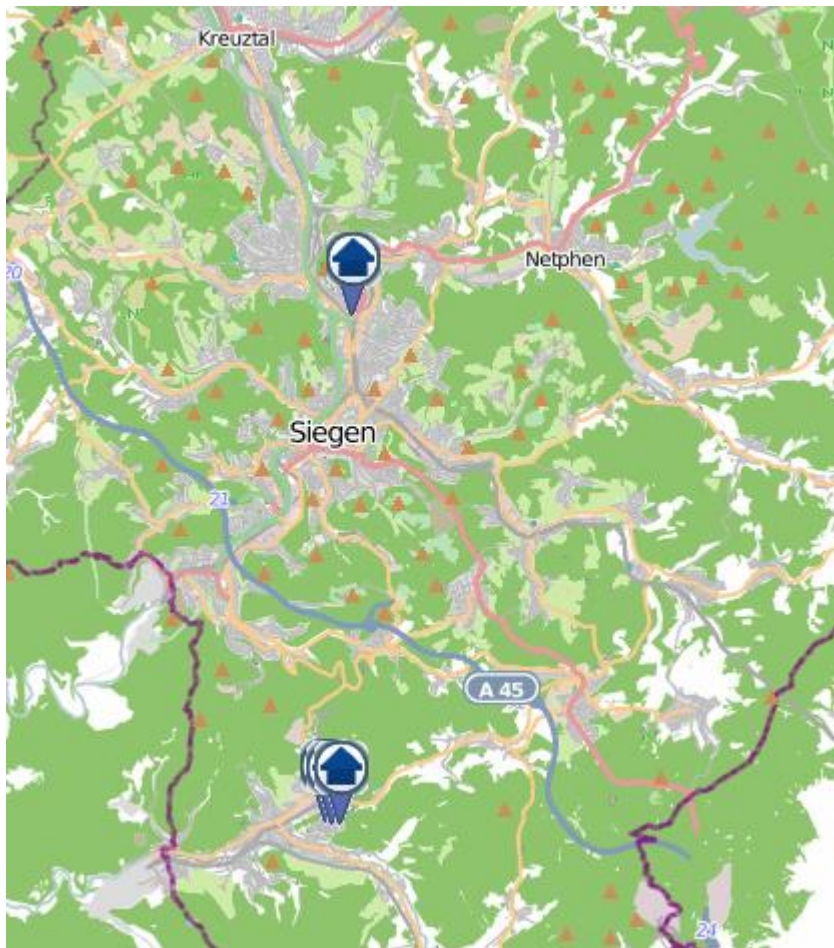

Einbruchsradar für den Kreis Siegen-Wittgenstein
Wohnungseinbrüche in der Zeit vom 01.04.– 07.04.2024

Gesamtübersicht Siegen–Wittgenstein

Einbruchsradar für den Kreis Siegen-Wittgenstein

Wohnungseinbrüche in der Zeit vom 01.04.- 07.04.2024

Siegen

Einbruchsradar für den Kreis Siegen-Wittgenstein
Wohnungseinbrüche in der Zeit vom 01.04. – 07.04.2024

Neunkirchen