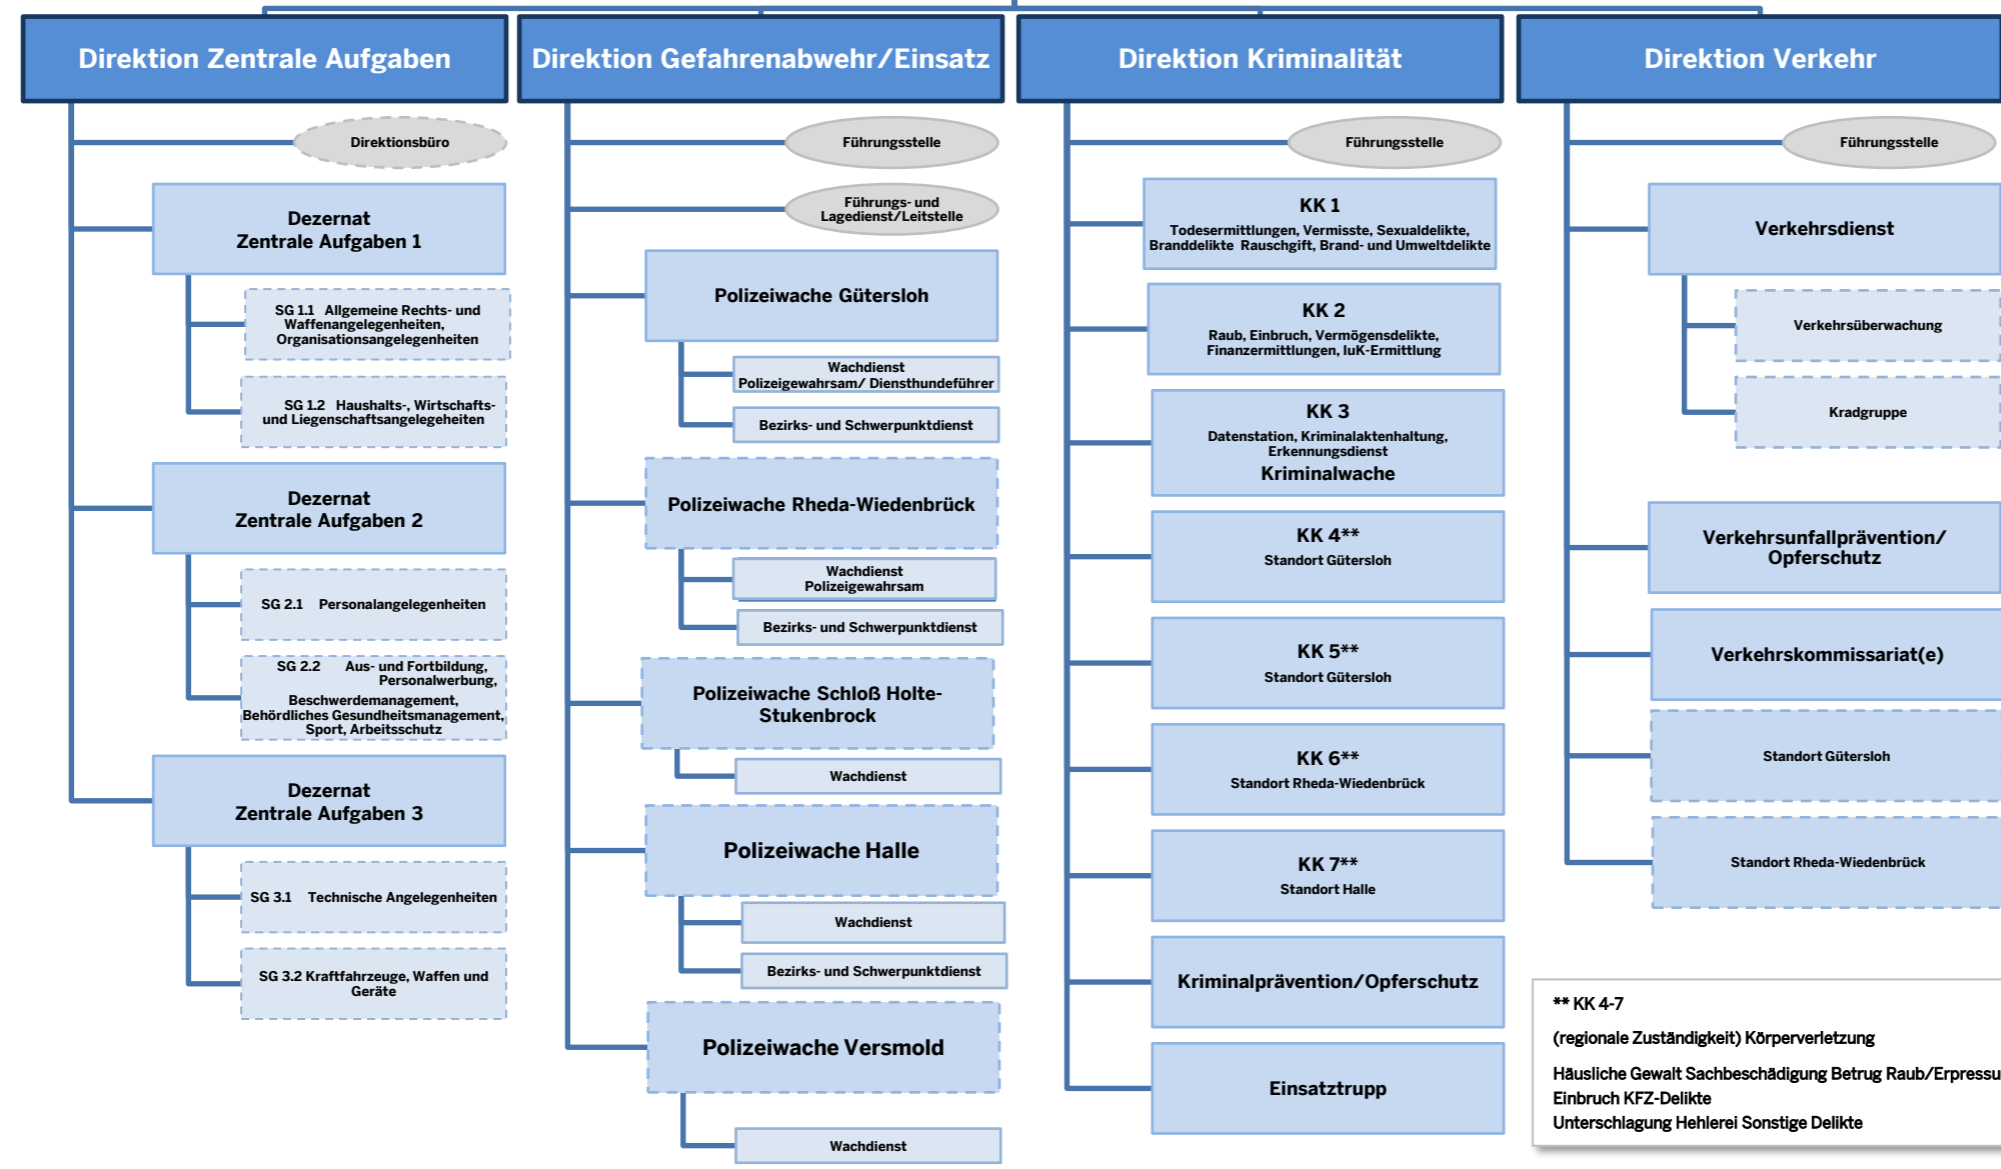

- Polizeibeirat
- Personalrat
- Schwerbehindertenvertretung
- Beauftragte

Leitungskonferenz

**Der Landrat als
Kreispolizeibehörde Gütersloh**
Abteilungsleitung Polizei

Kreispolizeibehörde Gütersloh
Herzebrocker Str. 142, 33334 Gütersloh
Tel.: 05241 869-0, Fax: 05241 869-1306

Leitungsstab
Presse- und Öffentlichkeitsarbeit
Behördenstrategie/Controlling

**** KK 4-7**
(regionale Zuständigkeit) Körperverletzung
Häusliche Gewalt Sachbeschädigung Betrug Raub/Erpressung Diebstahl
Einbruch KFZ-Delikte
Unterschlagung Hehlerei Sonstige Delikte